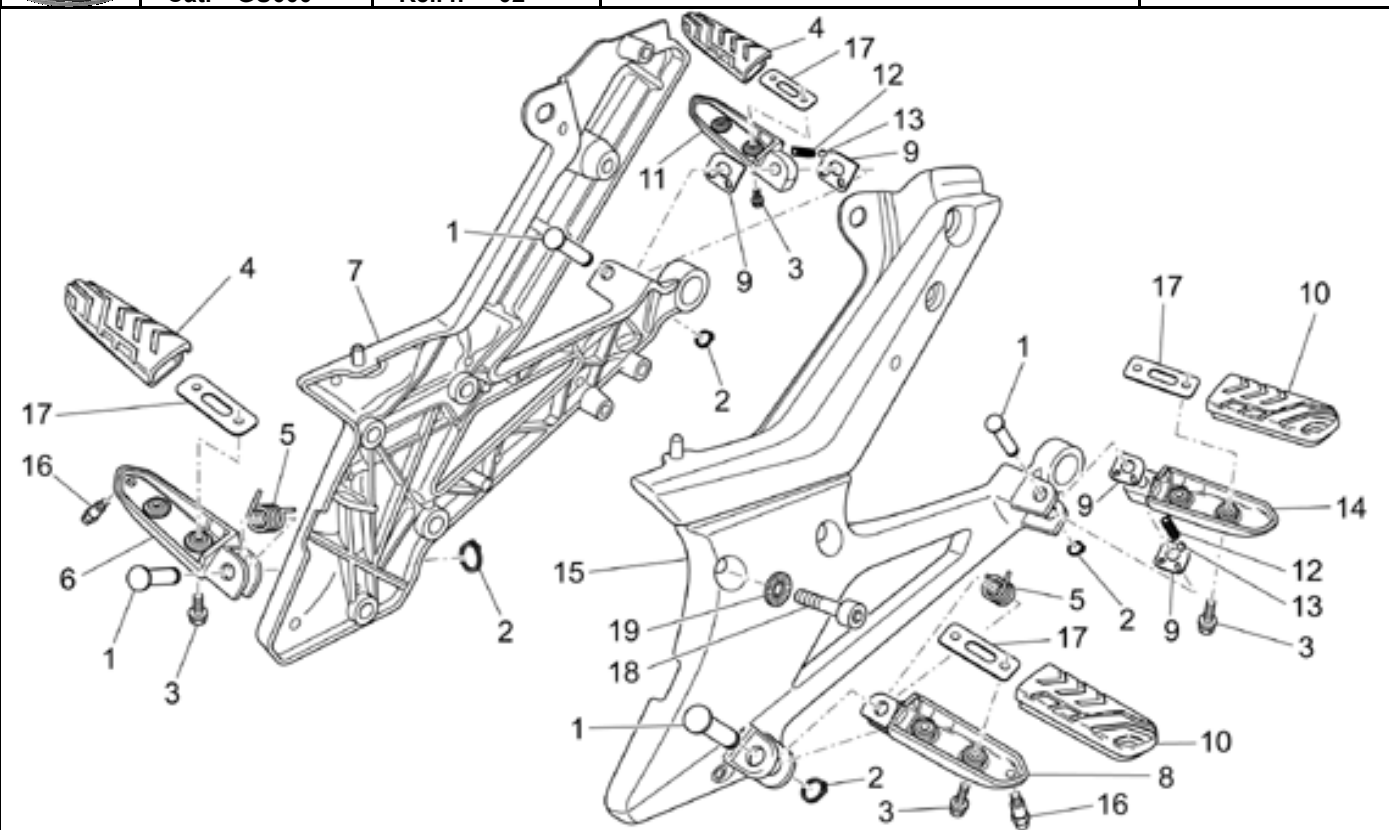

Ref.	Description	Year	I.M.	Country	Version	Code	Qty
1	Bolzen	-	-	-	-	AP8121567	4
2	Sperring	-	-	-	-	AP8152409	4
3	TE Schr. m. Flansch M6x12*	-	-	-	-	AP8152277	8
4	Gummi für Haterung	-	-	-	-	32443210	2
5	Rückholfeder	-	-	-	-	AP8121224	2
6	Fussrasten r.	-	-	-	-	32440210	1
7	L.Platte	-	-	-	-	32544510	1
8	Fussrasten l.	-	-	-	-	32441310	1
9	Fixierplatte	-	-	-	-	AP8134451	4
10	Gummi für Haterung	-	-	-	-	32443211	2
11	Soziusraste rechts	-	-	-	-	32442310	1
12	Schraubenfederkompr. *	-	-	-	-	AP8121133	2
13	Kugel D6,35	-	-	-	-	AP8101861	2
14	Soziusraste links	-	-	-	-	32442710	1
15	R.Platte	-	-	-	-	32544511	1
16	Bolzen	-	-	-	-	AP8121134	2
17	Platte	-	-	-	-	32441210	4
18	Schraube M8x30	-	-	-	-	98682430	4
19	Ausgleichscheibe 8,4x15	-	-	-	-	03270300	4