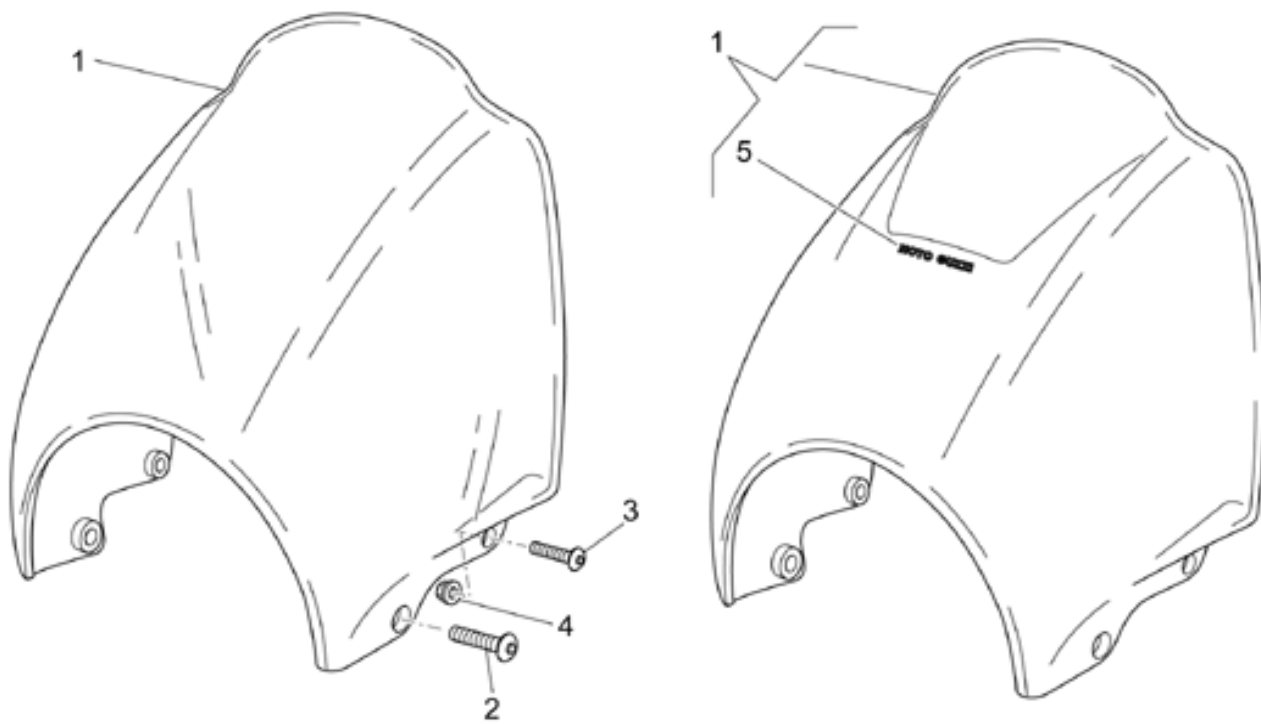

Ref.	Description	Year	I.M.	Country	Version	Code	Qty
1	Sportschutzsch. Braun Windabweiser	-	-	E-EU-J-UK	-	32575210	1
		-	-	AUS-USA	-	32575211	1
2	TBEI Schraube M8x30	-	-	-	-	98350430	2
3	TBEI Schraube M6x30	-	-	-	-	98350330	2
4	Geflanschte Mutter M6x9	-	-	-	-	92660007	2
5	Aufkl. "MotoGuzzi"	-	-	AUS-USA	-	32926110	1