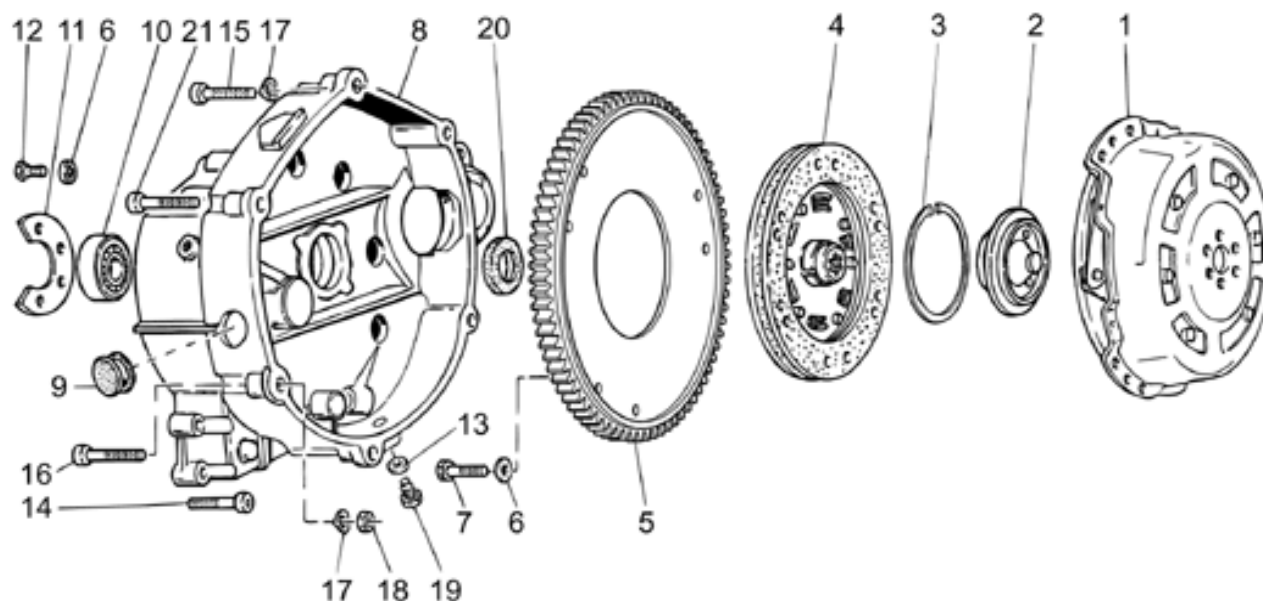

Ref.	Description	Year	I.M.	Country	Version	Code	Qty
1	Kupplung	-	-	-	-	32080310	1
2	Neuer Teller	-	-	-	-	19083462	1
3	Sprengring	-	-	-	-	90272075	1
4	Getriebene Kuppl.scheibe	-	-	-	-	27084460	1
5	Zahnkranz	-	-	-	-	32067910	1
6	Scheibe	-	-	-	-	14217901	9
7	Schraube M6X16	-	-	-	-	98084316	6
8	Kupplungsglocke	-	-	-	-	32200410	1
9	Verschlussschraube	-	-	-	-	93180220	1
10	Lager 25x52x15	-	-	-	-	92201225	1
11	Lagerplatte	-	-	-	-	19203460	1
12	Schraube M6X14	-	-	-	-	98084314	3
13	Ausgleichscheibe 10,2x18x2	-	-	-	-	95004210	1
14	Schraube M6x30	-	-	-	-	98680330	11
15	Schraube m8x35	-	-	-	-	98680435	3
16	TCEI Schraube M8x50	-	-	-	-	98680450	1
17	Sprengscheibe	-	-	-	-	61270300	6
18	Mutter	-	-	-	-	92606208	1
19	Ölablaßschraube	-	-	-	-	31003766	1
20	Gasket ring	-	-	-	-	90403246	1
21	Schraube M8x40	-	-	-	-	98680440	2