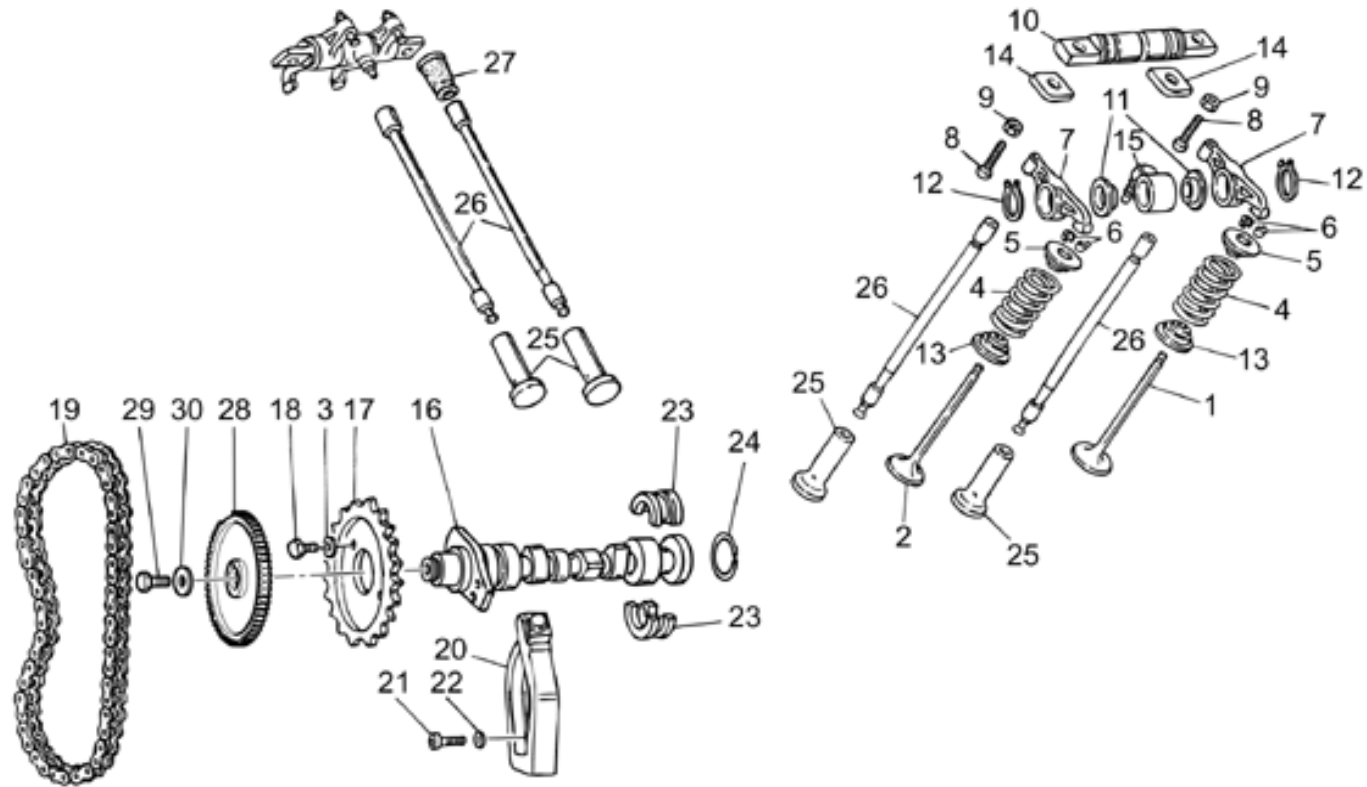

Ref.	Description	Year	I.M.	Country	Version	Code	Qty
1	Einlaßventil	-	-	-	-	20036020	2
2	Auslaßventil	-	-	-	-	20036120	2
3	Sicherungsblech	-	-	-	-	23217800	2
4	Feder	-	-	-	-	27037521	4
5	Obere Manschette	-	-	-	-	31038015	4
6	Halbkegel	-	-	-	-	61038100	8
7	Kipphebel	-	-	-	-	19030500	4
8	Schraube	-	-	-	-	19034000	4
9	Mutter M6x1	-	-	-	-	92602406	4
10	Kipphebel-Federwelle	-	-	-	-	19032080	2
11	Zwischenlegscheibe	-	-	-	-	32032310	4
12	Seegerring	-	-	-	-	90271018	4
13	Untere Manschette	-	-	-	-	31037015	4
14	Scheibe	-	-	-	-	19032980	4
15	Hülse	-	-	-	-	19027500	2
16	Nockenwelle	-	-	-	-	32053410	1
17	Zahnrad Ventilsteuerung	-	-	-	-	32054510	1
18	Mutterschraube	-	-	-	-	61054900	2
19	Steuerkette	-	-	-	-	19058021	1
20	Kettenspanner	-	-	-	-	19058220	1
21	Schraube	-	-	-	-	98882316	1
22	Ausgleichscheibe	-	-	-	-	95129115	1
23	Sektor	-	-	-	-	19055700	2
24	Sprengring	-	-	-	-	90353029	1
25	Ventilstüssel	-	-	-	-	19045861	4
26	Kipphebelstange	-	-	-	-	31045015	4
27	Haube	-	-	-	-	27045420	4
28	Wheel speed sensor, LH front	-	-	-	-	32051710	1
29	Schraube M8X25	-	-	-	-	98054425	1
30	Ausgleichscheibe	-	-	-	-	95100244	1