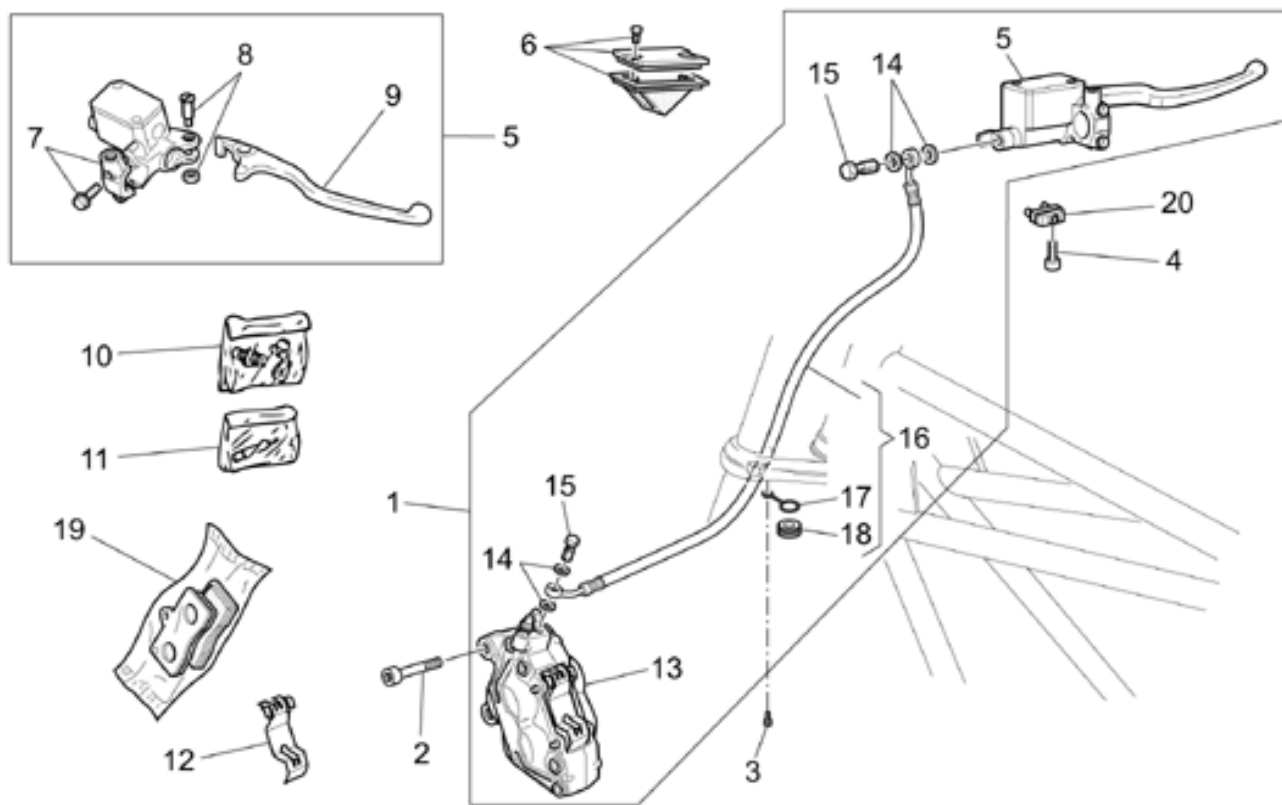

Ref.	Description	Year	I.M.	Country	Version	Code	Qty
1	Bremsanlage - Vorn	-	-	-	-	32650010	1
2	Schraube M10x30	-	-	-	-	98683530	2
3	TE Schr. m. Flansch M6x12*	-	-	-	-	AP8152277	1
4	TBEI Schraube M4x12	-	-	-	-	98370412	1
5	Vorderradbremspumpe	-	-	-	-	03660145	1
6	Pumpendeckel	-	-	-	-	03661145	1
7	Bügelbolzen	-	-	-	-	03664045	1
8	Hebelbolzen	-	-	-	-	03604845	1
9	Bremshebel	-	-	-	-	03605645	1
10	Entlüftung+Haube	-	-	-	-	01659230	1
11	Stifte-Federn Bremszange	-	-	-	-	01659130	1
12	Feder	-	-	-	-	01659131	1
13	Vorderradbremzange l.	-	-	-	-	32652210	1
14	Kupferscheibe	-	-	-	-	AP8121915	4
15	Fixierschraube Ölschlauch *	-	-	-	-	AP8113003	2
16	Radbremsleitung	-	-	-	-	32657110	1
17	Kabelführungs	-	-	-	-	32658410	1
18	Ring	-	-	-	-	32658210	1
19	Beläge (Paar)	-	-	-	-	32654610	1
20	Mikroschalter	-	-	-	-	03749845	1