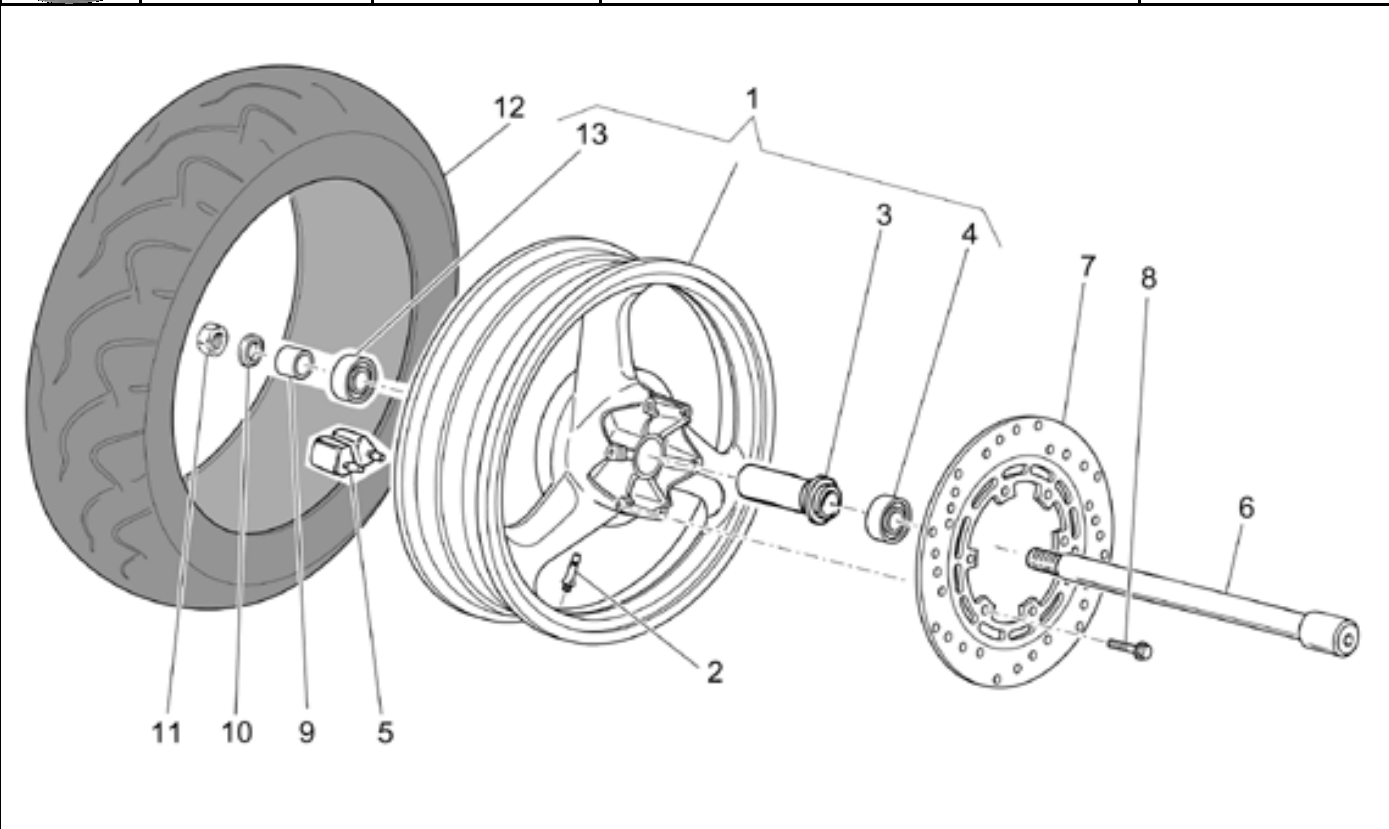

Ref.	Description	Year	I.M.	Country	Version	Code	Qty
1	Hinterrad ohne Scheibe	-	-	-	-	32630610	1
2	Schlauchloses Reifenventil	-	-	-	-	AP8201546	1
3	Distanzscheibe	-	-	-	-	32634010	1
4	Lager	-	-	-	-	92204217	1
5	Gummikupplung	-	-	-	-	32632510	6
6	Hinterradbolzen	-	-	-	-	31633381	1
7	Hint. Bremsescheibe gold	-	-	-	-	32635710	1
8	TE Schr. m. Flansch M6x16*	-	-	-	-	AP8152278	6
9	Distanzscheibe	-	-	-	-	32634111	1
10	Ausgleichscheibe	-	-	-	-	31634481	1
11	Mutter M16x1,5	-	-	-	-	92606316	1
12	Hinterreifen 130/80-17"	-	-	-	-	0000000	1
13	Lager	-	-	-	-	92204218	1