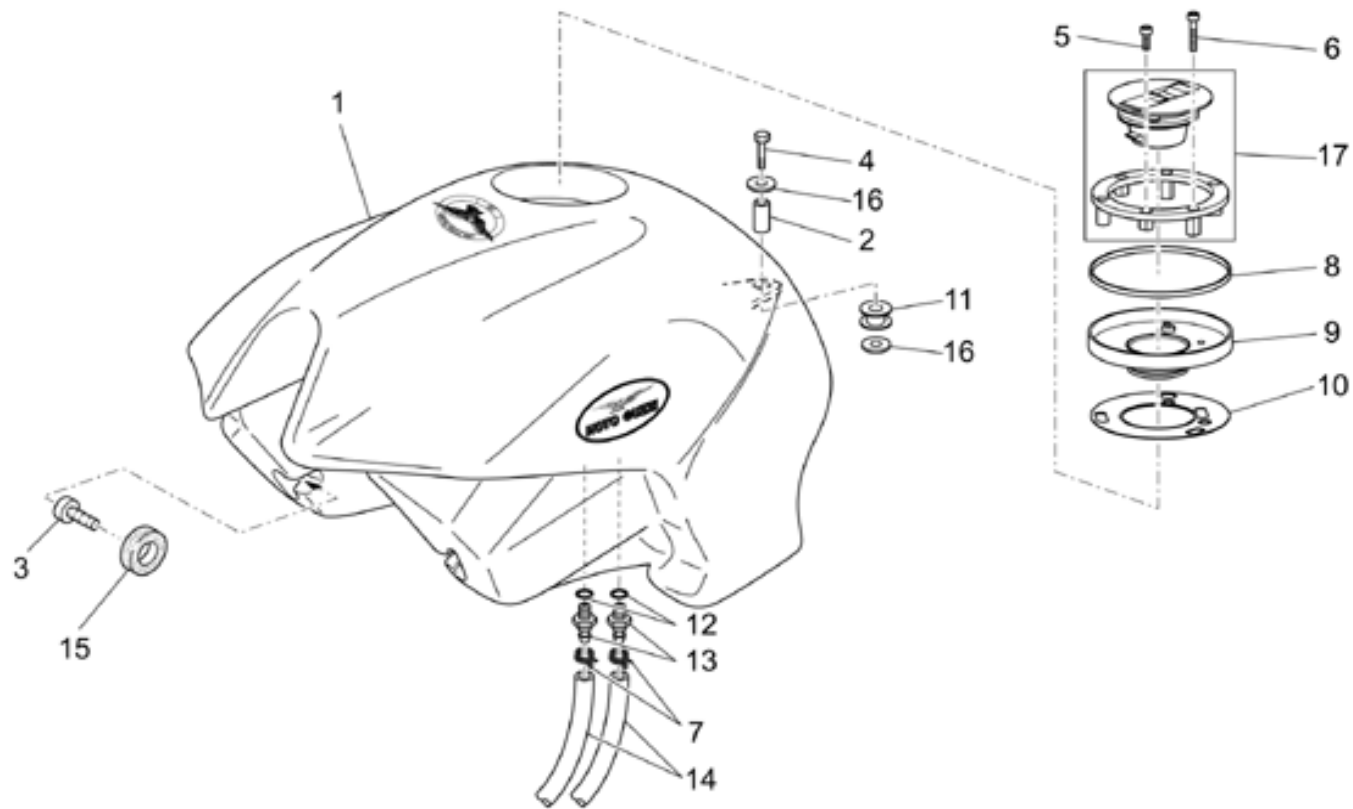

Ref.	Description	Year	I.M.	Country	Version	Code	Qty
1	Kraftstofftank rot	-	-	AUS-E-EU-J-UK	b/re	32100211	1
	Kraftstofftank rot	-	-	USA	b/re	32100215	1
	Kraftstoffbehälter Porphyrgrau	-	-	AUS-E-EU-J-UK	g/gr	32100213	1
	Kraftstofftank grau	-	-	USA	g/gr	32100217	1
	Kraftstoffbehälter hne farbe	-	-	USA	gr	32100214	1
	Kraftstoffbehälter hne farbe	-	-	AUS-E-EU-J-UK	gr	32100210	1
	Kraftstofftank, schwarz	-	-	AUS-E-EU-J-UK	o/bl	32100212	1
	Kraftstofftank, schwarz	-	-	USA	o/bl	32100216	1
2	Distanzscheibe *	-	-	-	-	AP8121773	1
3	TCEI Schraube M8X14	-	-	-	-	98682414	2
4	TE Schr. m. Flansch M8x40*	-	-	-	-	AP8152290	1
5	TCEI Schraube M5x16	-	-	-	-	98692216	4
6	TCEI Schraube M5x30	-	-	-	-	98690230	3
7	Schelle	-	-	-	-	61108500	2
8	Dichtung	-	-	-	-	AP8120893	1
9	Schwimmergehäuse	-	-	-	-	AP8102535	1
10	Dichtung Kraftstofftank	-	-	AUS-E-EU-J-UK	-	AP8120894	1
	Dichtung Kraftstofftank	-	-	USA	-	AP8144351	1
11	Gummi	-	-	-	-	02107100	1
12	O-Ring 2018	-	-	-	-	AP8120965	2
13	Anschluß	-	-	-	-	30103730	2
14	Gummischlauch 5x9	-	-	-	-	00823944050	2
15	Gummi *	-	-	-	-	AP8201124	2
16	Ausgleichscheibe 8,5x24x2	-	-	-	-	95005312	2
17	Tankverschluß	-	-	USA	-	32103911	1
	Tankverschluß	-	-	AUS-E-EU-J-UK	-	32103910	1