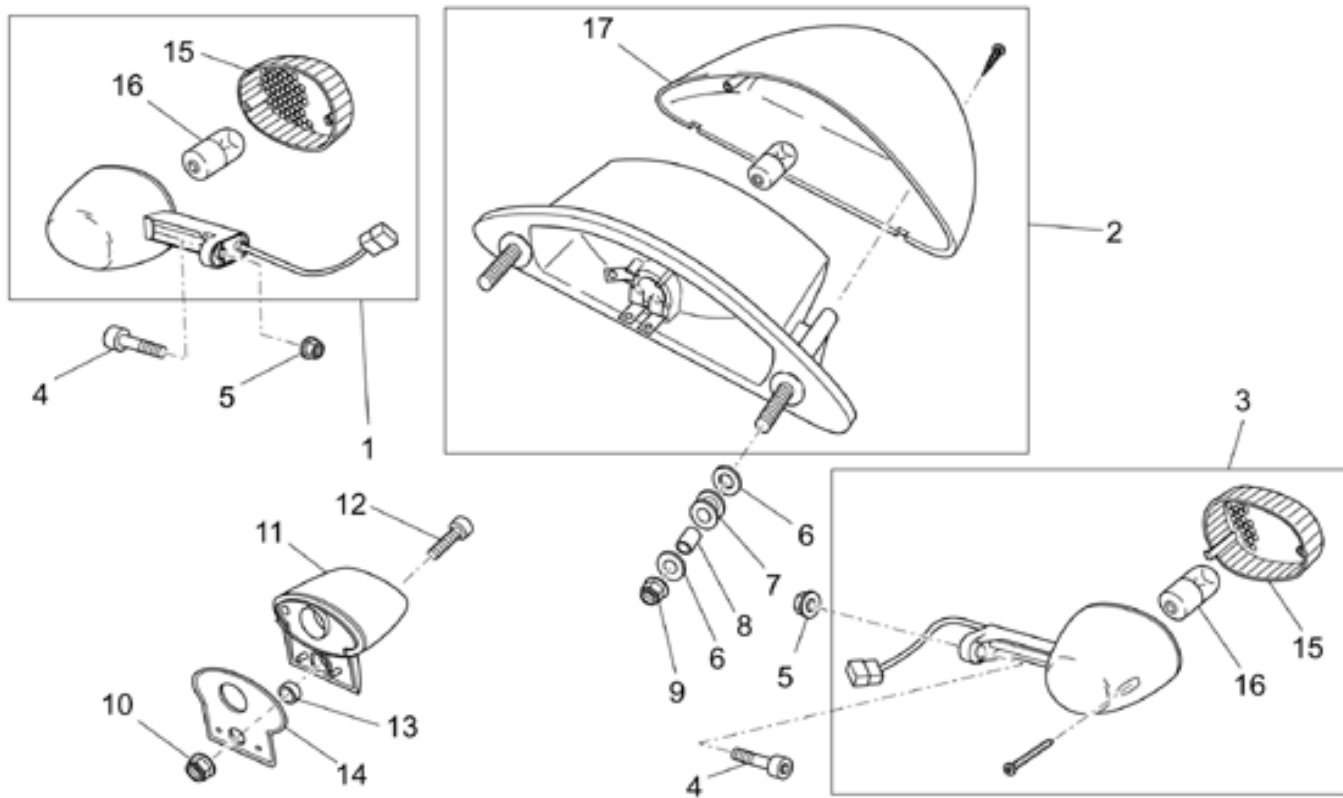

Ref.	Description	Year	I.M.	Country	Version	Code	Qty
1	Vorderblinker links	-	-	USA	-	32751611	1
	Vorderblinker links	-	-	AUS-E-EU-J-UK	-	32751610	1
2	Rücklicht	-	-	-	-	32740910	1
3	Vorderblinker rechts	-	-	AUS-E-EU-J-UK	-	32750610	1
	Vorderblinker rechts	-	-	USA	-	32750611	1
4	Schraube TBEI M6x20	-	-	-	-	98370621	2
5	Geflanschte Mutter M6x9	-	-	-	-	92660007	2
6	Ausgleichscheibe 6,5x20x2	-	-	-	-	95100141	4
7	Gummi *	-	-	-	-	AP8120030	2
8	Distanzscheibe	-	-	-	-	91180711	2
9	Mutter M6x1	-	-	-	-	92630106	4
10	Selbstsperrende Mutter M5*	-	-	-	-	AP8152306	4
11	Kennzeichenleuchte	-	-	-	-	AP8127098	1
12	Schraube	-	-	-	-	98680222	1
13	Buchse	-	-	-	-	91120507	1
14	Gummi für Haterung	-	-	-	-	32474710	1
15	Blinkerblende	-	-	AUS-E-EU-J-UK	-	32753710	2
	Blinkerblende	-	-	USA	-	32753711	2
16	Lampen 12V-20W	-	-	-	-	93450126	2
17	Rücklichtblende	-	-	-	-	32741710	1