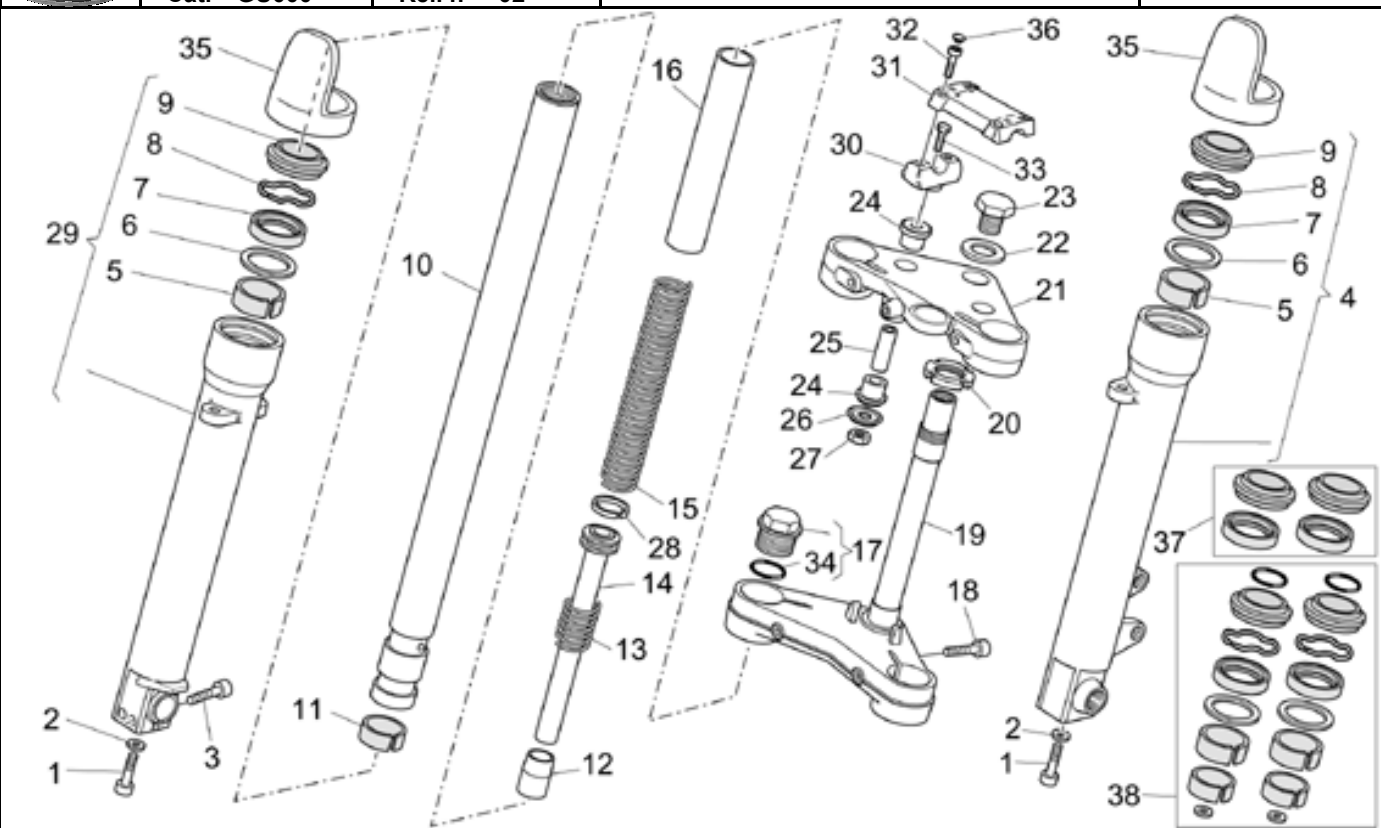

Ref.	Description	Year	I.M.	Country	Version	Code	Qty
1	Schraube M10x30	-	-	-	-	03530530	2
2	Ausgleichscheibe	-	-	-	-	03530529	2
3	Schraube M6X30	-	-	-	-	98620330	2
4	L.hülse kplt.	-	-	-	-	32522610	1
5	Obere Buchse	-	-	-	-	30526761	2
6	Ausgleichscheibe	-	-	-	-	01530568	2
7	Gasket ring 40x52x9,5	-	-	-	-	27530584	2
8	Sperring	-	-	-	-	32530501	2
9	Staubschutz	-	-	-	-	01530571	2
10	Schaft	-	-	-	-	32525410	2
11	Untere Buchse	-	-	-	-	30525861	2
12	Puffer	-	-	-	-	03530551	2
13	Gegenfeder	-	-	-	-	032530502	2
14	Pumpenrad kplt.	-	-	-	-	032530503	2
15	Feder	-	-	-	-	032526610	2
16	Leitung	-	-	-	-	032526310	2
17	Verschlussschraube kplt.	-	-	-	-	31504583	2
18	Schraube M10X40	-	-	-	-	98620540	2
19	Fuß mit Rohr	-	-	-	-	32494110	1
20	Nutmutter M25X1	-	-	-	-	31513480	1
21	Ob. Gabelplatte	-	-	-	-	32493110	1
22	Ausgleichscheibe	-	-	-	-	27530510	1
23	Mutter M20x1,5	-	-	-	-	30512830	1
24	Gummi	-	-	-	-	32530506	4
25	Distanzscheibe	-	-	-	-	32530507	2
26	Becher	-	-	-	-	27530505	2
27	Mutter	-	-	-	-	27530506	2
28	Kolbenring	-	-	-	-	32530504	2
29	R.hülse kplt.	-	-	-	-	32522510	1
30	Unter.Bügelbolzen	-	-	-	-	30500230	2
31	Bügelbolzen	-	-	-	-	32500410	1
32	Schraube M8x30	-	-	-	-	66530505	4
33	Schraube M10x60	-	-	-	-	98052560	2
34	O-Ring 4118	-	-	-	-	32530505	2
35	Stangenschutz	-	-	-	-	32504210	2
36	Stopfen	-	-	-	-	23943410	4
37	Dichtungssatz	-	-	-	-	32530610	1
38	Mot.Ölabstreifring set	-	-	-	-	32530611	1