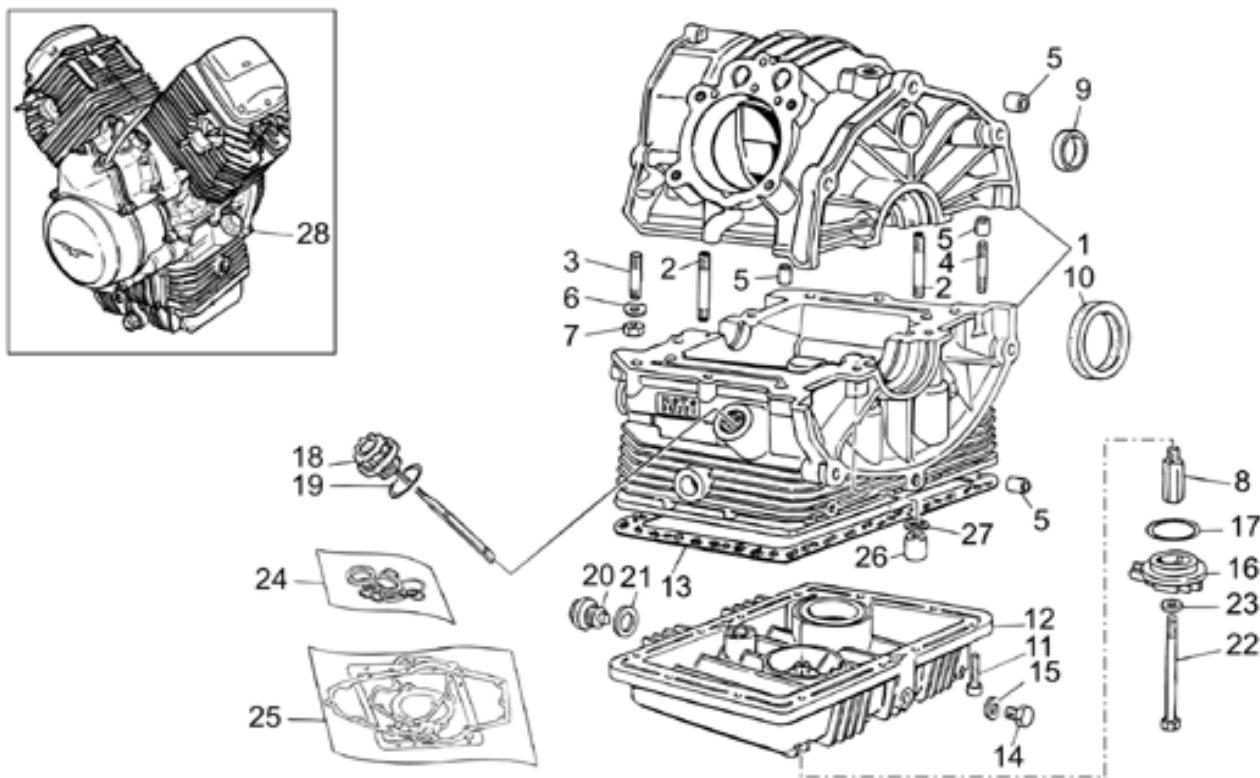

Ref.	Description	Year	I.M.	Country	Version	Code	Qty
1	Kurbelgehäuse grau	-	-	-	-	32000310	1
2	Stiftschraube	-	-	-	-	96451560	4
3	Stiftschraube	-	-	-	-	96451430	4
4	Stiftschraube	-	-	-	-	96508055	2
5	Buchse Birnenfassung	-	-	-	-	19015020	4
6	Sprengscheibe	-	-	-	-	61270300	6
7	Mutter	-	-	-	-	92606208	6
8	Anschluß	-	-	-	-	19003800	1
9	Verschlussschraube	-	-	-	-	19016320	1
10	Gasket ring	-	-	-	-	04000500	1
11	Schraube M6x25	-	-	-	-	98682325	12
12	Ölwanne grau	-	-	-	-	20003510	1
13	Dichtung	-	-	-	-	19003602	1
14	Ölablaßschraube	-	-	-	-	31003766	1
15	Dichtung	-	-	-	-	10528900	1
16	Deckel grau	-	-	-	-	20003410	1
17	O-Ring	-	-	-	-	90706444	1
18	Öleinfüllschraube	-	-	-	-	27004985	1
19	O-Ring	-	-	-	-	90706265	1
20	Ölablaßschraube	-	-	-	-	12003702	1
21	Dichtung	-	-	-	-	95100709	1
22	Mutterschraube	-	-	-	-	27152885	1
23	Dichtung	-	-	-	-	12154200	1
24	Satz Ölabstreifringe	-	-	-	-	32999510	1
25	Dichtungen - Satz	-	-	-	-	32999010	1
26	Säulenmutter	-	-	-	-	13021900	4
27	Ausgleichscheibe	-	-	-	-	95129180	4
28	Motor kpl.ohneSchaltgetriebe	-	-	-	-	32991010	1