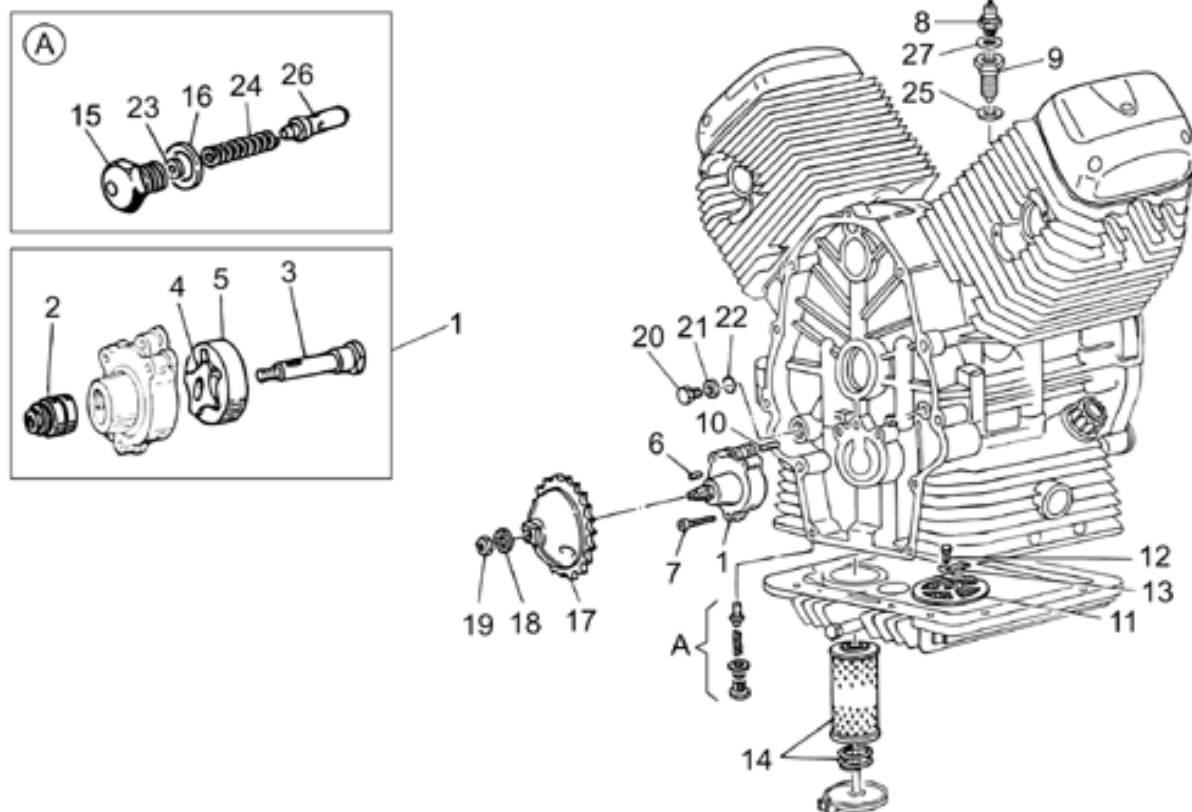

Ref.	Description	Year	I.M.	Country	Version	Code	Qty
1	Ölpumpe	-	-	-	-	19146422	1
2	Rollenlager	-	-	-	-	92252210	1
3	Ölpumpenwelle	-	-	-	-	20147810	1
4	Innen rotor	-	-	-	-	20148410	1
5	Aussen rotor	-	-	-	-	20148610	1
6	Rolle	-	-	-	-	92296723	1
7	Schraube M6X35	-	-	-	-	98620335	3
8	Druckfühler	-	-	-	-	32768710	1
9	Anschluß	-	-	-	-	32768810	1
10	Stift	-	-	-	-	19018920	2
11	Ölfiltreinsatz	-	-	-	-	19152200	1
12	Schraube M6X14	-	-	-	-	98084314	1
13	Platte	-	-	-	-	95187006	1
14	Ölfiltreinsatz	-	-	-	-	27153085	1
15	Verschlusschraube	-	-	-	-	31159050	1
16	Ausgleichscheibe	-	-	-	-	18144350	5
17	Zahnrad pumpe	-	-	-	-	20147710	1
18	Ausgleichscheibe 10,5x16x1	-	-	-	-	19149800	1
19	Mutter	-	-	-	-	92602510	1
20	Verschlusschraube	-	-	-	-	31016050	1
21	Dichtung	-	-	-	-	18161150	1
22	O-Ring	-	-	-	-	90706111	1
23	Ausgleichscheibe 6,15x11x0,8	-	-	-	-	95008206	1
24	Feder	-	-	-	-	94321079	1
25	Dichtung	-	-	-	-	95100602	1
26	Kolben	-	-	-	-	31150950	1
27	Ausgleichscheibe	-	-	-	-	95100309	1