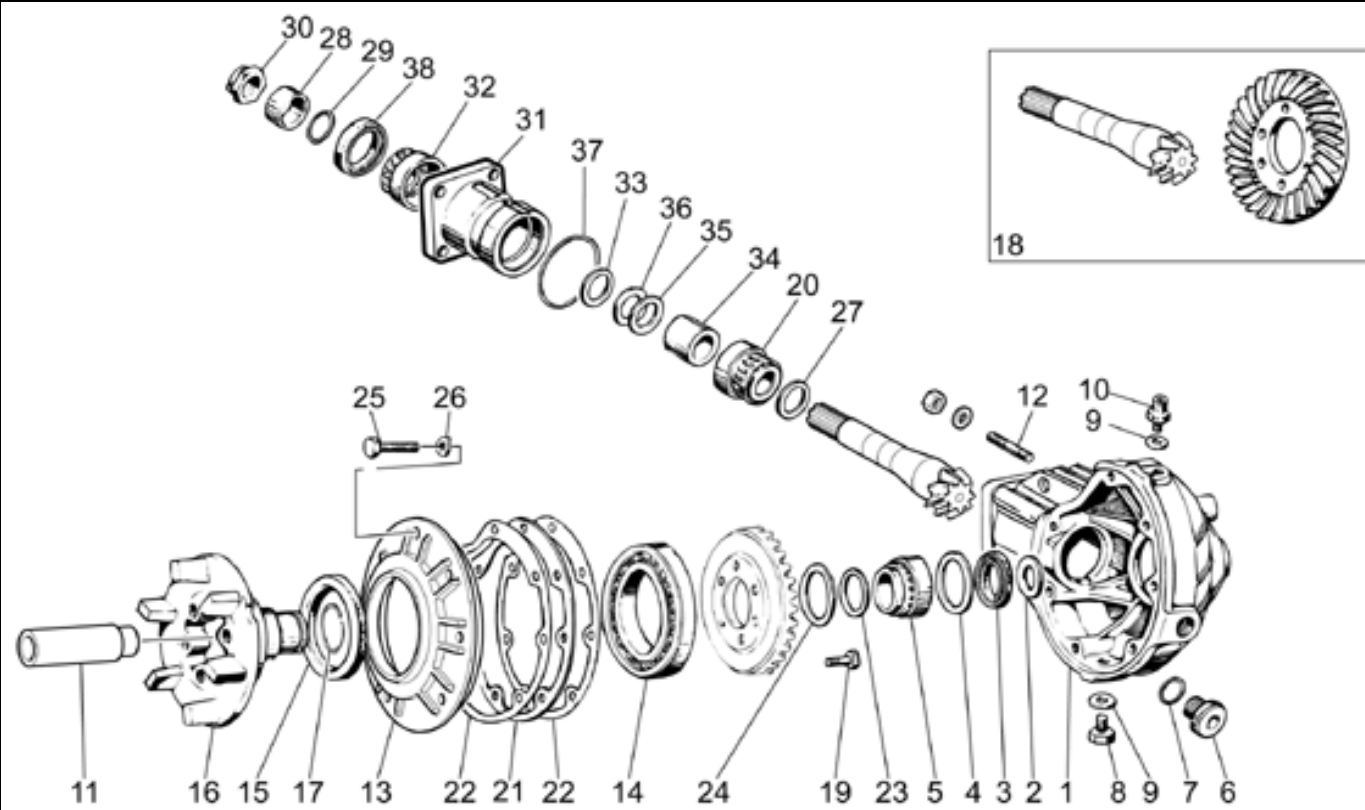

Ref.	Description	Year	I.M.	Country	Version	Code	Qty
27	Scheibe 1,6 mm	-	-	-	-	19355326	1
	Scheibe 1,7 mm	-	-	-	-	19355327	1
	Scheibe 1,8 mm	-	-	-	-	19355328	1
	Scheibe 1,9 mm	-	-	-	-	19355329	1
28	Distanzscheibe	-	-	-	-	19356801	1
29	Gasket ring 18,77X1,78	-	-	-	-	90706188	1
30	Mutter	-	-	-	-	19356700	1
31	Flansch	-	-	-	T1	20352421	1
32	Rollenlager 20x47x14	-	-	-	-	92249220	1
33	Scheibe 1 mm	-	-	-	-	19355300	2
	Scheibe 1,1 mm	-	-	-	-	19355301	2
	Scheibe 1,2 mm	-	-	-	-	19355302	2
	Scheibe 1,3 mm	-	-	-	-	19355303	2
	Scheibe 1,4 mm	-	-	-	-	19355304	2
	Scheibe 1,5 mm	-	-	-	-	19355305	2
	Scheibe 1,6 mm	-	-	-	-	19355306	2
	Scheibe 1,7 mm	-	-	-	-	19355307	2
	Scheibe 1,8 mm	-	-	-	-	19355308	2
	Scheibe 1,9 mm	-	-	-	-	19355309	2
34	Distanzscheibe	-	-	-	-	20355121	1
35	Passscheibe 0,1 mm	-	-	-	-	19355200	1
36	Passscheibe 0,15 mm	-	-	-	-	19355202	1
37	Dichtung 58,42x2,62	-	-	-	-	90706584	1
38	Gasket ring 32x47x10	-	-	-	-	90403251	1