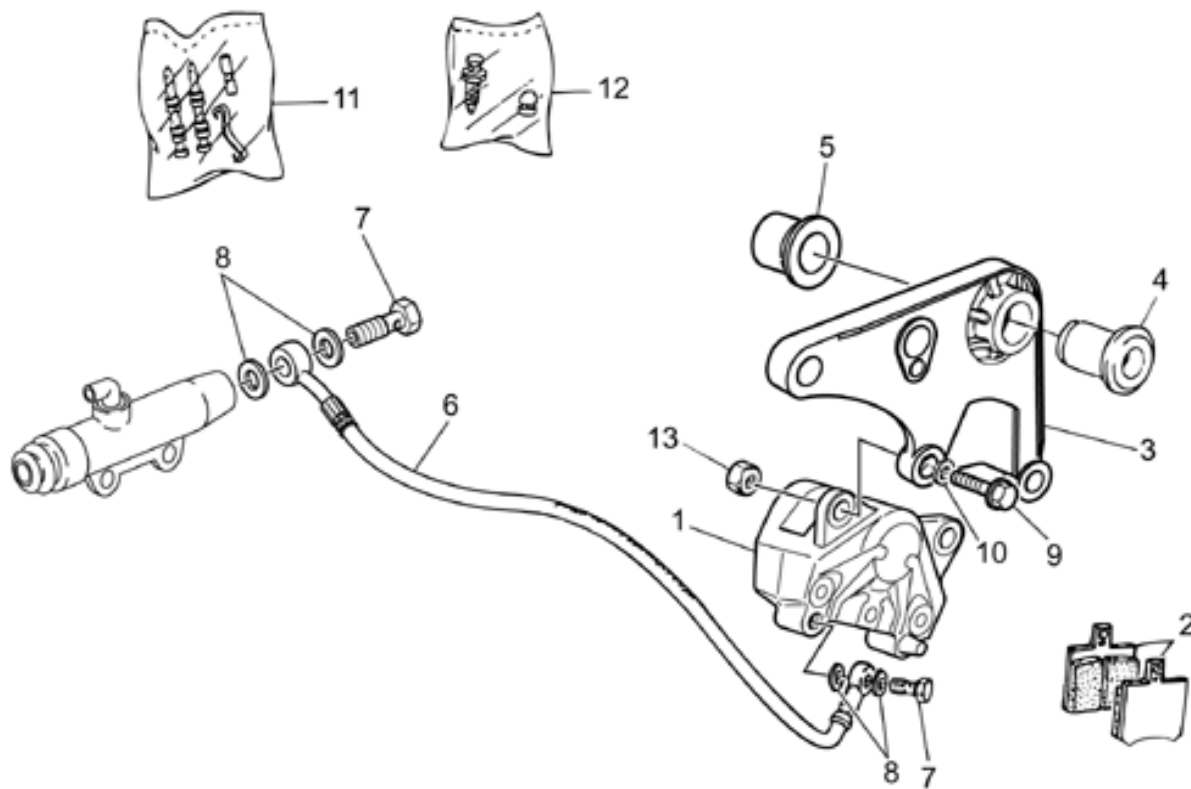

Ref.	Description	Year	I.M.	Country	Version	Code	Qty
1	Hinterradbremzange Brembo	-	-	-	-	32653010	1
2	Beläge (Paar)	-	-	-	-	31654681	1
3	Fixierplatte	-	-	-	-	32635810	1
4	Buchse Birnenfassung	-	-	-	-	31634281	1
5	Distanzscheibe	-	-	-	-	32634111	1
6	Radbremsleitung	-	-	-	-	32657510	1
7	Fixierschraube Ölschlauch *	-	-	-	-	AP8113003	2
8	Kupferscheibe	-	-	-	-	AP8121915	4
9	TE Schr. m. Flansch M8x45*	-	-	-	-	AP8152291	2
10	Ausgleichscheibe	-	-	-	-	95008308	2
11	Bausatz beläge	-	-	-	-	31659181	1
12	Entlüftung+Haube	-	-	-	-	31659281	1
13	Selbstsperrende Mutter M8*	-	-	-	-	AP8152300	1