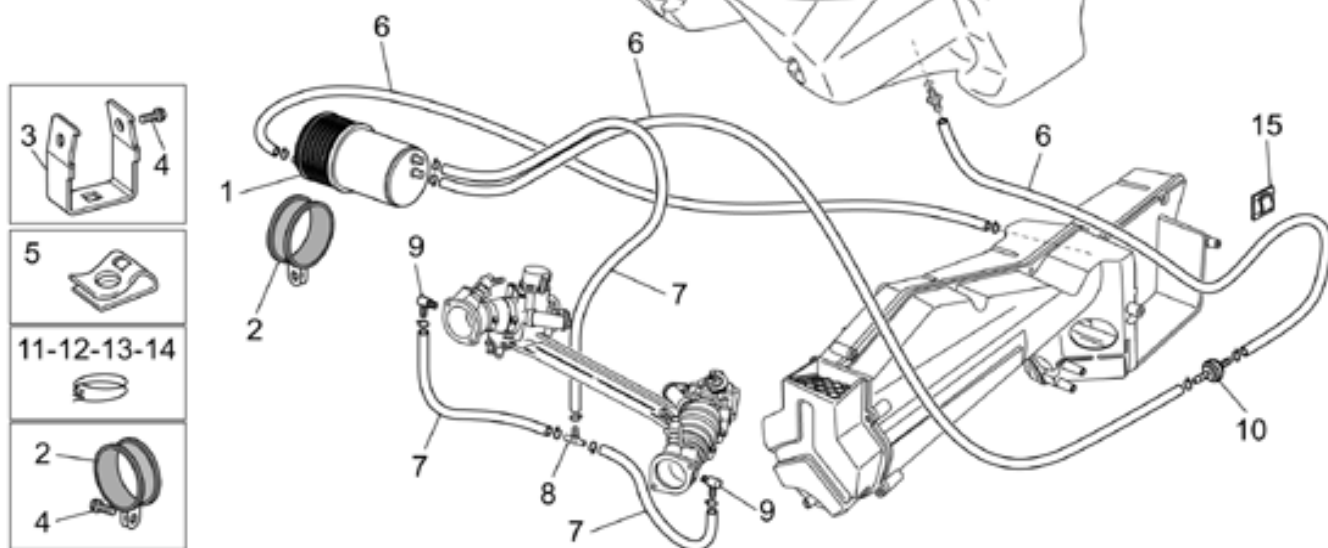

Ref.	Description	Year	I.M.	Country	Version	Code	Qty
1	Kohlefilter	-	-	USA	-	AP8102678	1
2	Schelle d.76	-	-	USA	-	AP8102688	1
3	Fixierplatte	-	-	USA	-	32439210	1
4	Schraube	-	-	USA	-	98210616	3
5	Klammer M6	-	-	USA	-	AP8102376	3
6	Leitung 9x14	-	-	USA	-	AP8120987	1
7	Kraftstoffleitung 5,5x10	-	-	USA	-	AP8120952	1
8	3-Wegeanschluß	-	-	USA	-	AP8120116	1
9	Anschluß	-	-	USA	-	32115210	2
10	Druckventil	-	-	USA	-	01102520	1
11	Schelle	-	-	USA	-	AP8102159	1
12	Schelle 12,5x8	-	-	USA	-	AP8102239	3
13	Schelle	-	-	USA	-	AP8102765	1
14	Schelle D10,1*	-	-	USA	-	AP8101595	6
15	Kabelführungs	-	-	USA	-	AP8120708	1