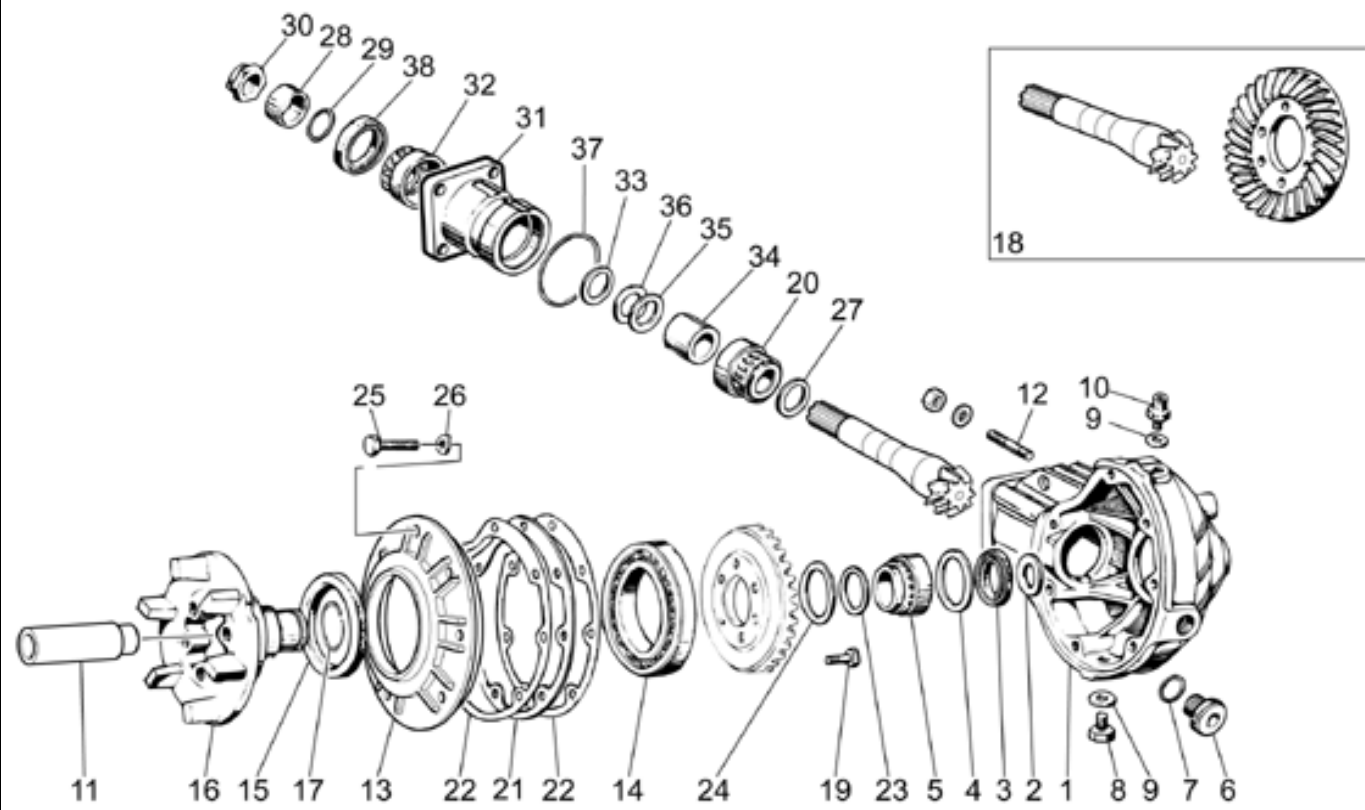

Ref.	Description	Year	I.M.	Country	Version	Code	Qty
1	Küybertragungsgehäuse grau	-	-	-	-	32350310	1
2	Bundscheibe	-	-	-	-	19351900	1
3	Gasket ring 35x47x7	-	-	-	-	90403549	1
4	Bundscheibe	-	-	-	-	19351100	1
5	Rollenlager 35x50x17	-	-	-	-	92252235	1
6	Ölschraube	-	-	-	-	12022600	1
7	O-Ring 20,24X2,62	-	-	-	-	90706203	1
8	Ölablaßschraube	-	-	-	-	31003766	1
9	Dichtung	-	-	-	-	10528900	2
10	Entlüftungsschraube	-	-	-	-	19206501	1
11	Distanzscheibe	-	-	-	-	27634110	2
12	Stiftschraube	-	-	-	-	96508055	4
13	Deckel	-	-	-	T1	31350480	1
	Deckel	-	-	-	T2	32350410	1
14	Kugellager 70x110x13	-	-	-	-	92201070	1
15	Gasket ring 75x90x8	-	-	-	T1	90407590	1
	Gasket ring 75x90x8	-	-	-	T2	90407591	1
16	Bolzen	-	-	-	T1	19351401	1
	Bolzen	-	-	-	T2	32351410	1
17	Sperring	-	-	-	-	90353030	1
18	Teilerradsatz 8/33	-	-	-	-	32354610	1
19	Schraube M8x25	-	-	-	-	03067730	6
20	Rollenlager	-	-	-	-	92249227	1
21	Scheibe 0,8 mm	-	-	-	-	19355400	1
	Scheibe 0,9 mm	-	-	-	-	19355402	1
	Scheibe 1 mm	-	-	-	-	19355404	1
	Scheibe 1,1 mm	-	-	-	-	19355406	1
	Scheibe 1,2 mm	-	-	-	-	19355408	1
	Scheibe 1,3 mm	-	-	-	-	19355410	1
	Scheibe 1,4 mm	-	-	-	-	19355411	1
	Scheibe 1,5 mm	-	-	-	-	19355412	1
	Scheibe 1,6 mm	-	-	-	-	19355413	1
22	Dichtung	-	-	-	-	19350700	2
23	Zwischenlegscheibe	-	-	-	-	19352300	1
24	Zwischenlegscheibe	-	-	-	-	19353500	1
25	Schraube	-	-	-	-	19357660	7
26	Sprengscheibe	-	-	-	-	61270300	7
27	Scheibe 1 mm	-	-	-	-	19355320	1
	Scheibe 1,1 mm	-	-	-	-	19355321	1
	Scheibe 1,2 mm	-	-	-	-	19355322	1
	Scheibe 1,3 mm	-	-	-	-	19355323	1
	Scheibe 1,4 mm	-	-	-	-	19355324	1
	Scheibe 1,5 mm	-	-	-	-	19355325	1