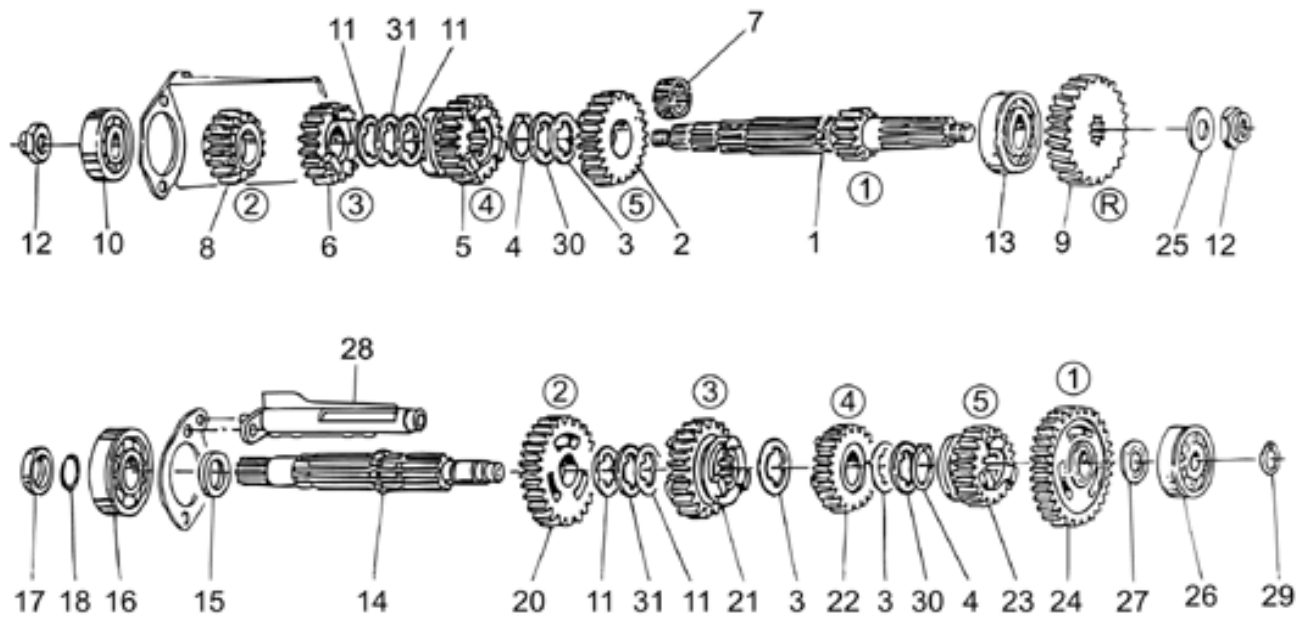

Ref.	Description	Year	I.M.	Country	Version	Code	Qty
1	Vorgelegewelle Z=11	-	-	-	-	23210570	1
2	Zahnrad 5a AP Z=20	-	-	-	-	32212010	1
3	Zwischenlegscheibe	-	-	-	-	19215460	2
4	Seegerring	-	-	-	-	90271124	2
5	Zahnrad 4a AP Z=18	-	-	-	-	32211810	1
6	Zahnrad 3a AP Z=18	-	-	-	-	32211410	1
7	Nadelkaefig	-	-	-	-	92251023	1
8	Zahnrad 2a AP Z=14	-	-	-	-	23211372	1
9	Wahnradvorgelege AP Z=21	-	-	-	-	32211110	1
10	Lager AP	-	-	-	-	92218417	1
11	Bundscheibe	-	-	-	-	19214660	6
12	Mutter	-	-	-	-	10054100	2
13	Lager AP	-	-	-	-	92230320	1
14	Festrad	-	-	-	-	19213661	1
15	Distanzscheibe	-	-	-	-	19212900	1
16	Lager AS	-	-	-	-	92201220	1
17	Distanzscheibe	-	-	-	-	19213720	1
18	Gasket ring 18,77X1,78	-	-	-	-	90706188	1
19	Seegerring	-	-	-	-	90271121	1
20	Zahnrad 2a AS Z=23	-	-	-	-	32214510	1
21	Zahnrad 3a AS Z=23	-	-	-	-	32214810	1
22	Zahnrad 4a AS Z=19	-	-	-	-	32215010	1
23	Zahnrad 5a AS Z=18	-	-	-	-	23215270	1
24	Zahnrad 1a AS Z=26	-	-	-	-	32214010	1
25	Bundscheibe	-	-	-	-	39238100	1
26	Lager	-	-	-	-	92234716	1
27	Ausgleichscheibe 2 mm	-	-	-	-	10214304	1
	Scheibe 1,5 mm	-	-	-	-	10214300	1
	Scheibe 1,7 mm	-	-	-	-	10214301	1
	Scheibe 1,8 mm	-	-	-	-	10214302	1
	Scheibe 1,9 mm	-	-	-	-	10214303	1
	Scheibe 2,1 mm	-	-	-	-	10214305	1
28	Faenger	-	-	-	-	32202010	1
29	Seegerring	-	-	-	-	90271117	1
30	Scheibe	-	-	-	-	19218062	2
31	Scheibe	-	-	-	-	19218061	2