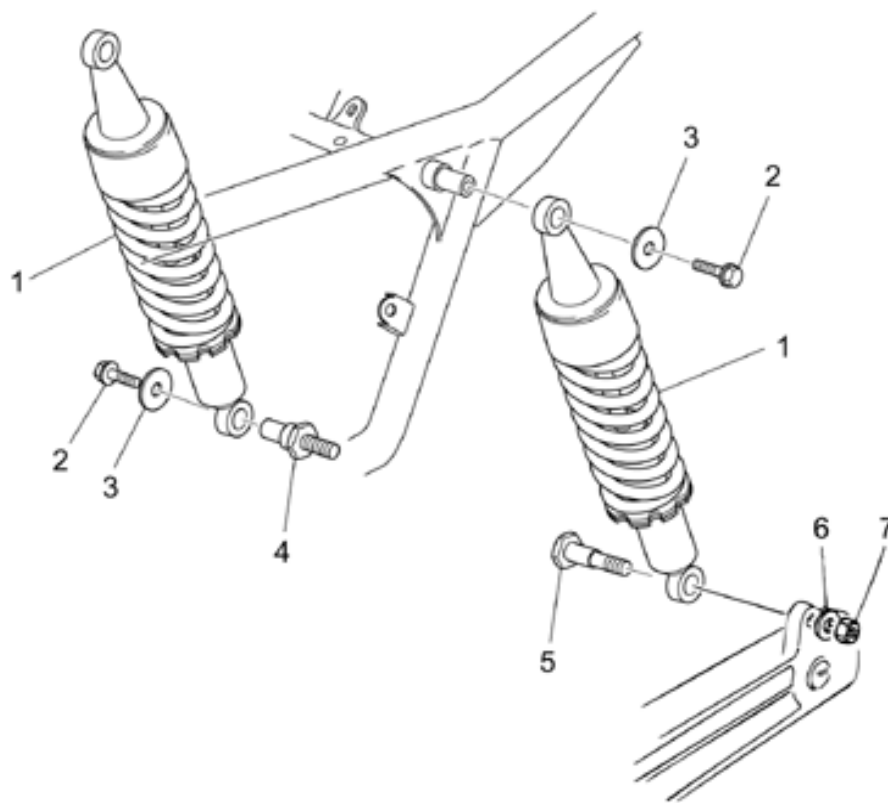

Ref.	Description	Year	I.M.	Country	Version	Code	Qty
1	Schraube M10x30	-	-	-	-	03530530	2
2	Ausgleichscheibe	-	-	-	-	03530529	2
3	Schraube M6X30	-	-	-	-	98620330	2
4	L.hülse kplt.	-	-	-	-	32522610	1
5	Obere Buchse	-	-	-	-	30526761	2
6	Ausgleichscheibe	-	-	-	-	01530568	2
7	Gasket ring 40x52x9,5	-	-	-	-	27530584	2
8	Sperring	-	-	-	-	32530501	2
9	Staubschutz	-	-	-	-	01530571	2
10	Schaft	-	-	-	-	32525410	2
11	Untere Buchse	-	-	-	-	30525861	2
12	Puffer	-	-	-	-	03530551	2
13	Gegenfeder	-	-	-	-	032530502	2
14	Pumpenrad kplt.	-	-	-	-	032530503	2
15	Feder	-	-	-	-	032526610	2
16	Leitung	-	-	-	-	032526310	2
17	Verschlussschraube kplt.	-	-	-	-	31504583	2
18	Schraube M10X40	-	-	-	-	98620540	2
19	Fuß mit Rohr	-	-	-	-	32494110	1
20	Nutmutter M25X1	-	-	-	-	31513480	1
21	Ob. Gabelplatte	-	-	-	-	32493110	1
22	Ausgleichscheibe	-	-	-	-	27530510	1
23	Mutter M20x1,5	-	-	-	-	30512830	1
24	Gummi	-	-	-	-	32530506	4
25	Distanzscheibe	-	-	-	-	32530507	2
26	Becher	-	-	-	-	27530505	2
27	Mutter	-	-	-	-	27530506	2
28	Kolbenring	-	-	-	-	32530504	2
29	R.hülse kplt.	-	-	-	-	32522510	1
30	Unter.Bügelbolzen	-	-	-	-	30500230	2
31	Bügelbolzen	-	-	-	-	32500410	1
32	Schraube M8x30	-	-	-	-	66530505	4
33	Schraube M10x60	-	-	-	-	98052560	2
34	O-Ring 4118	-	-	-	-	32530505	2
35	Stangenschutz	-	-	-	-	32504210	2
36	Stopfen	-	-	-	-	23943410	4
37	Dichtungssatz	-	-	-	-	32530610	1
38	Mot.Ölabstreifring set	-	-	-	-	32530611	1