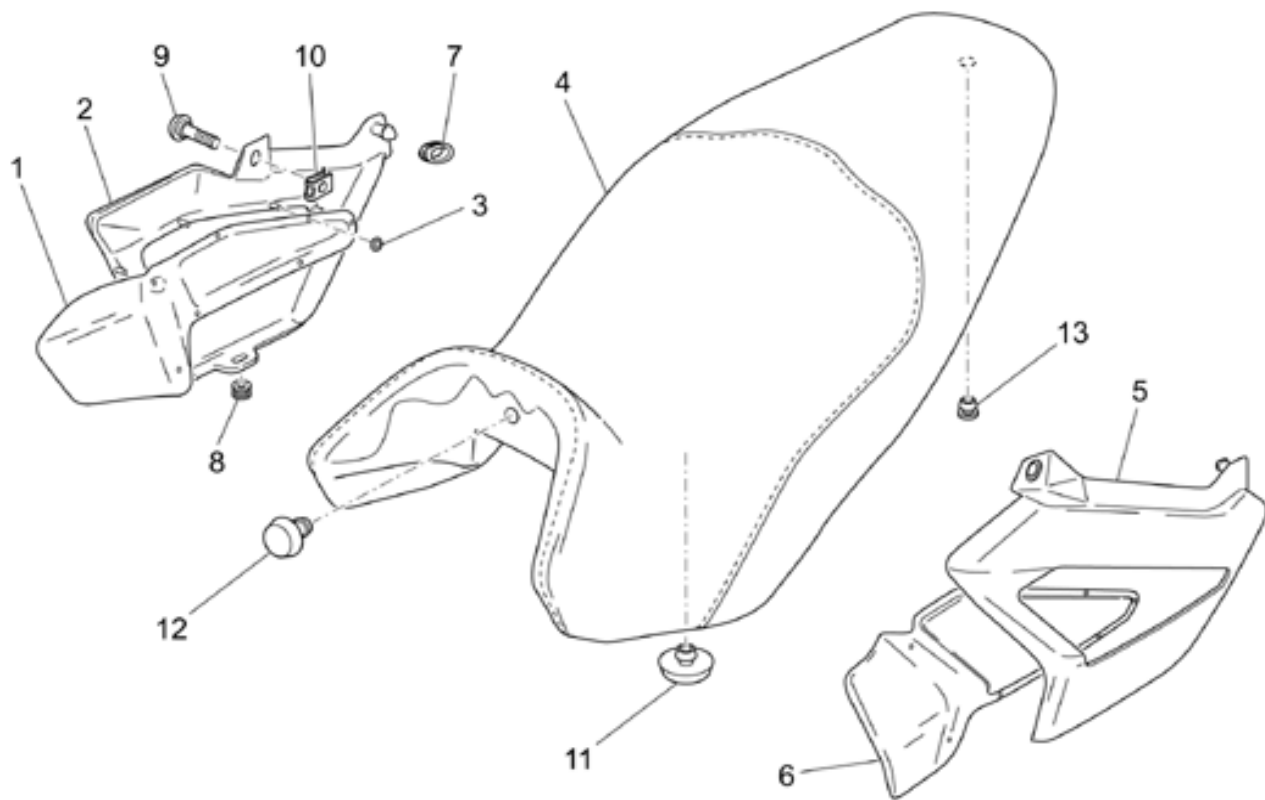

Ref.	Description	Year	I.M.	Country	Version	Code	Qty
1	Rechter schutz farbe	-	-	-	-	32579110	1
	Rechter schutz Golden Sand	-	-	-	b/re-g/gr-o/bl	32579111	1
2	R. kl. Seitenteil, grau cr.	-	-	-	b/re-o/bl	32476211	1
	R. kl. Seitenteil, grau pl.	-	-	-	g/gr	32476213	1
	R.Seitenabdeckung hne farbe	-	-	-	gr	32476210	1
3	Wellenscheibe D5	-	-	-	-	AP8150450	14
4	Sitz, schwarz/grau	-	-	-	b/re-o/bl	32460510	1
	Sitz, rot	-	-	-	g/gr	32460511	1
5	Seitent. links chr.grau	-	-	-	b/re-o/bl	32476311	1
	Seitent. links platinumgrau	-	-	-	g/gr	32476313	1
	L.Seitenabdeckung hne farbe	-	-	-	gr	32476310	1
6	Linker schutz Golden Sand	-	-	-	b/re-g/gr-o/bl	32579211	1
	Linker schutz farbe	-	-	-	gr	32579210	1
7	Gummi	-	-	-	-	02573900	2
8	Gummi *	-	-	-	-	AP8120030	2
9	Schraube M5	-	-	-	-	AP8150302	2
10	Klammer M5	-	-	-	-	AP8102375	2
11	Gummi	-	-	-	-	32461610	6
12	Gummi	-	-	-	-	32461710	1
13	Befestigungsbolzen	-	-	-	-	32461110	1