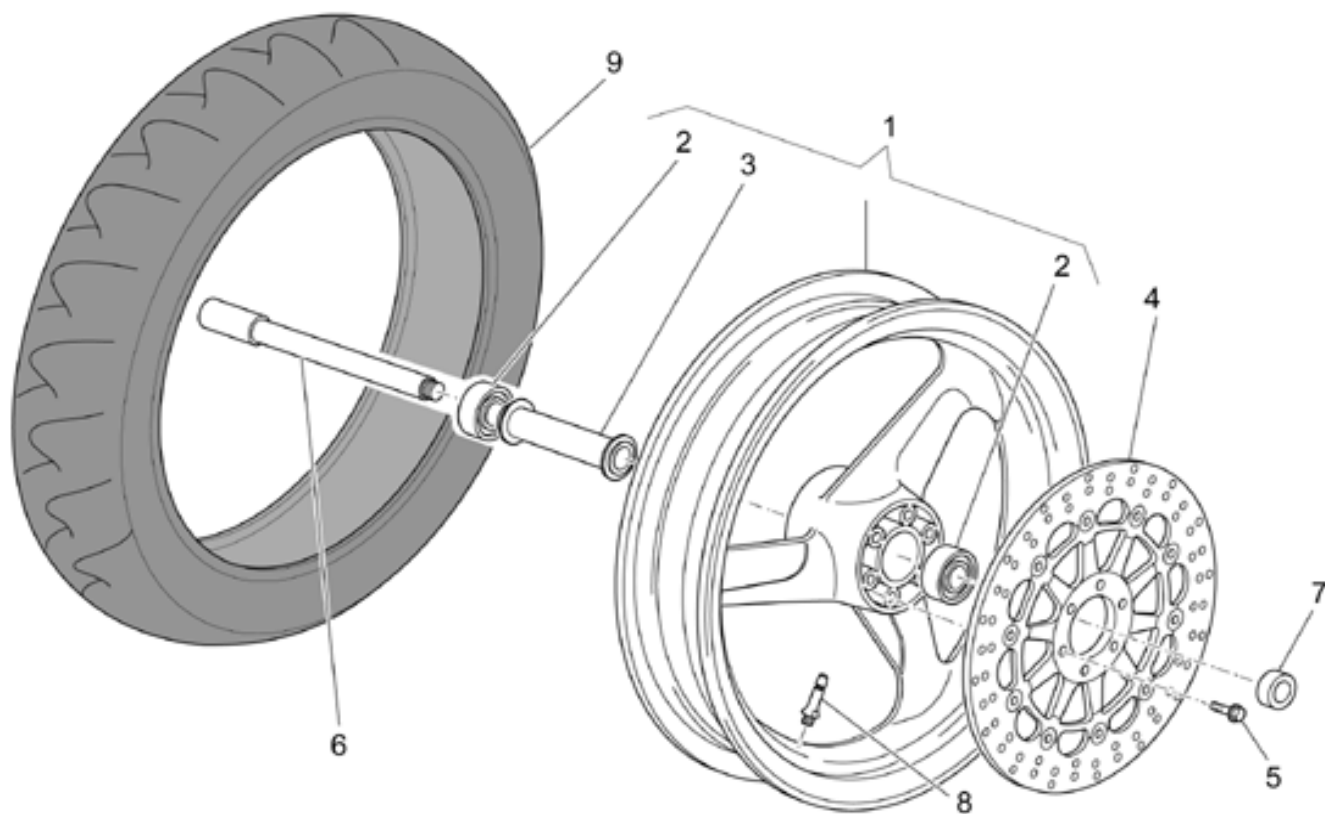

Ref.	Description	Year	I.M.	Country	Version	Code	Qty
1	Vorderrad	-	-	-	-	32610310	1
2	Lager	-	-	-	-	92204221	2
3	Distanzscheibe	-	-	-	-	32615210	1
4	Vorderradbremsscheibe	-	-	-	-	31613383	1
5	TE Schr. m. Flansch M8x20	-	-	-	-	AP8152286	6
6	Vorderradbolzen	-	-	-	-	32614110	1
7	Distanzscheibe	-	-	-	-	32616310	1
8	Schlauchloses Reifenventil	-	-	-	-	AP8201546	1
9	Vorderreifen 110/70-17"	-	-	-	-	0000000	1