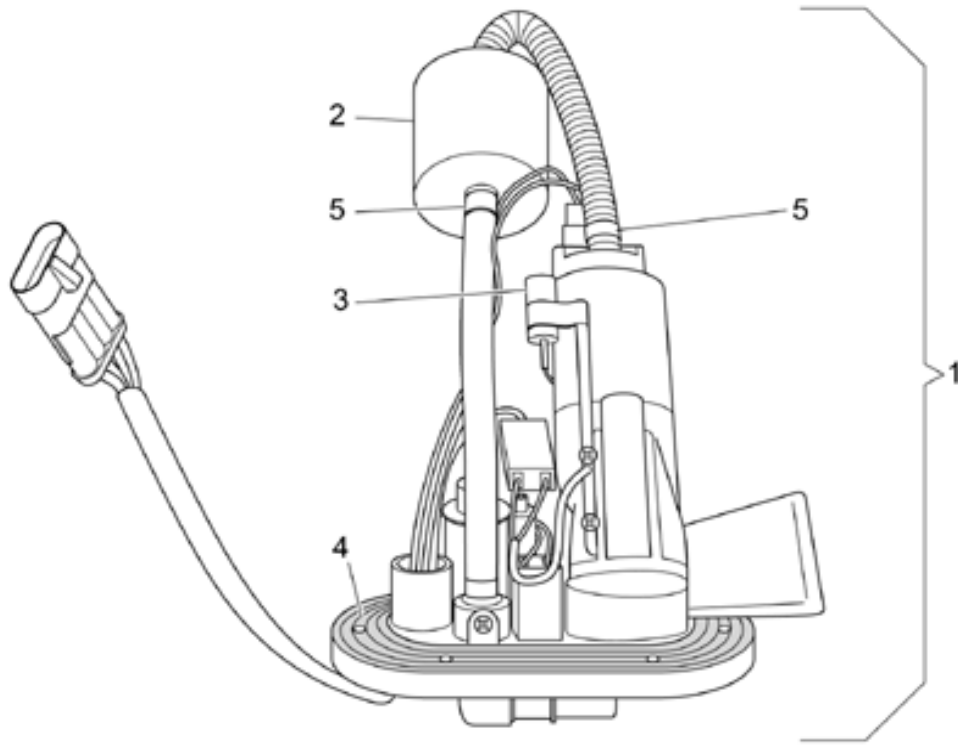

Ref.	Description	Year	I.M.	Country	Version	Code	Qty
1	Kraftstoffpumpe	-	-	-	-	32107210	1
2	Kraftstofffilter	-	-	-	-	01106090	1
3	Thermistor	-	-	-	-	01103090	1
4	Dichtung	-	-	-	-	01107490	1
5	Schelle 11,3	-	-	-	-	01108490	4