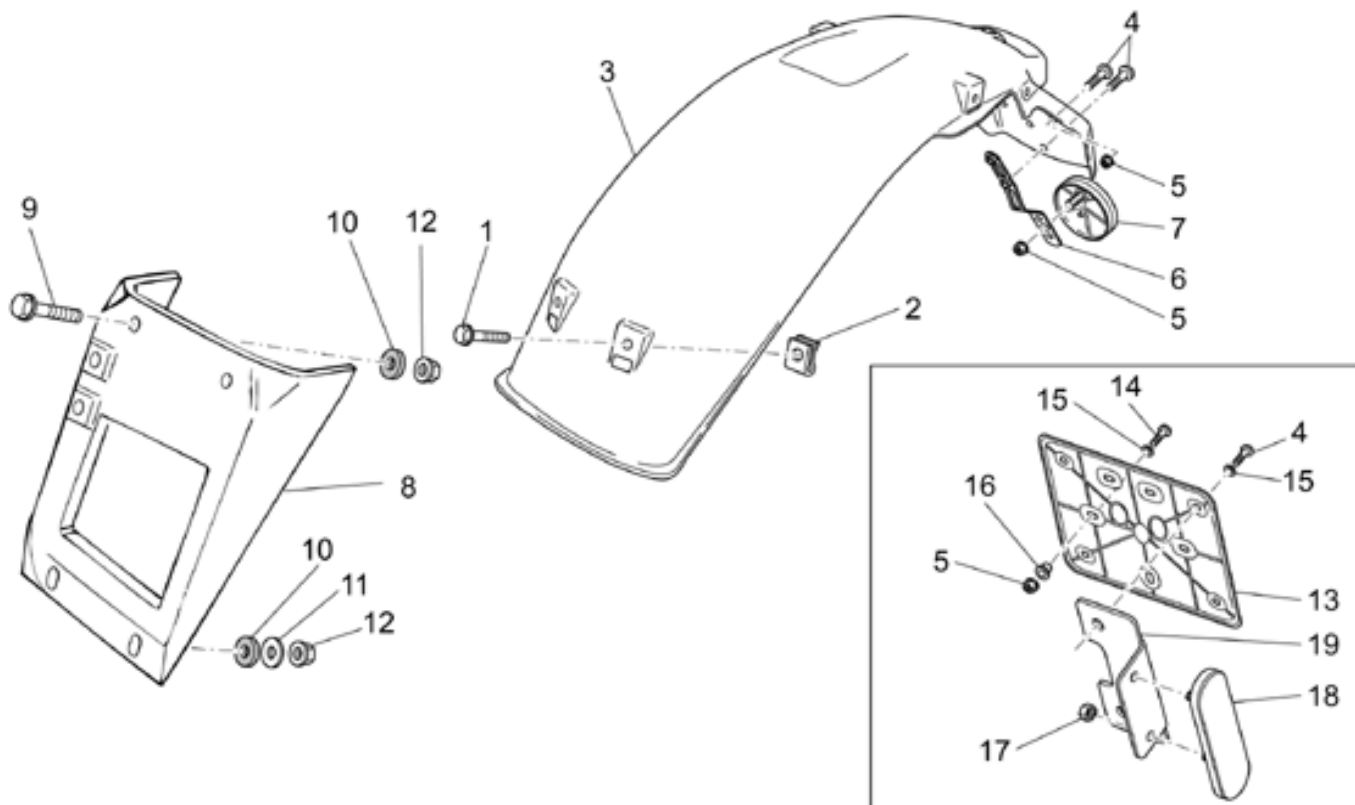

Ref.	Description	Year	I.M.	Country	Version	Code	Qty
1	TE Schr. m. Flansch M6x16*	-	-	-	-	AP8152278	4
2	Klammer M6	-	-	-	-	28576591	4
3	Kennzeichenplatte	-	-	-	-	32474610	1
4	TBEI Spez.schr. M5x16*	-	-	-	-	AP8152268	8
5	Selbstsperrende Mutter M5*	-	-	-	-	AP8152306	6
6	Rückstrahler-Fixierung	-	-	-	-	AP8134448	1
7	Rückstrahler Rücklicht, rot	-	-	-	-	AP8212603	1
8	Spritzschutz	-	-	-	-	31438765	1
9	TE Schr. m. Flansch M6x16*	-	-	-	-	AP8152278	2
10	Gummi	-	-	-	-	93110060	4
11	Ausgleichscheibe 6,5x20x2	-	-	-	-	95100141	2
12	Geflanschte Mutter M6x9	-	-	-	-	92660007	4
13	Kennzeichenplatte	-	-	USA	-	AP8149034	1
14	TBEI Schraube M5x25	-	-	USA	-	AP8152270	3
15	Ausgleichscheibe 5,5x15x1,6	-	-	USA	-	AP8150248	10
16	T-Buchse	-	-	USA	-	AP8121736	3
17	Mutter M4	-	-	USA	-	AP8150204	4
18	Rückstrahler Rücklicht, rot	-	-	USA	-	AP8124718	2
19	Rückstrahler-Fixierung	-	-	USA	-	32781910	2