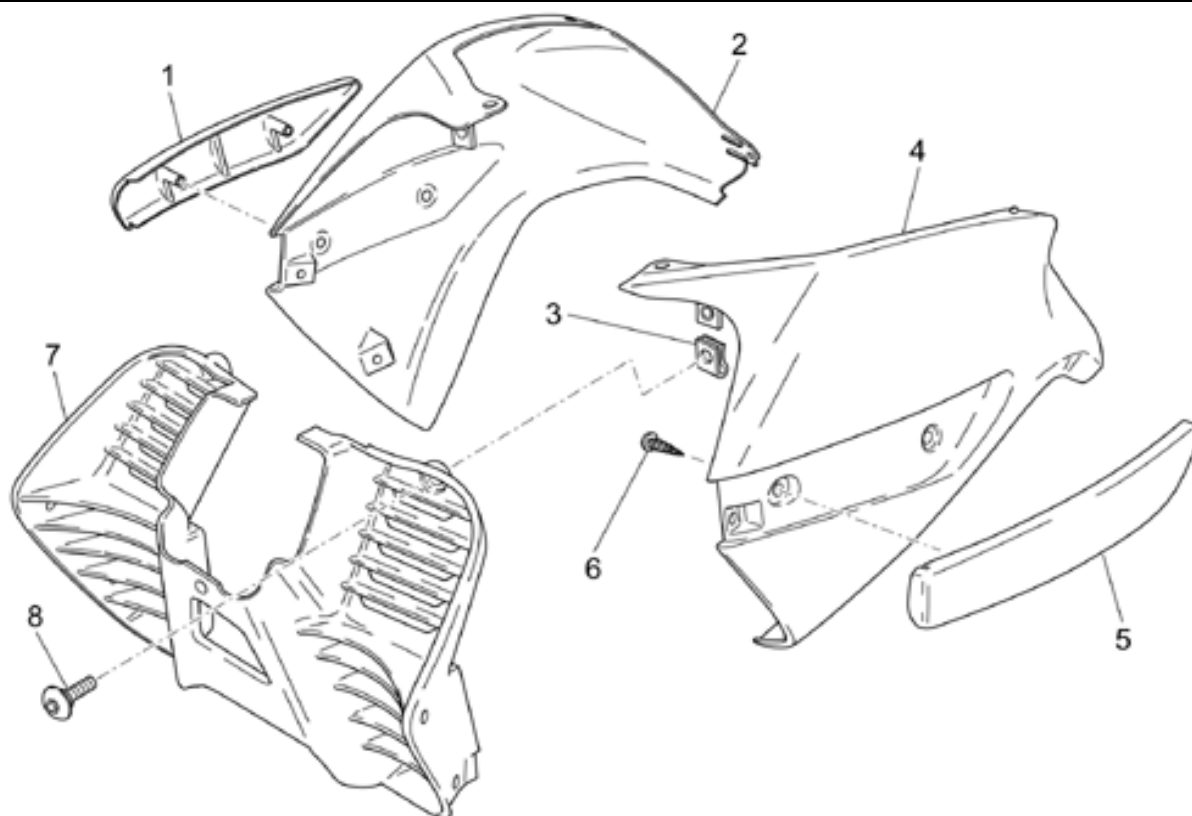

Ref.	Description	Year	I.M.	Country	Version	Code	Qty
1	Rechter schutz	-	-	-	-	32576610	1
2	R. Seitenverkl.grau cr.	-	-	AUS-EU-J-UK-USA	b/re-o/bl	32576211	1
	R. Seitenverkl.grau cr.	-	-	E	b/re-o/bl	32576212	1
	R. Seitenverkl.grau pl.	-	-	AUS-EU-J-UK-USA	g/gr	32576213	1
	R. Seitenverkl.grau pl.	-	-	E	g/gr	32576214	1
	Re. seidl. Verkleidung roh	-	-	-	gr	32576210	1
3	Klammer M5	-	-	-	-	AP8102375	6
4	L. Seitenverkl.grau cr.	-	-	AUS-EU-J-UK-USA	b/re-o/bl	32576311	1
	L. Seitenverkl.grau cr.	-	-	E	b/re-o/bl	32576312	1
	L. Seitenverkl.grau pl.	-	-	AUS-EU-J-UK-USA	g/gr	32576313	1
	L. Seitenverkl.grau pl.	-	-	E	g/gr	32576314	1
	Li. seidl. Verkleidung roh	-	-	-	gr	32576310	1
5	Linker schutz	-	-	-	-	32576710	1
6	Gew.schr. 3,9x14	-	-	-	-	AP8150413	4
7	Kühlgitter	-	-	-	-	32476410	1
8	Schraube M5x9	-	-	-	-	AP8152339	9