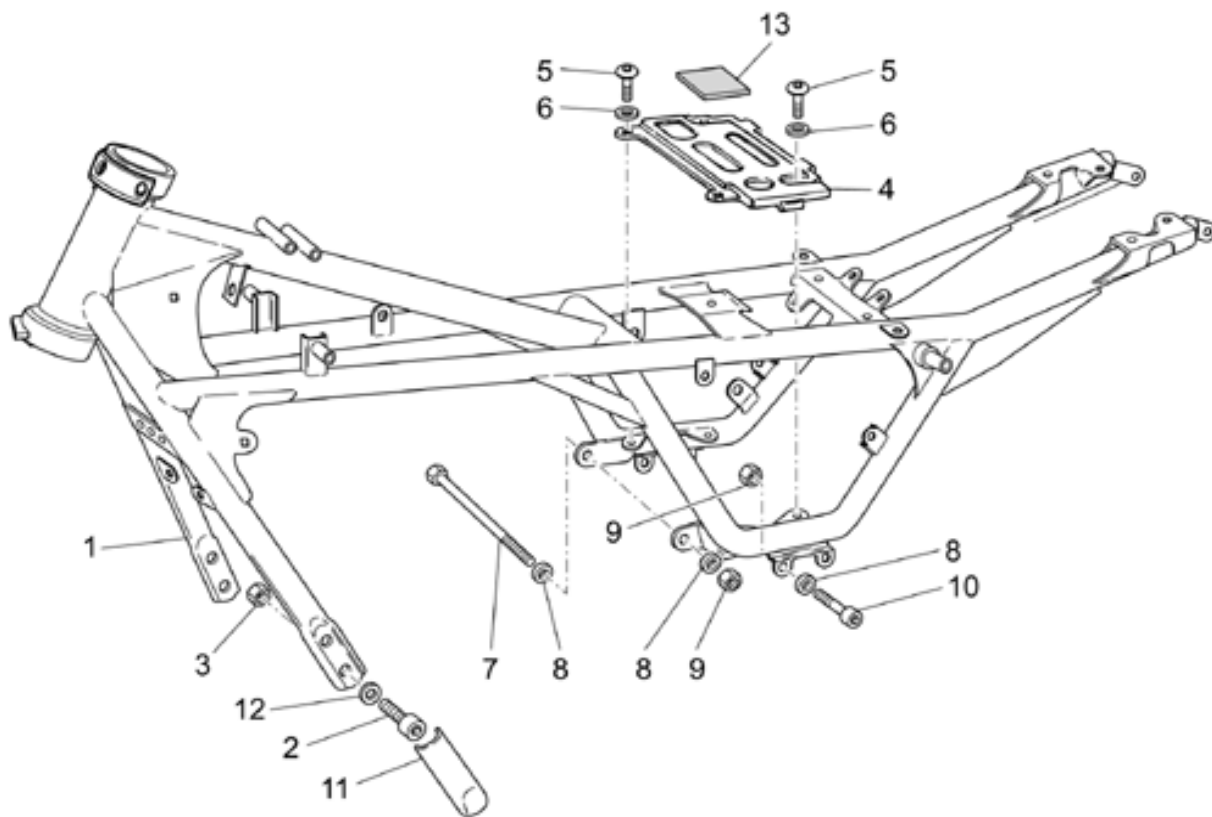

Ref.	Description	Year	I.M.	Country	Version	Code	Qty
1	Rahmen kpl.schwarz, glänzend	-	-	-	-	32400110	1
2	Schraube	-	-	-	-	98682530	4
3	Mutter M10x1,5	-	-	-	-	92630510	4
4	Platte	-	-	-	-	27418210	1
5	Schraube M8x16	-	-	-	-	98350416	4
6	Ausgleichscheibe	-	-	-	-	95008208	4
7	Bolzen M10x205	-	-	-	-	98110199	1
8	Dichtung	-	-	-	-	95008210	7
9	Mutter M10x1,5	-	-	-	-	92606210	3
10	Schraube M10x55	-	-	-	-	98680555	2
11	Schutz	-	-	-	-	32457810	2
12	Ausgleichscheibe	-	-	-	-	95007210	4
13	Schwingungsdämpfergummi	-	-	-	-	01103860	1