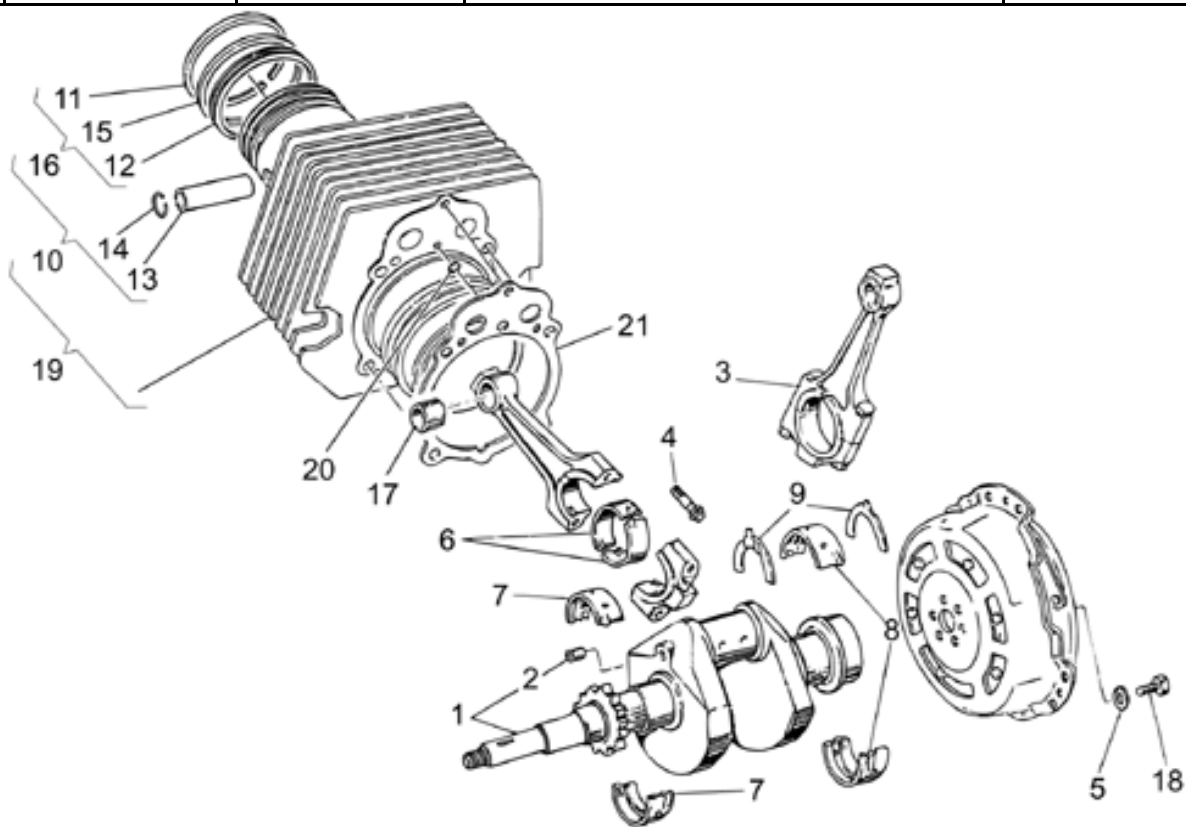

Ref.	Description	Year	I.M.	Country	Version	Code	Qty
1	Kurbelwelle kpl.	-	-	-	-	32064110	1
2	Verschlußschraube	-	-	-	-	19065400	1
3	Baugruppe Pleuelstange kplt.	-	-	-	-	27061585	2
4	Schraube	-	-	-	-	19062261	4
5	Ausgleichscheibe	-	-	-	-	14615901	6
6	Halbsch. Bronzebchs.	-	-	-	-	27062060	4
7	Vord.Hauptlager	-	-	-	-	27065660	2
8	Hilt.Hauptlager	-	-	-	-	27066560	2
9	Halb-Klemme	-	-	-	-	27066460	2
10	Kolben kpl.	-	-	-	-	32060210	2
11	Kolbenring f.die erste Nut	-	-	-	-	32060710	2
12	Olabstreifring	-	-	-	-	19061063	2
13	Bolzen	-	-	-	-	27061285	2
14	Sperring	-	-	-	-	27061385	4
15	Kolbenring f.die zweite Nut	-	-	-	-	27060860	2
16	Kolbenring-Satz	-	-	-	-	32060610	2
17	Buchse Birnenfassung	-	-	-	-	27061885	2
18	Schraube	-	-	-	-	19067700	6
19	Zylinder+Kolben, grau	-	-	-	-	32060110	2
20	O-Ring	-	-	-	-	61027200	2
21	Dichtung	-	-	-	-	27020820	2