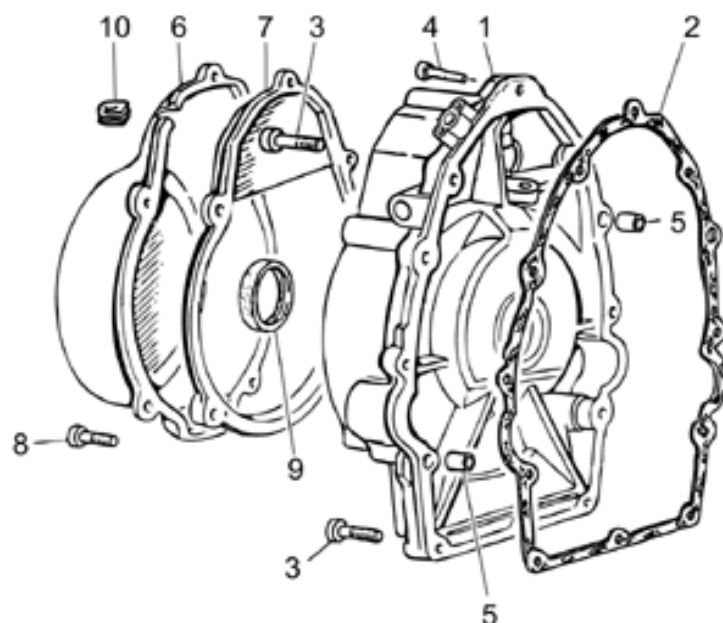

Ref.	Description	Year	I.M.	Country	Version	Code	Qty
1	Deckel grau	-	-	-	-	32001410	1
2	Dichtung	-	-	-	-	19001200	1
3	Schraube M6x25	-	-	-	-	98682325	10
4	Schraube M6x30	-	-	-	-	98680330	2
5	Buchse Birnenfassung	-	-	-	-	19002020	2
6	Deckel	-	-	-	-	31001683	1
7	Flansch	-	-	-	-	27001136	1
8	Schraube M6x35	-	-	-	-	98680335	5
9	Gasket ring	-	-	-	-	90402842	1
10	Gummi	-	-	-	-	19007700	1