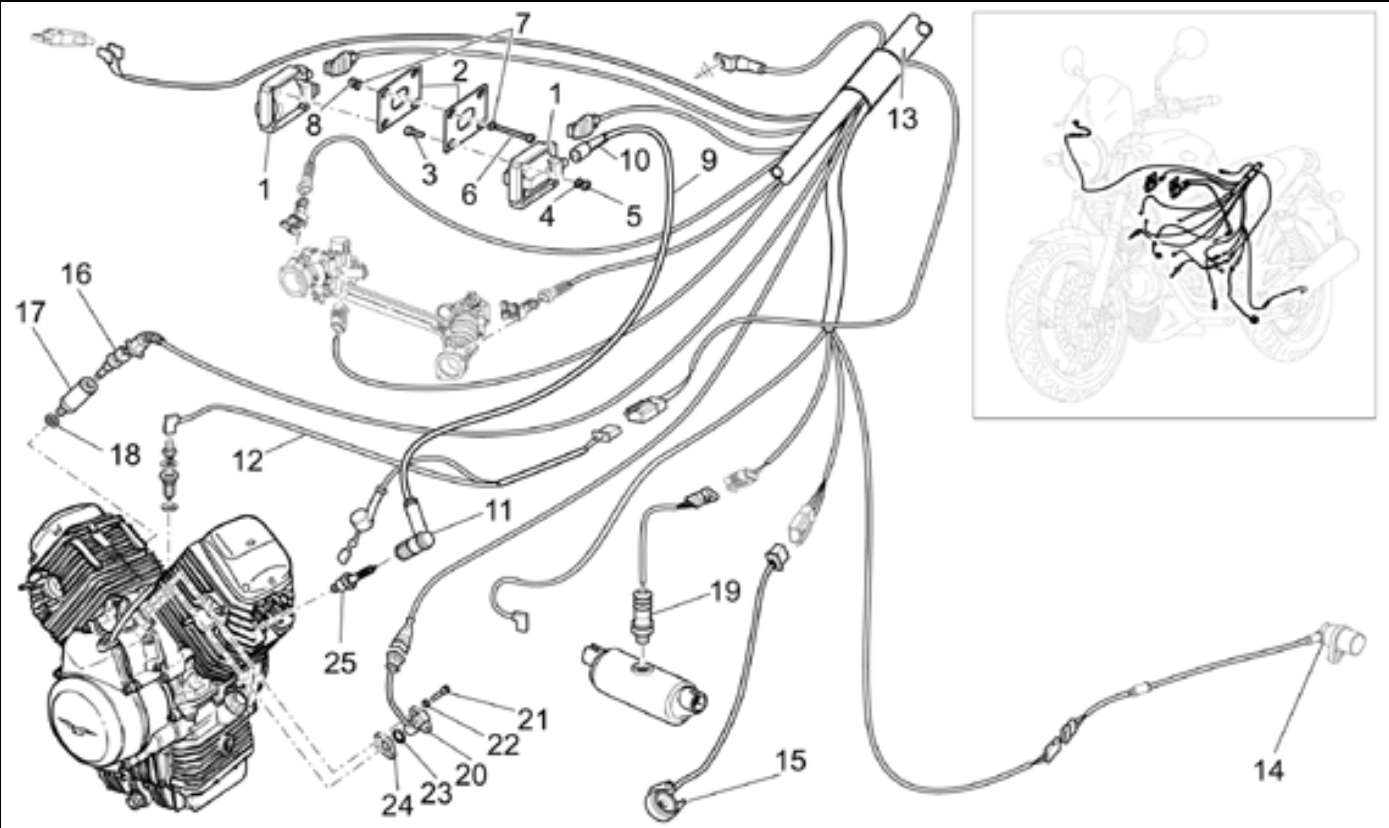

Ref.	Description	Year	I.M.	Country	Version	Code	Qty
1	Zuendtransform.cpl.	-	-	-	-	30716500	2
2	Halter Steuergerät	-	-	-	-	20716720	2
3	Schraube M4x25	-	-	-	-	98680125	4
4	Ausgleichscheibe 4,3x8x0,5	-	-	-	-	95008204	4
5	Mutter M4x0,7	-	-	-	-	92630104	4
6	Schraube M6x60	-	-	-	-	98680360	2
7	Ausgleichscheibe 6,15x11x0,8	-	-	-	-	95008206	4
8	Mutter M6X1	-	-	-	-	92630707	2
9	Zuendkabel	-	-	-	-	32718310	2
10	Haube	-	-	-	-	14717600	2
11	Zündkerzenkappe	-	-	-	-	03717450	2
12	Verkabelung Leerlauf-Öl	-	-	-	-	32724510	1
13	Hauptverkabelung	-	-	-	-	32747110	1
14	Kilom.zählersens. kpl.	-	-	-	-	AP8124528	1
15	Schalter	-	-	-	-	AP8124977	1
16	Sensor temperatur	-	-	-	-	29729461	1
17	Sensor halter	-	-	-	-	03163330	1
18	Ausgleichscheibe 10,2x18x2	-	-	-	-	95004210	1
19	Lamdasonde	-	-	-	-	32727010	1
20	Phasen-und Umdrehungsfuhler	-	-	-	-	01721600	1
21	TCEI Schraube M5x12	-	-	-	-	98682212	2
22	Ausgleichscheibe 5,3x10x0,8	-	-	-	-	95008205	2
23	O-Ring	-	-	-	-	90706141	1
24	Dichtung 0,3mm	-	-	-	-	01722700	1
	Dichtung 0,4mm	-	-	-	-	01722701	1
	Dichtung 0,5 mm	-	-	-	-	29722760	1
	Dichtung 0,6mm	-	-	-	-	01722702	1
	Dichtung 0,8mm	-	-	-	-	01722703	1
	Dichtung 1,5mm	-	-	-	-	01722705	1
	Dichtung 1mm	-	-	-	-	01722704	1
25	Zündkerze NGK BR8ES	-	-	-	-	31717061	2