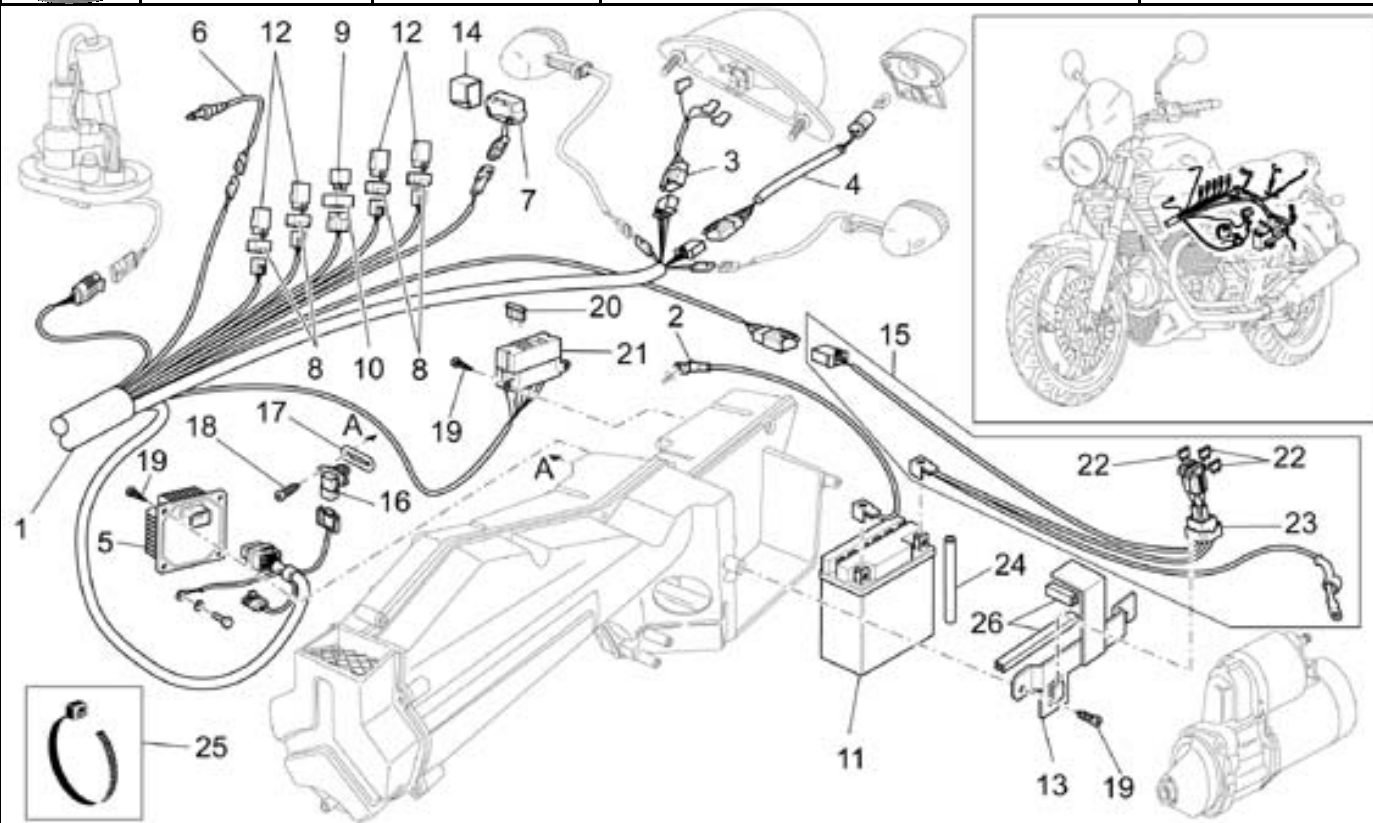

Ref.	Description	Year	I.M.	Country	Version	Code	Qty
1	Hauptverkabelung	-	-	-	-	32747110	1
2	Masse-Batteriekabel	-	-	-	-	32747910	1
3	Verkabelung Rücklicht	-	-	-	-	32747610	1
4	Kennzeich.leuch.Kabel	-	-	-	-	AP8127072	1
5	Steuergerät	-	-	-	-	32729510	1
6	Mikroschalter	-	-	-	-	AP8112996	2
7	Neigungsfühler	-	-	-	-	AP8124266	1
8	Gummi *	-	-	-	-	AP8220283	4
9	Relais Einspritzung	-	-	-	-	AP8124869	1
10	Auflagegummi Relais	-	-	-	-	AP8220546	1
11	Batterie	-	-	-	-	AP8127073	1
12	Zündrelais 12V/20A	-	-	-	-	AP8224462	4
13	Bügel	-	-	-	-	32418210	1
14	Neigungsfühler-Gummi	-	-	-	-	AP8144046	1
15	Verkabelung	-	-	-	-	32748010	1
16	Lufttemperaturfühler	-	-	-	-	30729330	1
17	Dichtung	-	-	-	-	30027931	1
18	Gew.schr.	-	-	-	-	AP8150421	2
19	Gew.schr. 4,9x20	-	-	-	-	AP8152329	8
20	Sicherung 15A	-	-	-	-	28742560	5
	Sicherung 3A	-	-	-	-	AP8127346	2
21	Sicherungskasten	-	-	-	-	AP8124274	1
22	Sicherung 30A	-	-	-	-	28742562	3
23	Gummi	-	-	-	-	AP8112811	1
24	Entlüftungsschlauch Kühler	-	-	-	-	AP8220263	1
25	Schelle	-	-	-	-	14609650	1
26	Dichtung	-	-	-	-	AP8144538	14