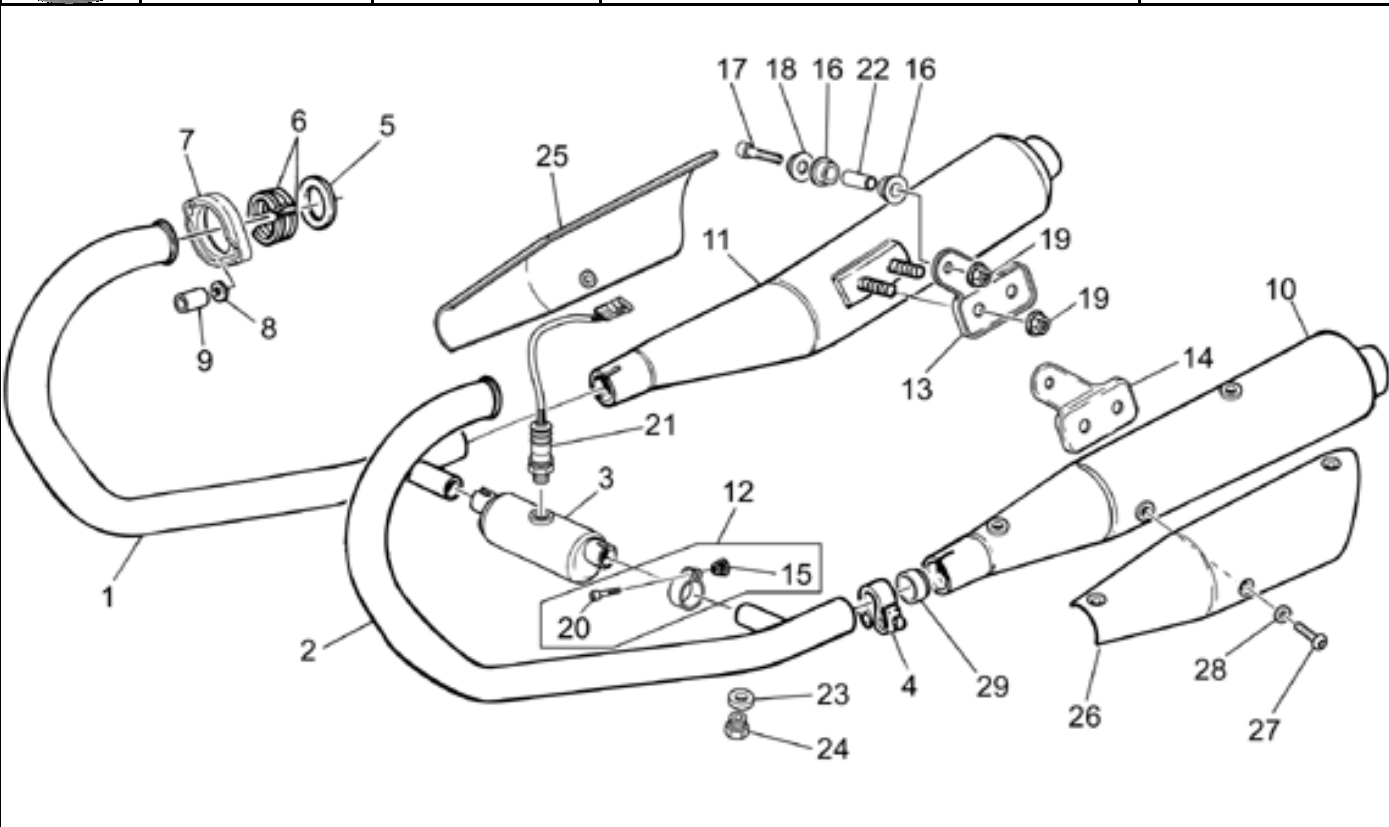

Ref.	Description	Year	I.M.	Country	Version	Code	Qty
1	R. Auspuffrohr	-	-	-	-	32120710	1
2	Linkes Auspuffrohr	-	-	-	-	32120711	1
3	Expansionsraum	-	-	-	-	32123910	1
4	Schelle	-	-	-	-	32126910	2
5	Dichtung	-	-	-	-	19025280	2
6	Distanzscheibe	-	-	-	-	19025460	4
7	Nutmutter	-	-	-	-	32121010	2
8	Ausgleichscheibe	-	-	-	-	03013800	4
9	Mutter	-	-	-	-	31121880	4
10	Auspufftopf links	-	-	-	-	32123010	1
11	Auspufftopf rechts	-	-	-	-	32122910	1
12	Schelle	-	-	-	-	32123410	2
13	L.Platte	-	-	-	-	32128610	1
14	R.Platte	-	-	-	-	32129010	1
15	Nutmutter	-	-	-	-	61127220	2
16	Gummi auspuffrohr	-	-	-	-	AP8144071	4
17	Schraube M8x40	-	-	-	-	98680440	2
18	Fixierhülse Schalldämpfer	-	-	-	-	AP8134378	2
19	Mutter M8x1,25	-	-	-	-	92650138	6
20	Schraube	-	-	-	-	61127520	2
21	Lamdasonde	-	-	-	-	32727010	1
22	Distanzscheibe	-	-	-	-	AP8121072	2
23	Verschlussschraube	-	-	-	-	98110007	2
24	Dichtung	-	-	-	-	30109330	2
25	Rechter schutz	-	-	-	-	32121910	2
26	Linker schutz	-	-	-	-	32121911	1
27	TBEI Schraube M6x10	-	-	-	-	AP8152175	6
28	Ausgleichscheibe 6,4x13x1,5	-	-	-	-	95005306	6
29	Buchse Birnenfassung	-	-	-	-	91113826	2