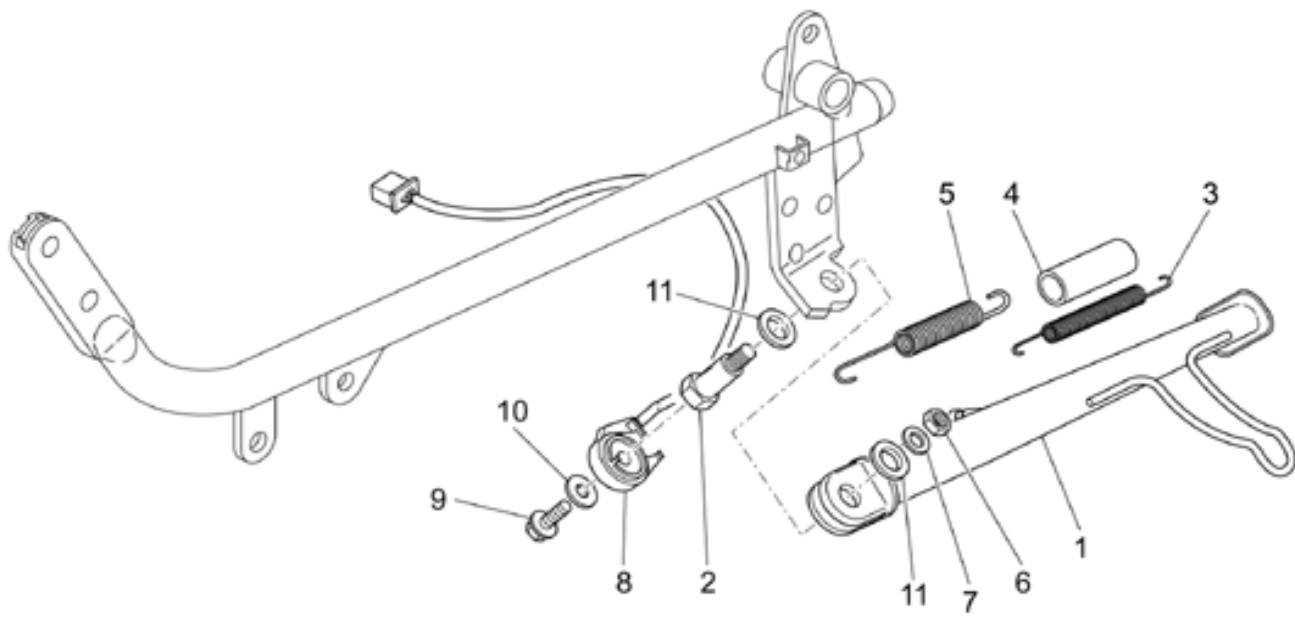

Ref.	Description	Year	I.M.	Country	Version	Code	Qty
1	Seitenständer schwarz	-	-	USA	-	32432111	1
	Seitenständer schwarz	-	-	AUS-E-EU-J-UK	-	32432110	1
2	Ständerschraube	-	-	-	-	AP8121375	1
3	Schraubenfeder *	-	-	-	-	AP8121014	1
4	Schutz f. Ständerfeder	-	-	-	-	AP8102524	1
5	Hauptständer Schraubenfeder	-	-	-	-	AP8221197	1
6	Mutter unten M10x1,25*	-	-	-	-	AP8152001	1
7	Gebogene Sprengscheibe *	-	-	-	-	AP8150292	1
8	Schalter	-	-	-	-	AP8124977	1
9	TE Schr. m. Flansch M6x16*	-	-	-	-	AP8152278	1
10	Ausgleichscheibe 6,5x20x2	-	-	-	-	95100141	1
11	Ausgleichscheibe 10,5x16x1	-	-	-	-	19149800	2