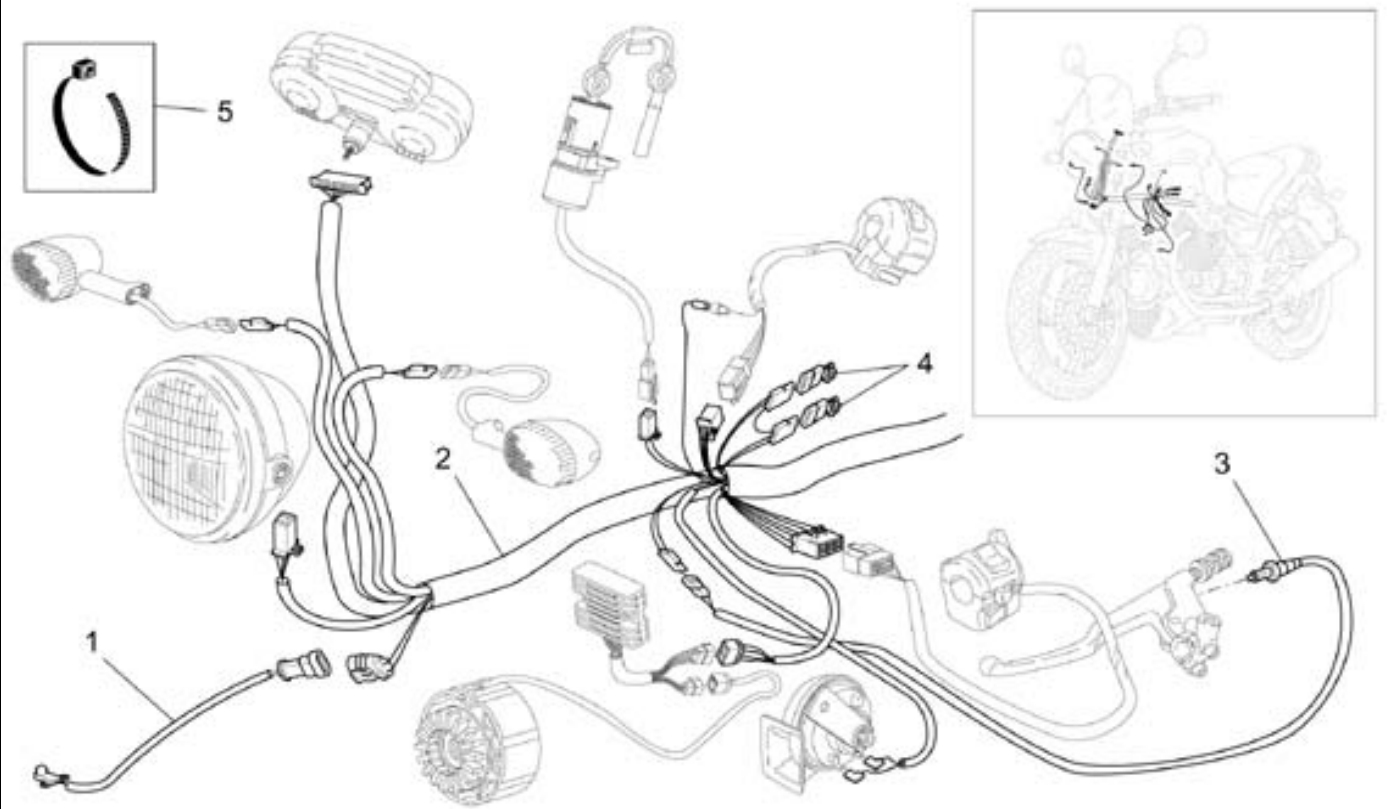

Ref.	Description	Year	I.M.	Country	Version	Code	Qty
1	Lufttemperaturfühler	-	-	-	-	AP8124936	1
2	Hauptverkabelung	-	-	-	-	32747110	1
3	Ständer lichtschalter	-	-	-	-	29759150	1
4	Sicherheitsdiode	-	-	-	-	AP8212588	2
5	Schelle	-	-	-	-	30609600	1