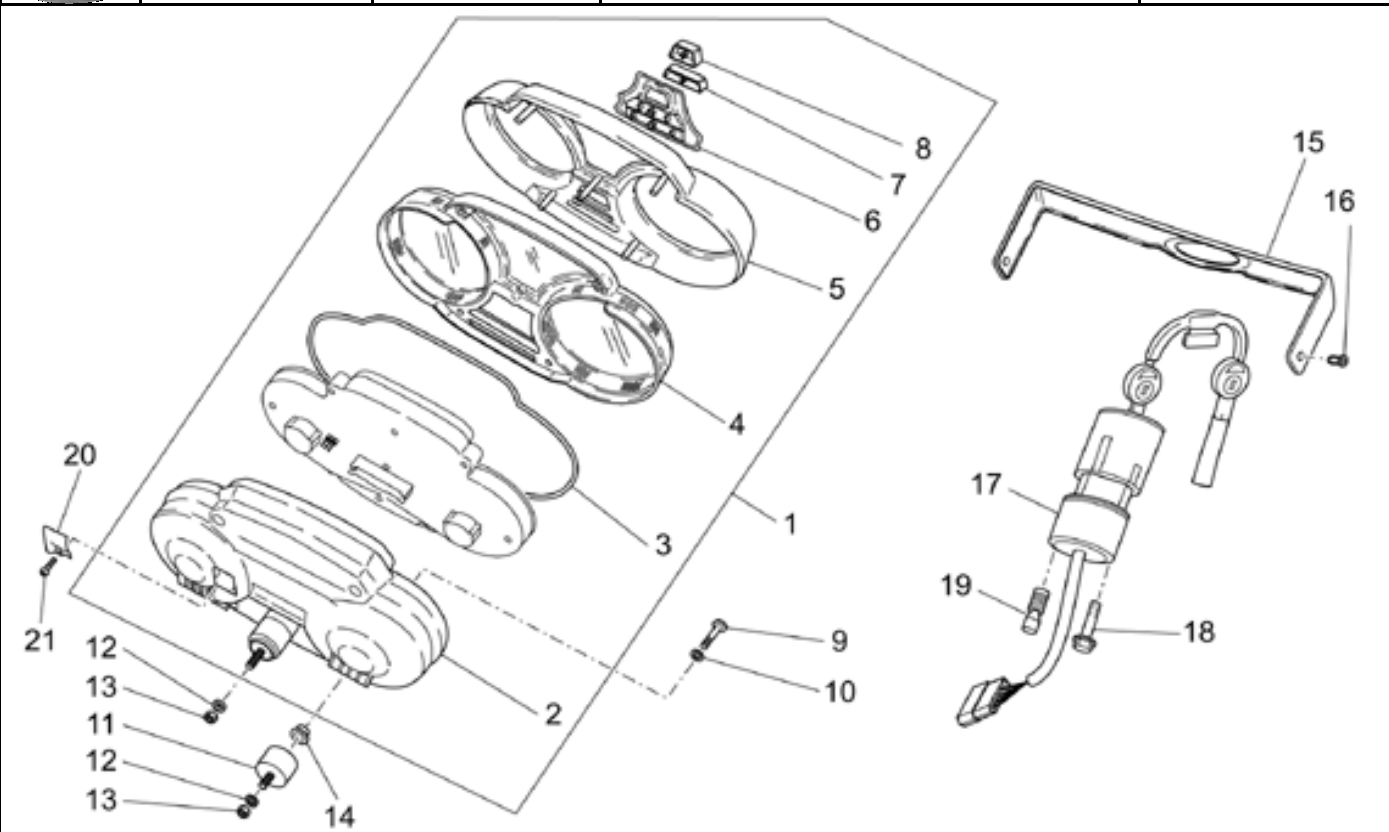

Ref.	Description	Year	I.M.	Country	Version	Code	Qty
1	Instrum.tafel kplt.	-	-	UK-USA	-	32760011	1
	Instrum.tafel kplt.	-	-	-	-	32760010	1
2	Häuse	-	-	-	-	32762010	1
3	Dichtung D.2,8	-	-	-	-	32763110	1
4	Schutz	-	-	-	-	32761810	1
5	Blende	-	-	-	-	32766210	1
6	Dichtung	-	-	-	-	32762910	1
7	Knopf Trip	-	-	-	-	32762810	1
8	Knopf Hazard	-	-	-	-	32745710	1
9	Schraube M6x10	-	-	-	-	98370609	2
10	Ausgleichscheibe 6,4x13x1,5	-	-	-	-	95005306	2
11	Silent-Block	-	-	-	-	93222023	2
12	Ausgleichscheibe	-	-	-	-	95021206	3
13	Mutter M6x12	-	-	-	-	92606206	3
14	Buchse	-	-	-	-	AP8121032	2
15	Deckel	-	-	-	-	32766810	1
16	Bolzen	-	-	-	-	23922210	2
17	Lenkschloß	-	-	-	-	32782510	1
18	TE Schr. m. Flansch M8x30*	-	-	-	-	AP8152288	1
19	Spezialschraube M8x15	-	-	-	-	97260415	1
20	Deckel	-	-	-	-	32766610	1
21	Gew.schr. 2,9x9,5	-	-	-	-	99210311	1