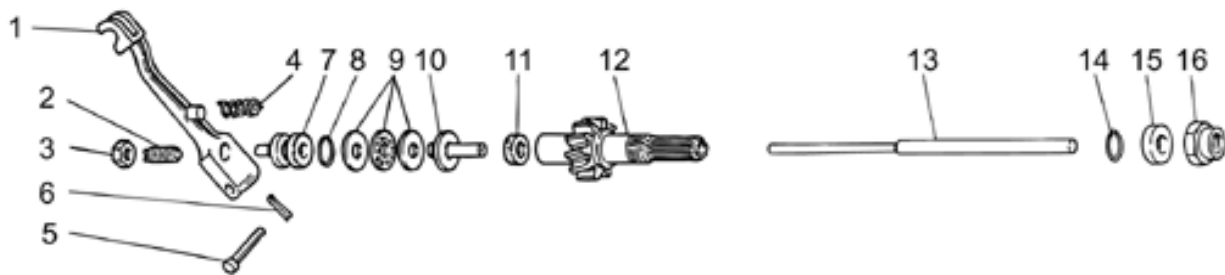

Ref.	Description	Year	I.M.	Country	Version	Code	Qty
1	Ausrueckwelle	-	-	-	-	14090201	1
2	Regelschraube	-	-	-	-	14090400	1
3	Mutter	-	-	-	-	92606508	1
4	Rückholfeder Starterhebel	-	-	-	-	94321105	1
5	Stift	-	-	-	-	95780271	1
6	Splint	-	-	-	-	95500222	1
7	Aussengehäuse	-	-	-	-	14086100	1
8	O-Ring	-	-	-	-	90706170	1
9	Drucklager	-	-	-	-	12087001	1
10	Innengehäuse	-	-	-	-	14086000	1
11	Gasket ring	-	-	-	-	90400616	1
12	Vorgelege Welle Z=16	-	-	-	-	27210760	1
13	Stange	-	-	-	-	20085720	1
14	O-Ring	-	-	-	-	90706235	1
15	Distanzscheibe	-	-	-	-	19213760	1
16	Mutter	-	-	-	-	19356760	1