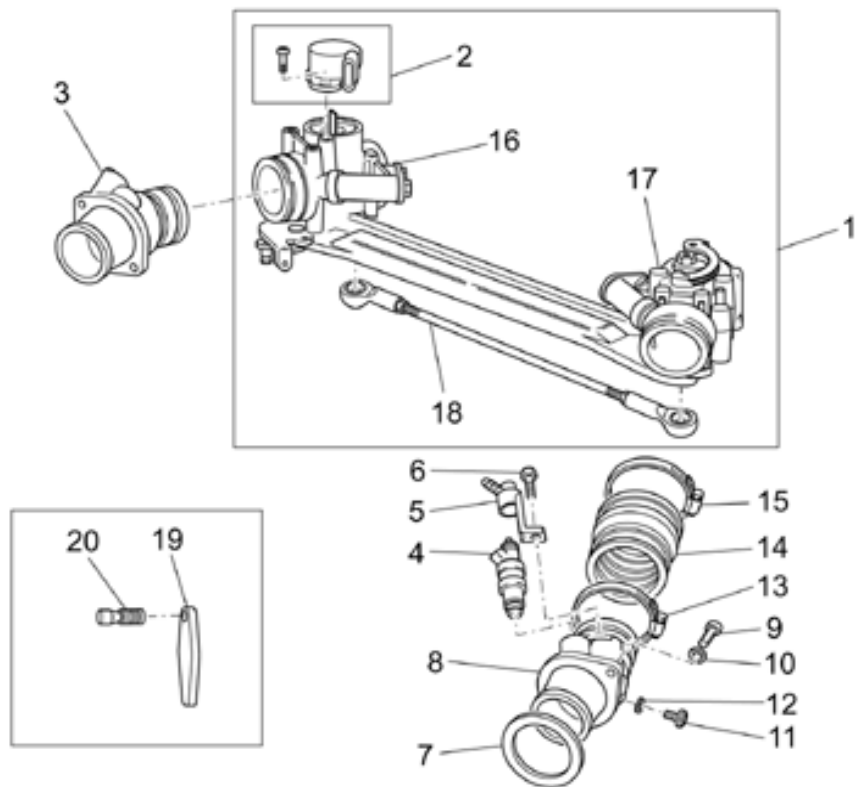

Ref.	Description	Year	I.M.	Country	Version	Code	Qty
1	Korper mit Drossel, kpl.	-	-	-	-	32112510	1
2	Potentiometer	-	-	-	-	32530508	1
3	Ansaugkrümmer, R.	-	-	-	-	32115010	1
4	Kompl.Satz.f.Spritzdüsel	-	-	-	-	32115710	2
5	Haube	-	-	-	-	32115610	2
6	TE Schr. m. Flansch M5x12	-	-	-	-	AP8152272	2
7	Dichtung	-	-	-	-	32115510	1
8	Ansaugkrümmer, L.	-	-	-	-	32115011	1
9	Schraube M6x22	-	-	-	-	98682322	6
10	Ausgleichscheibe	-	-	-	-	03013800	6
11	Schraube M6x10	-	-	-	-	98310609	2
12	Ausgleichscheibe	-	-	-	-	95100116	2
13	Schelle 59,5/55	-	-	-	-	93305057	2
14	Hülse	-	-	-	-	32114310	2
15	Schelle 61/65,5	-	-	-	-	93305061	2
16	R.Klappenkörper	-	-	-	-	32112610	1
17	L.Klappenkörper	-	-	-	-	32112611	1
18	Stange	-	-	-	-	32530509	1
19	Platte	-	-	-	25 Kw	32113010	1
20	Reißschraube M5x12	-	-	-	25 Kw	97270212	1