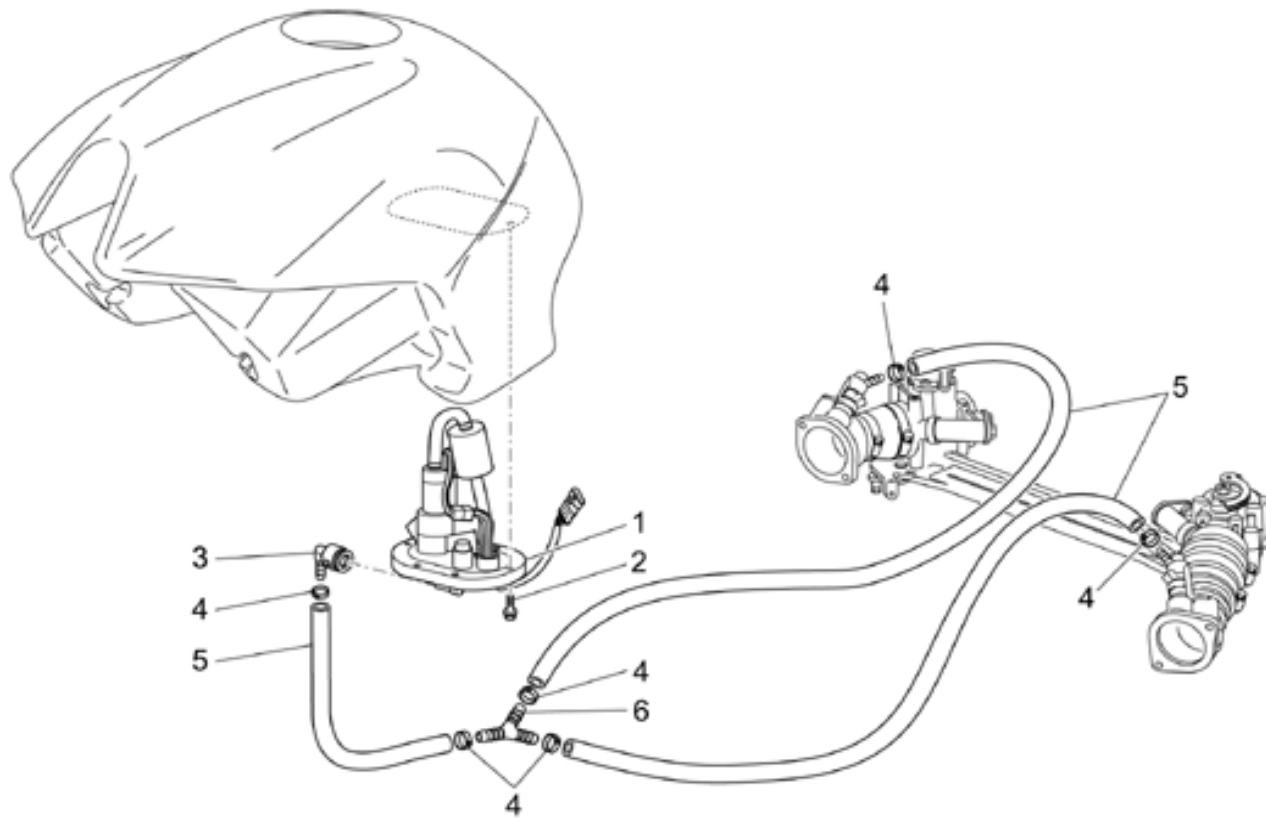

Ref.	Description	Year	I.M.	Country	Version	Code	Qty
1	Kraftstoffpumpe	-	-	-	-	32107210	1
2	Flanschschraube M5x16	-	-	-	-	AP8152273	6
3	Anschluß	-	-	-	-	32106610	1
4	Schelle	-	-	-	-	AP8102765	6
5	Kraftstoffleitung 6x13	-	-	-	-	AP8144069	3
6	3-Wegeanschluß	-	-	-	-	AP8120116	1