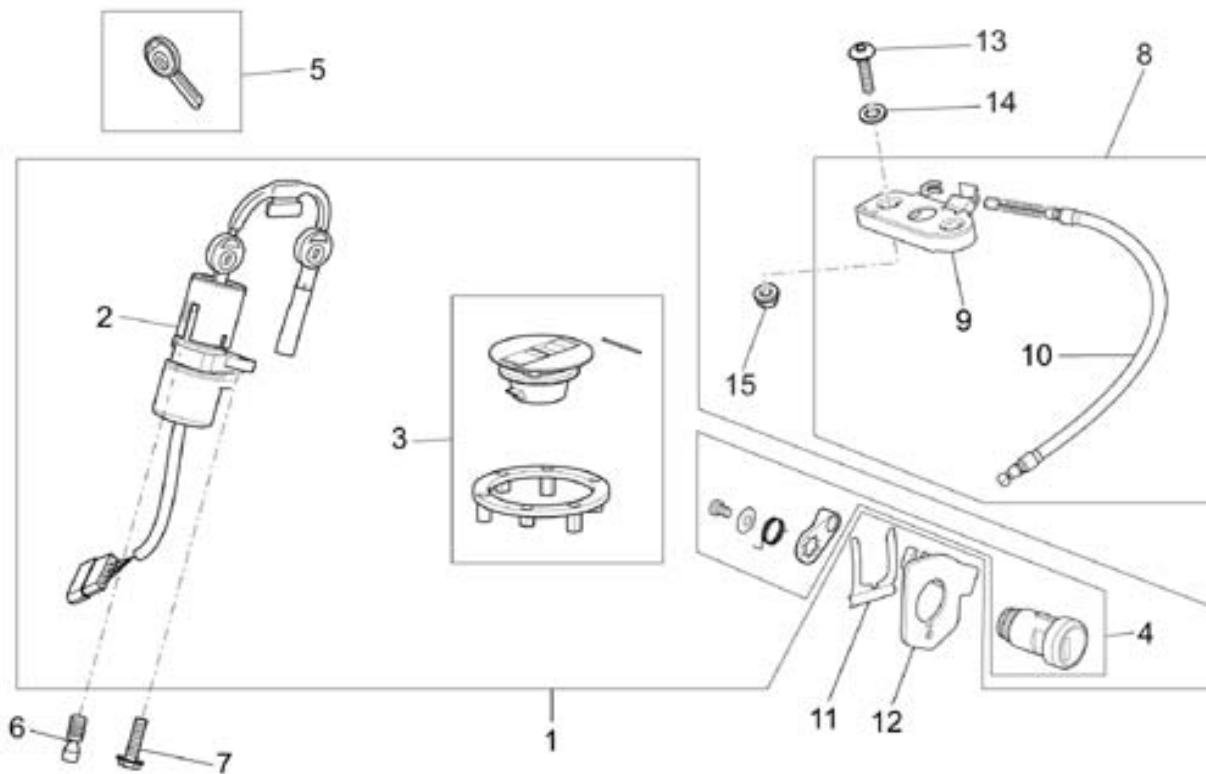

Ref.	Description	Year	I.M.	Country	Version	Code	Qty
1	Bausatz Schlösser	-	-	USA	-	32736811	1
	Bausatz Schlösser	-	-	-	-	32736810	1
2	Lenkschloß	-	-	-	-	32782510	1
3	Tankverschluß	-	-	USA	-	32103911	1
	Tankverschluß	-	-	-	-	32103910	1
4	Sitzschloß	-	-	-	-	32466810	1
5	Schlüs.nicht gezackt roh-sch.go	-	-	-	-	32735510	1
6	Spezialschraube M8x15	-	-	-	-	97260415	1
7	TE Schr. m. Flansch M8x30*	-	-	-	-	AP8152288	1
8	Sitzschloß	-	-	-	-	32737210	1
9	Platte	-	-	-	-	AP8102913	1
10	Sitz-Einkupplungsvorrichtung	-	-	-	-	32462110	1
11	Gabelfeder	-	-	-	-	AP8121420	1
12	Kabelplatte	-	-	-	-	AP8134618	1
13	TBEI Schraube M6x22	-	-	-	-	98350325	2
14	Ausgleichscheibe 6,4x12x1,2	-	-	-	-	95008306	2
15	Selbstsperrende Mutter	-	-	-	-	AP8152299	2