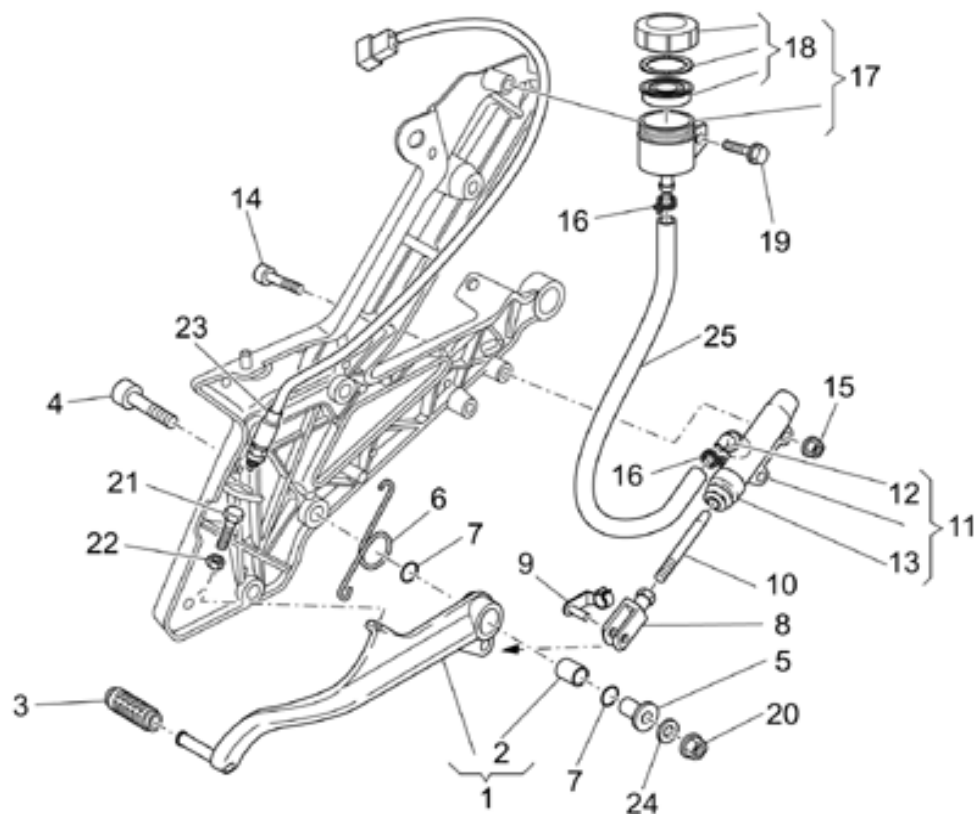

Ref.	Description	Year	I.M.	Country	Version	Code	Qty
1	H.bremshebel	-	-	-	-	32677011	1
2	Buchse	-	-	-	-	0000000	1
3	Gummi	-	-	-	-	AP8220189	1
4	TCEI Schraube M8x50	-	-	-	-	98680450	1
5	Buchse	-	-	-	-	32678110	1
6	Feder	-	-	-	-	32639510	1
7	O-Ring Viton	-	-	-	-	AP8144007	2
8	Schaltgabel	-	-	-	-	AP8101968	1
9	Klemmen für Schaltgabel	-	-	-	-	AP8201301	1
10	Pumpenstange brems	-	-	-	-	32675210	1
11	Hinterradbremspumpe	-	-	-	-	AP8113502	1
12	Hinterer Pumpenanschluß	-	-	-	-	AP8213057	1
13	Gummibalg	-	-	-	-	AP8113288	1
14	Schraube M6x35	-	-	-	-	98680335	2
15	Geflanschte Mutter M6x9	-	-	-	-	92660007	2
16	Schelle D10,1*	-	-	-	-	AP8101595	2
17	Bremsöltank	-	-	-	-	AP8113241	1
18	Tankverschluß	-	-	-	-	AP8113553	1
19	TE Schr. m. Flansch M5x12	-	-	-	-	AP8152272	1
20	Mutter	-	-	-	-	92660208	1
21	Schraube M6x30	-	-	-	-	98084330	1
22	Mutter M6x12	-	-	-	-	92606206	1
23	Mikroschalter	-	-	-	-	AP8112996	1
24	Ausgleichscheibe	-	-	-	-	AP8150018	1
25	Ölschlauch	-	-	-	-	00823950050	1