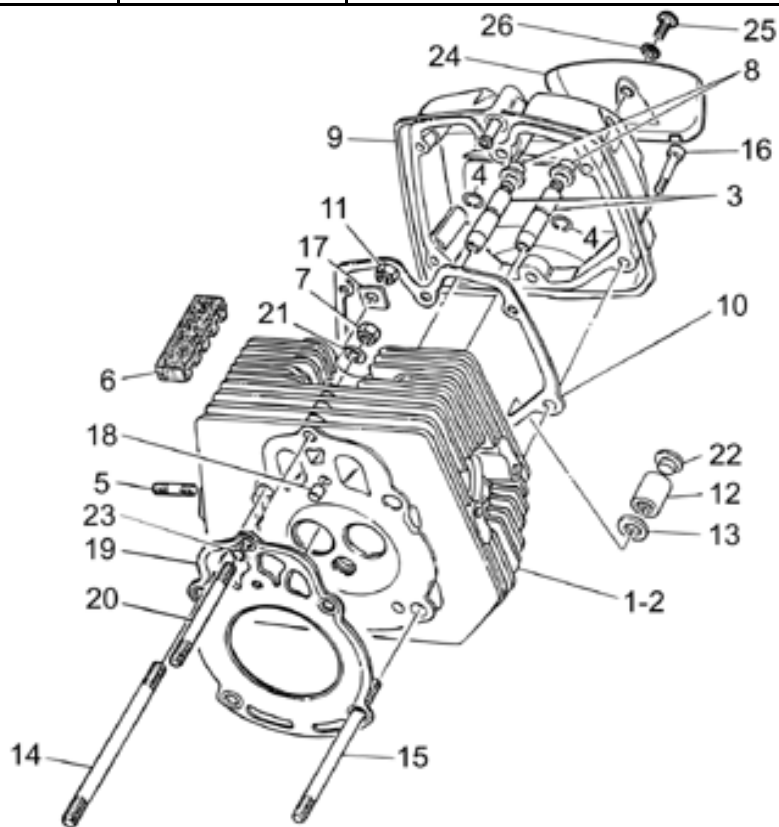

Ref.	Description	Year	I.M.	Country	Version	Code	Qty
1	Deckel grau	-	-	-	-	32001410	1
2	Dichtung	-	-	-	-	19001200	1
3	Schraube M6x25	-	-	-	-	98682325	10
4	Schraube M6x30	-	-	-	-	98680330	2
5	Buchse Birnenfassung	-	-	-	-	19002020	2
6	Deckel	-	-	-	-	31001683	1
7	Flansch	-	-	-	-	27001136	1
8	Schraube M6x35	-	-	-	-	98680335	5
9	Gasket ring	-	-	-	-	90402842	1
10	Gummi	-	-	-	-	19007700	1

Ref.	Description	Year	I.M.	Country	Version	Code	Qty
1	Einlaßventil	-	-	-	-	20036020	2
2	Auslaßventil	-	-	-	-	20036120	2
3	Sicherungsblech	-	-	-	-	23217800	2
4	Feder	-	-	-	-	27037521	4
5	Obere Manschette	-	-	-	-	31038015	4
6	Halbkegel	-	-	-	-	61038100	8
7	Kipphebel	-	-	-	-	19030500	4
8	Schraube	-	-	-	-	19034000	4
9	Mutter M6x1	-	-	-	-	92602406	4
10	Kipphebel-Federwelle	-	-	-	-	19032080	2
11	Zwischenlegscheibe	-	-	-	-	32032310	4
12	Seegerring	-	-	-	-	90271018	4
13	Untere Manschette	-	-	-	-	31037015	4
14	Scheibe	-	-	-	-	19032980	4
15	Hülse	-	-	-	-	19027500	2
16	Nockenwelle	-	-	-	-	32053410	1
17	Zahnrad Ventilsteuerung	-	-	-	-	32054510	1
18	Mutterschraube	-	-	-	-	61054900	2
19	Steuerkette	-	-	-	-	19058021	1
20	Kettenspanner	-	-	-	-	19058220	1
21	Schraube	-	-	-	-	98882316	1
22	Ausgleichscheibe	-	-	-	-	95129115	1
23	Sektor	-	-	-	-	19055700	2
24	Sprengring	-	-	-	-	90353029	1
25	Ventilstüssel	-	-	-	-	19045861	4
26	Kipphebelstange	-	-	-	-	31045015	4
27	Haube	-	-	-	-	27045420	4
28	Wheel speed sensor, LH front	-	-	-	-	32051710	1
29	Schraube M8X25	-	-	-	-	98054425	1
30	Ausgleichscheibe	-	-	-	-	95100244	1

Ref.	Description	Year	I.M.	Country	Version	Code	Qty
1	Kraftstoffpumpe	-	-	-	-	32107210	1
2	Flanschschraube M5x16	-	-	-	-	AP8152273	6
3	Anschluß	-	-	-	-	32106610	1
4	Schelle	-	-	-	-	AP8102765	6
5	Kraftstoffleitung 6x13	-	-	-	-	AP8144069	3
6	3-Wegeanschluß	-	-	-	-	AP8120116	1