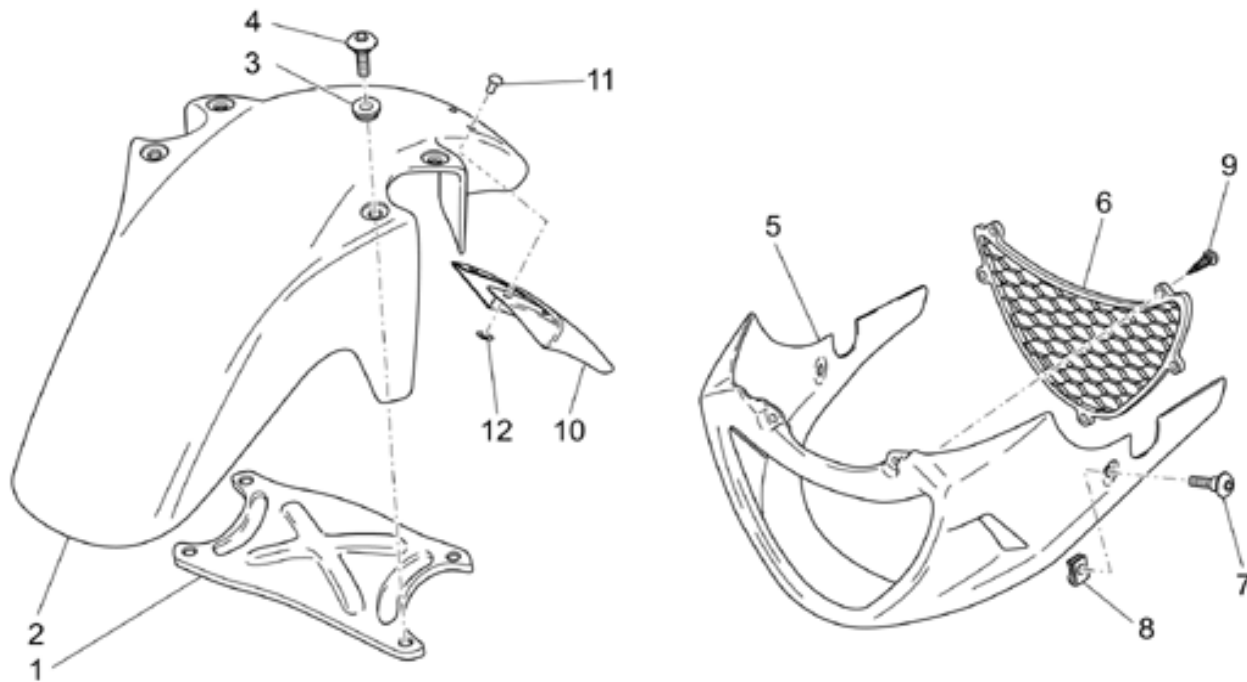

Ref.	Description	Year	I.M.	Country	Version	Code	Qty
1	Platte	-	-	-	b/re	32494010	1
2	V. Schutzblech, rot	-	-	-	b/re	32434311	1
	Vorder Schutzblech grau	-	-	-	g/gr	32434313	1
	Vorder Schutzblech ohne farbe	-	-	-	gr	32434310	1
	Kotflügel v. schwarz	-	-	-	o/bl	32434312	1
3	Buchse	-	-	-	-	91120812	4
4	TBEI Schraube M8x25	-	-	-	-	98370825	4
5	Stütze	-	-	-	-	32570510	1
6	Net Lufteinlaß	-	-	-	-	32571510	1
7	Schraube M5x9	-	-	-	-	AP8152339	2
8	Klammer M5	-	-	-	-	AP8102375	2
9	Gewindeschraube Edelstahl *	-	-	-	-	AP8150420	5
10	Spritzschutz	-	-	-	-	32436910	1
11	Fixierstift	-	-	-	-	AP8144109	1
12	Wellenscheibe D5	-	-	-	-	AP8150450	1