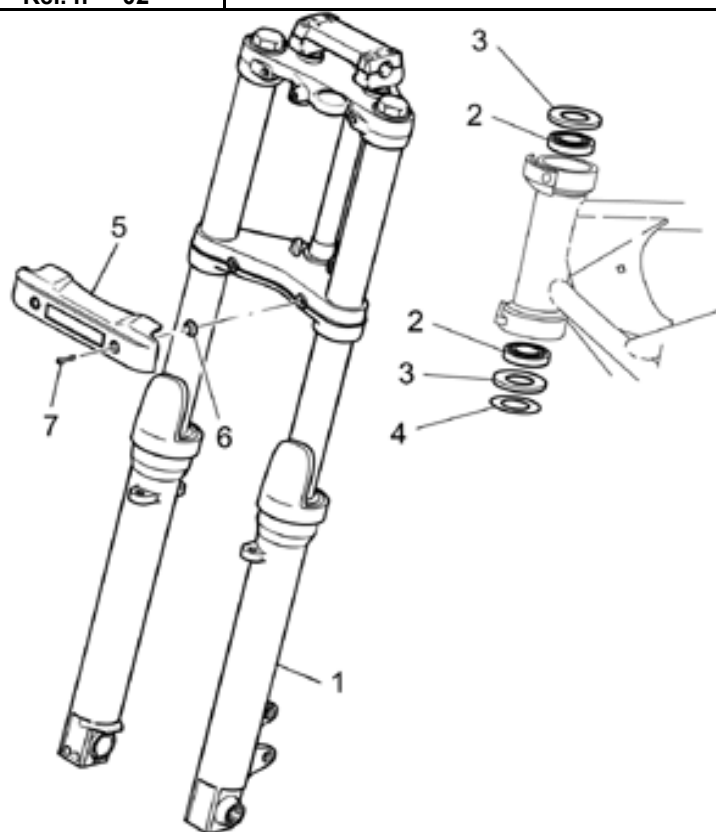

Ref.	Description	Year	I.M.	Country	Version	Code	Qty
1	Baugruppe vordere Gabel	-	-	-	g/gr	32490210	1
2	Rollenlager	-	-	-	g/gr	AP8110024	2
3	Gasket ring	-	-	-	g/gr	AP8144146	1
4	Ausgleichscheibe	-	-	-	g/gr	AP8121307	1
5	Blende	-	-	-	g/gr	31497883	1
6	Distanzscheibe	-	-	-	g/gr	31576183	2
7	Schraube	-	-	-	g/gr	98210616	2