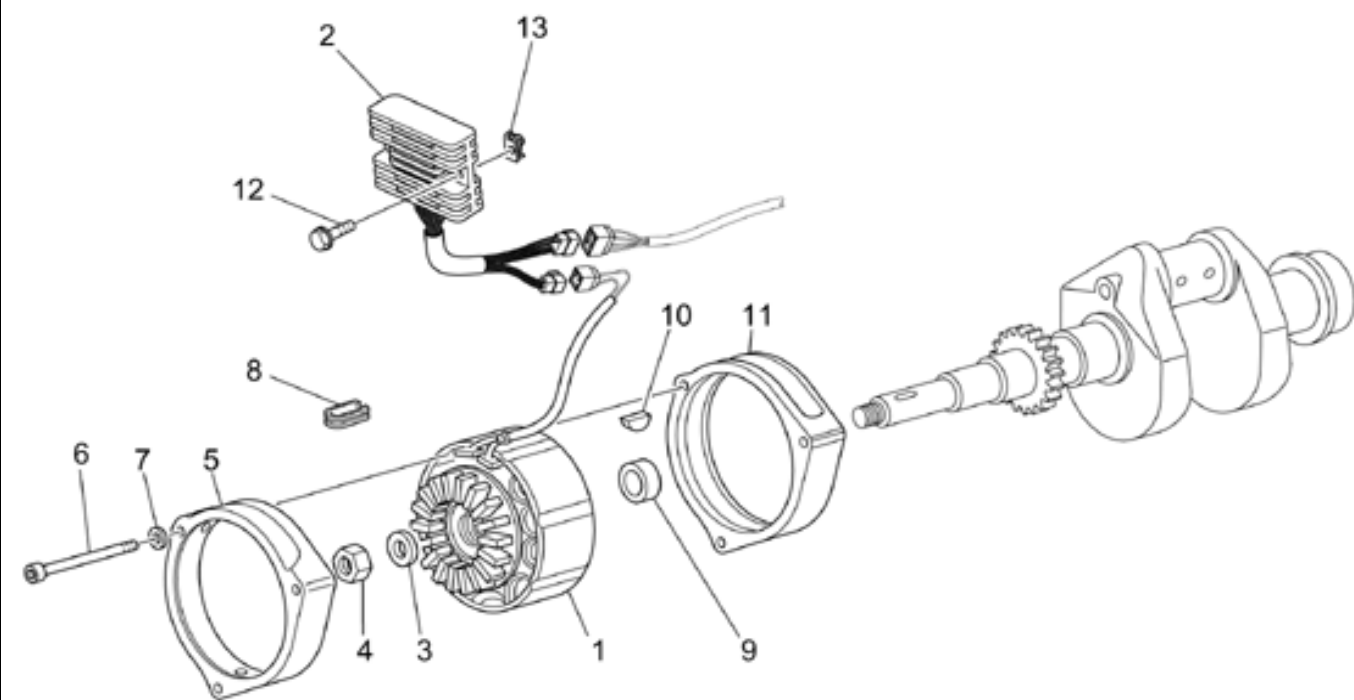

Ref.	Description	Year	I.M.	Country	Version	Code	Qty
1	Drehstromgenerator	-	-	-	-	32712410	1
2	Regler	-	-	-	-	03703870	1
3	Ausgleichscheibe	-	-	-	-	30714201	1
4	Mutter	-	-	-	-	92606516	1
5	Vornkalotte	-	-	-	-	29711460	1
6	Schraube	-	-	-	-	98680265	3
7	Ausgleichscheibe	-	-	-	-	29217960	3
8	Gummi	-	-	-	-	19007700	1
9	Distanzscheibe	-	-	-	-	31712365	1
10	Keil	-	-	-	-	91600450	1
11	Hintere Haube	-	-	-	-	29711960	1
12	Schraube	-	-	-	-	AP8152280	2
13	Klammer M6	-	-	-	-	28576591	2