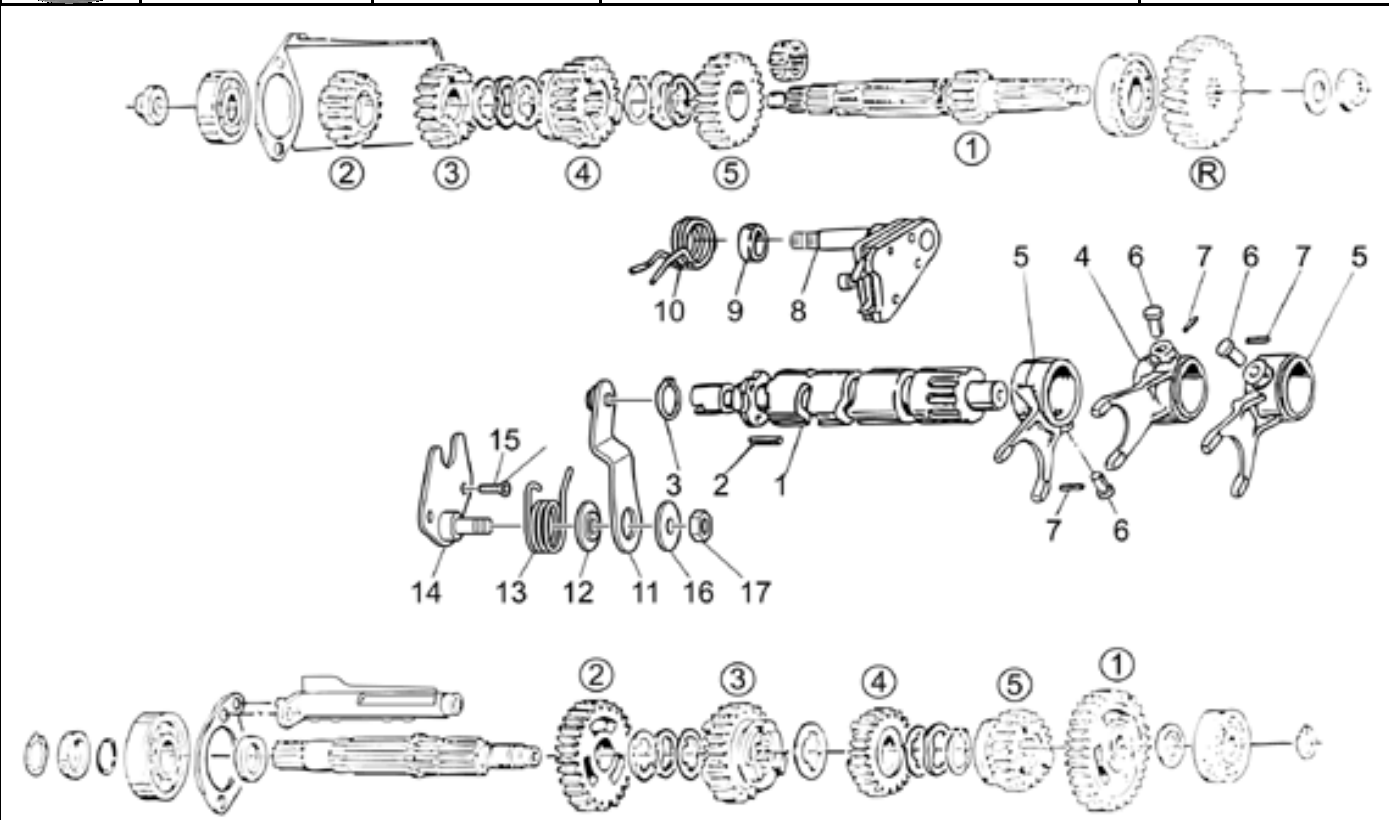

Ref.	Description	Year	I.M.	Country	Version	Code	Qty
1	Verschiebenocken	-	-	-	-	32234410	1
2	Stift	-	-	-	-	19234600	4
3	Sprengring	-	-	-	-	90274026	1
4	Schaltgabel AP	-	-	-	-	32231210	1
5	Schaltgabel AS	-	-	-	-	32231010	2
6	Rolle	-	-	-	-	32233010	3
7	Stift	-	-	-	-	95520316	3
8	Schaltautomat	-	-	-	-	32236210	1
9	Distanzscheibe	-	-	-	-	20208520	1
10	Feder	-	-	-	-	32238210	1
11	Hebel	-	-	-	-	32234710	1
12	Ausgleichscheibe	-	-	-	-	32234810	1
13	Feder	-	-	-	-	32234110	1
14	Platte	-	-	-	-	32235710	1
15	Schraube M6x16	-	-	-	-	AP8152166	2
16	Ausgleichscheibe 6,4x20x1	-	-	-	-	32234910	1
17	Mutter M6x1	-	-	-	-	92602406	1