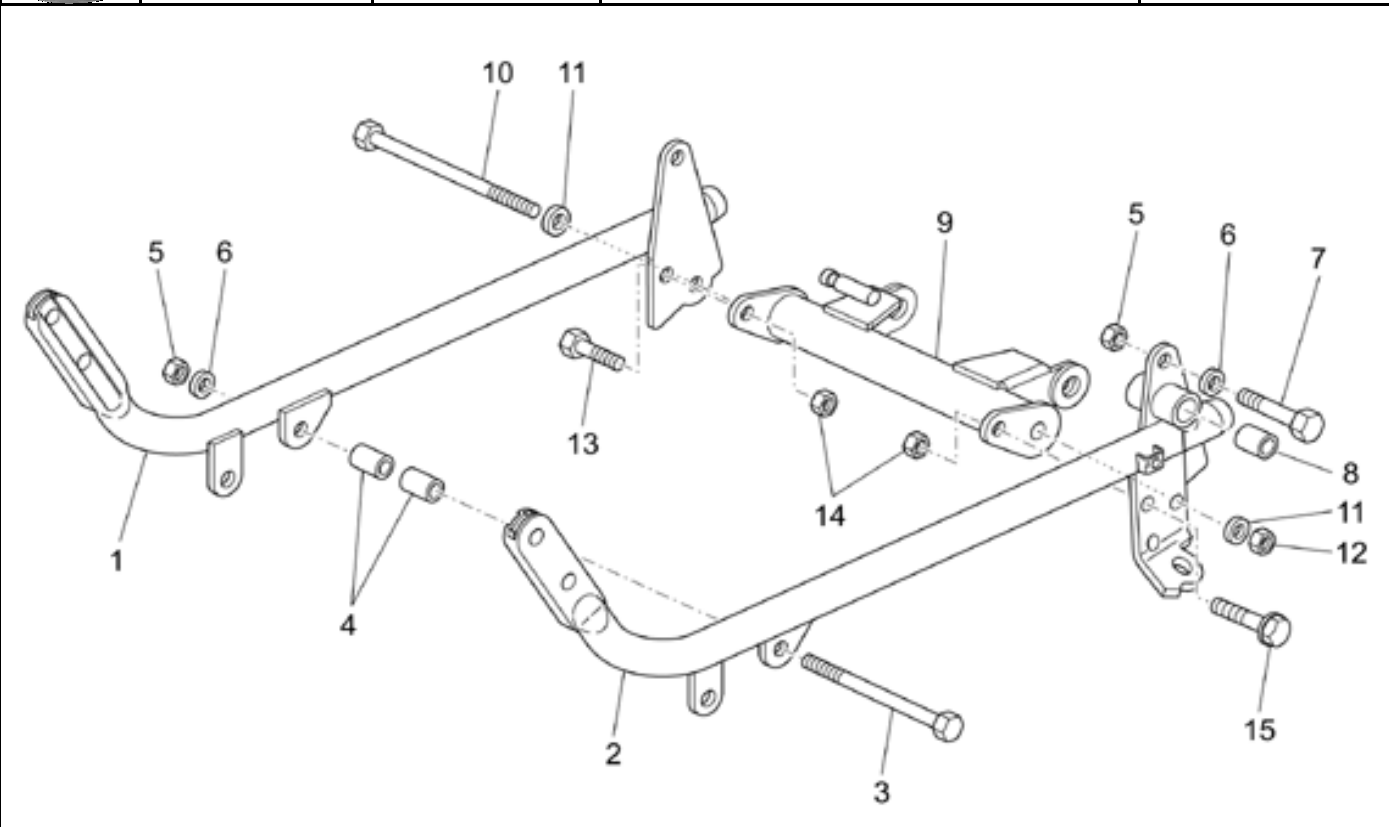

Ref.	Description	Year	I.M.	Country	Version	Code	Qty
1	Arm, R.schwarz, glänzend	-	-	-	-	32420310	1
2	Arm, L.schwarz, glänzend	-	-	-	-	32422110	1
3	Bolzen M10x250	-	-	-	-	53429500	1
4	Buchse Birnenfassung	-	-	-	-	19017000	2
5	Mutter M10x1,5	-	-	-	-	92606210	3
6	Dichtung	-	-	-	-	95008210	3
7	Schraube M10x65	-	-	-	-	98082565	2
8	Buchse 18 mm est.	-	-	-	-	28252060	2
9	Querträger Untergestellhalter.	-	-	-	-	32431310	1
10	Bolzen M10x260	-	-	-	-	AP8121367	1
11	Scheibe	-	-	-	-	AP8152220	2
12	Mutter M10	-	-	-	-	AP8150436	1
13	TE Schr. m. Flansch M8x25*	-	-	-	-	AP8152287	1
14	Selbstsperrende Mutter M8*	-	-	-	-	AP8152300	1
15	TE Schr. m. Flansch M8x30*	-	-	-	-	AP8152288	1