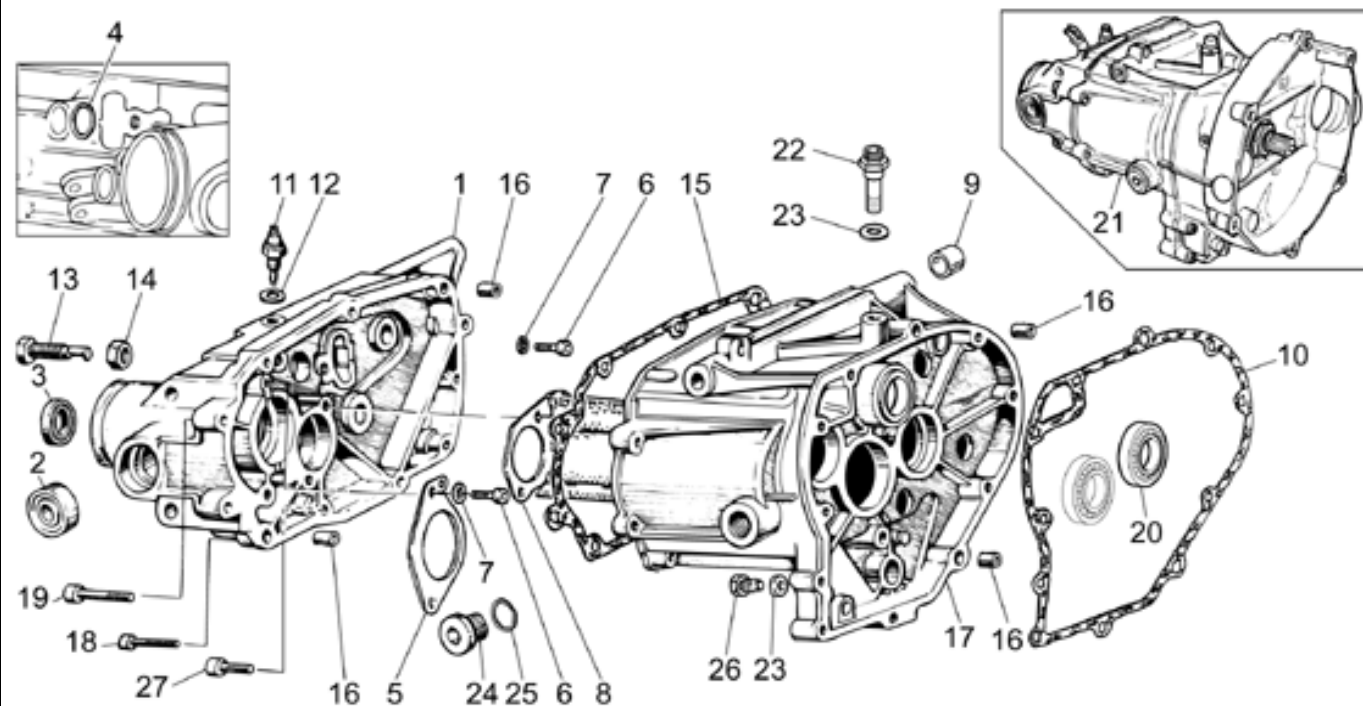

Ref.	Description	Year	I.M.	Country	Version	Code	Qty
1	Getriebedeckel	-	-	-	-	32200810	1
2	Lager	-	-	-	-	92204215	2
3	Gasket ring	-	-	-	-	90402841	1
4	O-Ring	-	-	-	-	90706140	1
5	Platte	-	-	-	-	32213810	1
6	Schraube	-	-	-	-	98682314	6
7	Scheibe	-	-	-	-	14217901	6
8	Ölschott	-	-	-	-	32208210	1
9	Buchse Birnenfassung	-	-	-	-	19202320	2
10	Dichtung	-	-	-	-	23200370	1
11	Sensor	-	-	-	-	19207220	1
12	Dichtung	-	-	-	-	12154200	1
13	Schraube	-	-	-	-	19237800	1
14	Mutter unten	-	-	-	-	92606512	1
15	Dichtung	-	-	-	-	19201120	1
16	Buchse Birnenfassung	-	-	-	-	19002020	4
17	Getriebegehäuse	-	-	-	-	32200210	1
18	Schraube M6x30	-	-	-	-	98680330	5
19	Schraube m8x35	-	-	-	-	98680435	4
20	Lager	-	-	-	-	92201120	1
21	Schaltgetriebe kpl.mit Gehäuse	-	-	-	-	32991510	1
22	Entlüftungsschraube	-	-	-	-	32206510	1
23	Dichtung	-	-	-	-	10528900	2
24	Ölschraube	-	-	-	-	12022600	1
25	O-Ring 20,24X2,62	-	-	-	-	90706203	1
26	Ölablaßschraube	-	-	-	-	31003766	1
27	Schraube M6x35	-	-	-	-	98680335	2