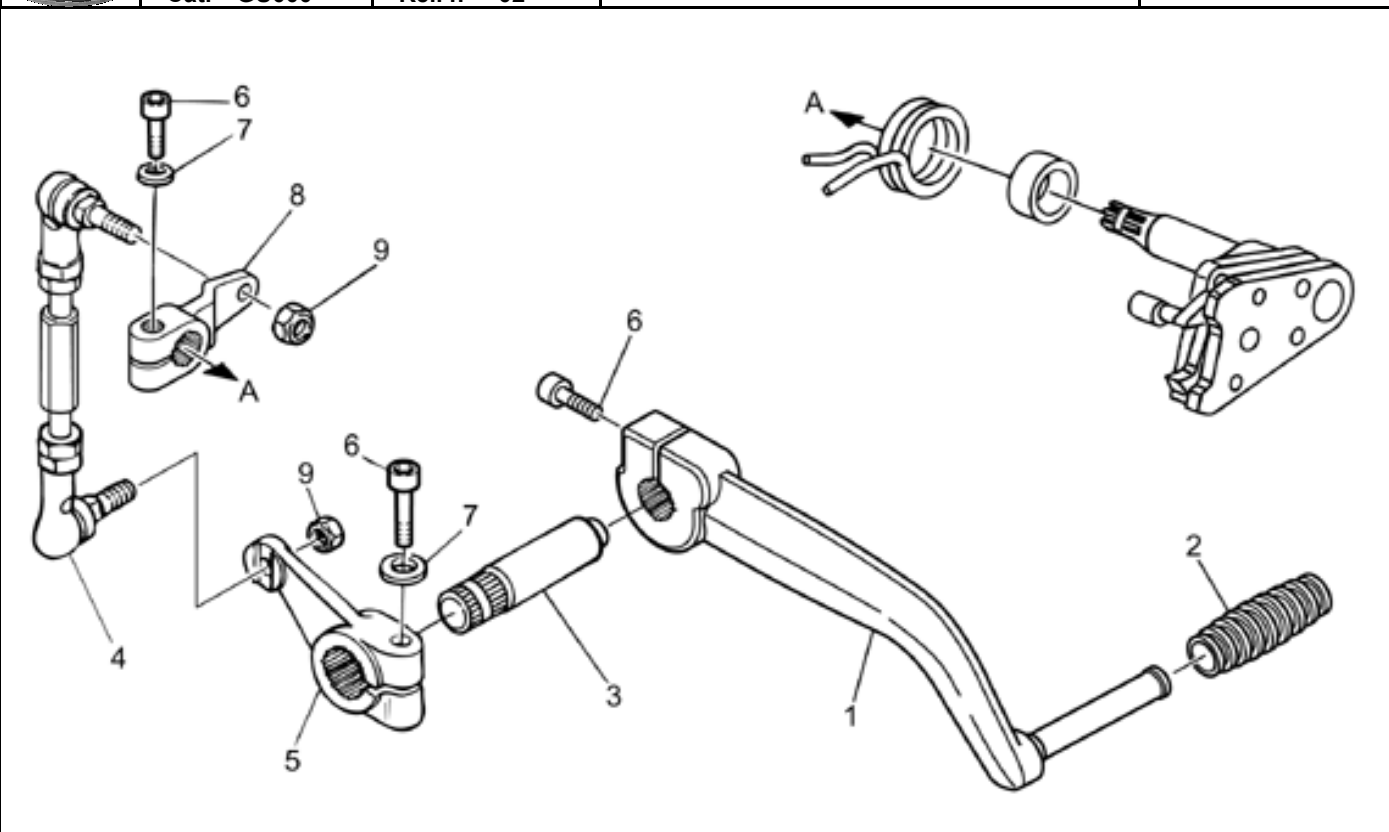

Ref.	Description	Year	I.M.	Country	Version	Code	Qty
1	Schalthebel	-	-	-	-	32250911	1
2	Gummi	-	-	-	-	AP8220189	1
3	Hebelbolzen	-	-	-	-	32251610	1
4	Spannstange f. Getriebe, Kpl.	-	-	-	-	32257810	1
5	Umlenkhebel	-	-	-	-	32256910	1
6	Schraube M6X22	-	-	-	-	98632322	3
7	Ausgleichscheibe	-	-	-	-	03013800	2
8	Schalthebel	-	-	-	-	32258210	1
9	Mutter M6X1	-	-	-	-	92630707	2