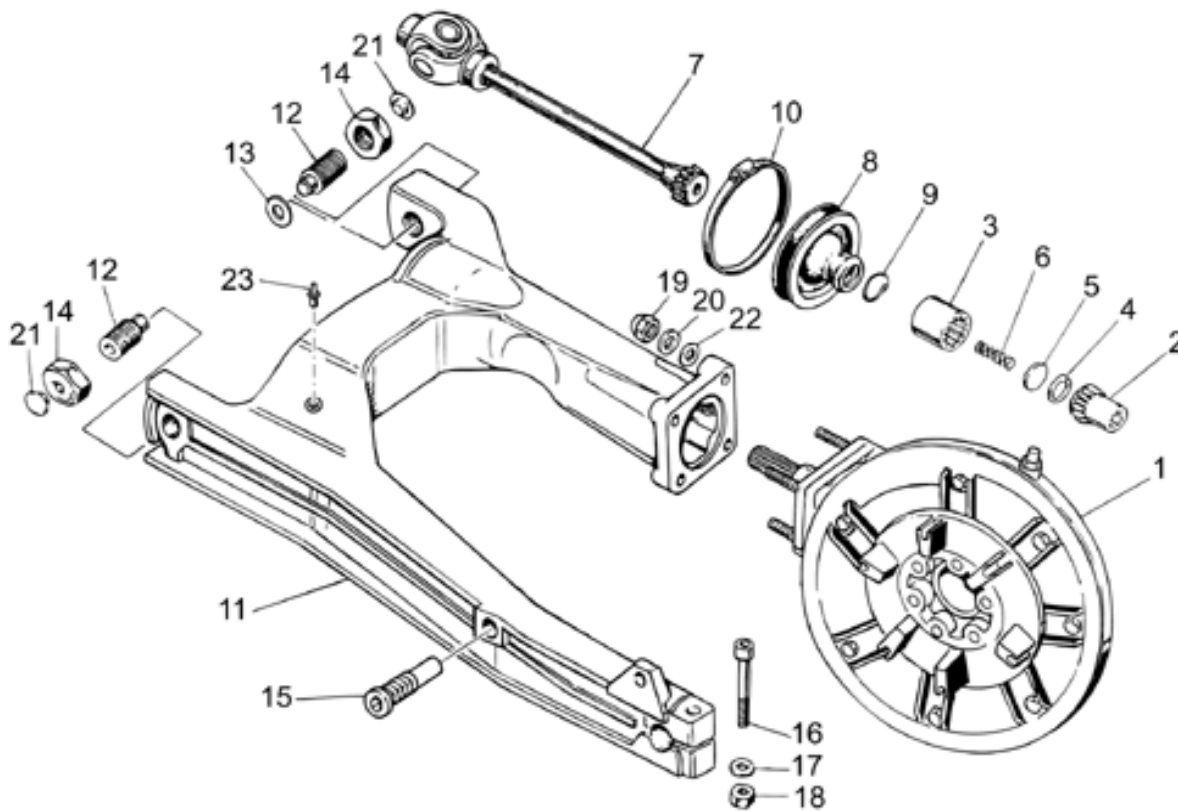

Ref.	Description	Year	I.M.	Country	Version	Code	Qty
1	Kürbetragungsgehäuse grau	-	-	-	-	32350210	1
2	Hülse	-	-	-	-	31327783	1
3	Hülse	-	-	-	-	19328801	1
4	Seegerring	-	-	-	-	90272023	1
5	Scheibe	-	-	-	-	19327601	1
6	Feder	-	-	-	-	94321099	1
7	Kardanwelle	-	-	-	-	23328081	1
8	Schutzring	-	-	-	-	23548080	1
9	Feder	-	-	-	-	23548180	1
10	Schelle 70x90x9	-	-	-	-	93306070	1
11	Hintergabel grau	-	-	-	-	32540210	1
12	Bolzen	-	-	-	-	19547000	2
13	Scheibe	-	-	-	-	35214300	1
14	Mutter	-	-	-	-	31547882	2
15	Bolzen	-	-	-	-	31544181	1
16	Schraube M10x45	-	-	-	-	98680545	1
17	Dichtung	-	-	-	-	95008210	1
18	Mutter M10x1,5	-	-	-	-	92606210	1
19	Mutter M8x1,25	-	-	-	-	92787008	4
20	Ausgleichscheibe	-	-	-	-	14615901	4
21	Verschlußschraube	-	-	-	-	93180105	2
22	Ausgleichscheibe	-	-	-	-	95005308	4
23	Verschlußschraube 5x9	-	-	-	-	03922280	1