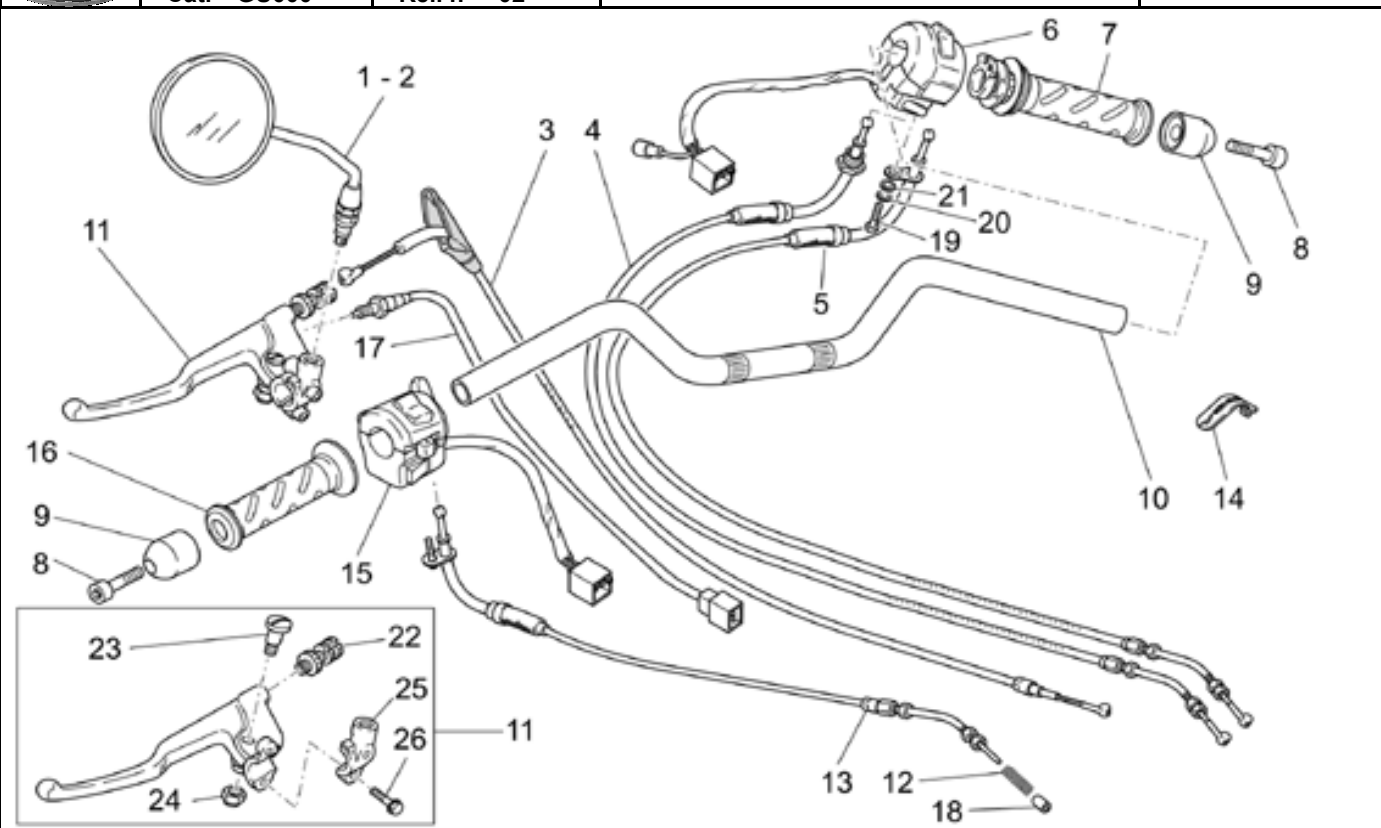

Ref.	Description	Year	I.M.	Country	Version	Code	Qty
1	Rückspiegel links	-	-	-	-	32769810	1
2	Rückspiegel rechts	-	-	-	-	32769410	1
3	Kupplungskabel	-	-	-	-	32093010	1
4	Gas öffnungskabel	-	-	-	-	32117010	1
5	Gas Schl.kabel	-	-	-	-	32117011	1
6	Rechter Lichtschalter	-	-	-	-	32738810	1
7	Rechts griff	-	-	-	-	32603310	1
8	Schraube M6X40	-	-	-	-	98680340	1
9	Schwingschutzgewicht schwarz	-	-	-	-	AP8104509	2
10	Lenkstange	-	-	-	-	32600310	1
11	Kupplungshebel	-	-	-	-	32605510	1
12	Feder 7x1,1x25	-	-	-	-	94321074	1
13	Starterzugkabel	-	-	-	-	32137010	1
14	Schelle	-	-	-	-	03609600	1
15	Linker Lichtschalter	-	-	-	-	32738010	1
16	Links griff	-	-	-	-	32603010	1
17	Ständer lichtschalter	-	-	-	-	29759150	1
18	Verschlussschraube	-	-	-	-	39094200	1
19	TBEI Schraube M5x10	-	-	-	-	98230510	1
20	Ausgleichscheibe	-	-	-	-	95008305	1
21	Zahnscheibe	-	-	-	-	95021105	1
22	Einstellschraube	-	-	-	-	30602500	1
23	Schraube	-	-	-	-	AP8213028	1
24	Selbstsperrende Mutter	-	-	-	-	AP8213388	1
25	Feder	-	-	-	-	30601060	1
26	TE Schr. m. Flansch schw. M6x25	-	-	-	-	97202325	2