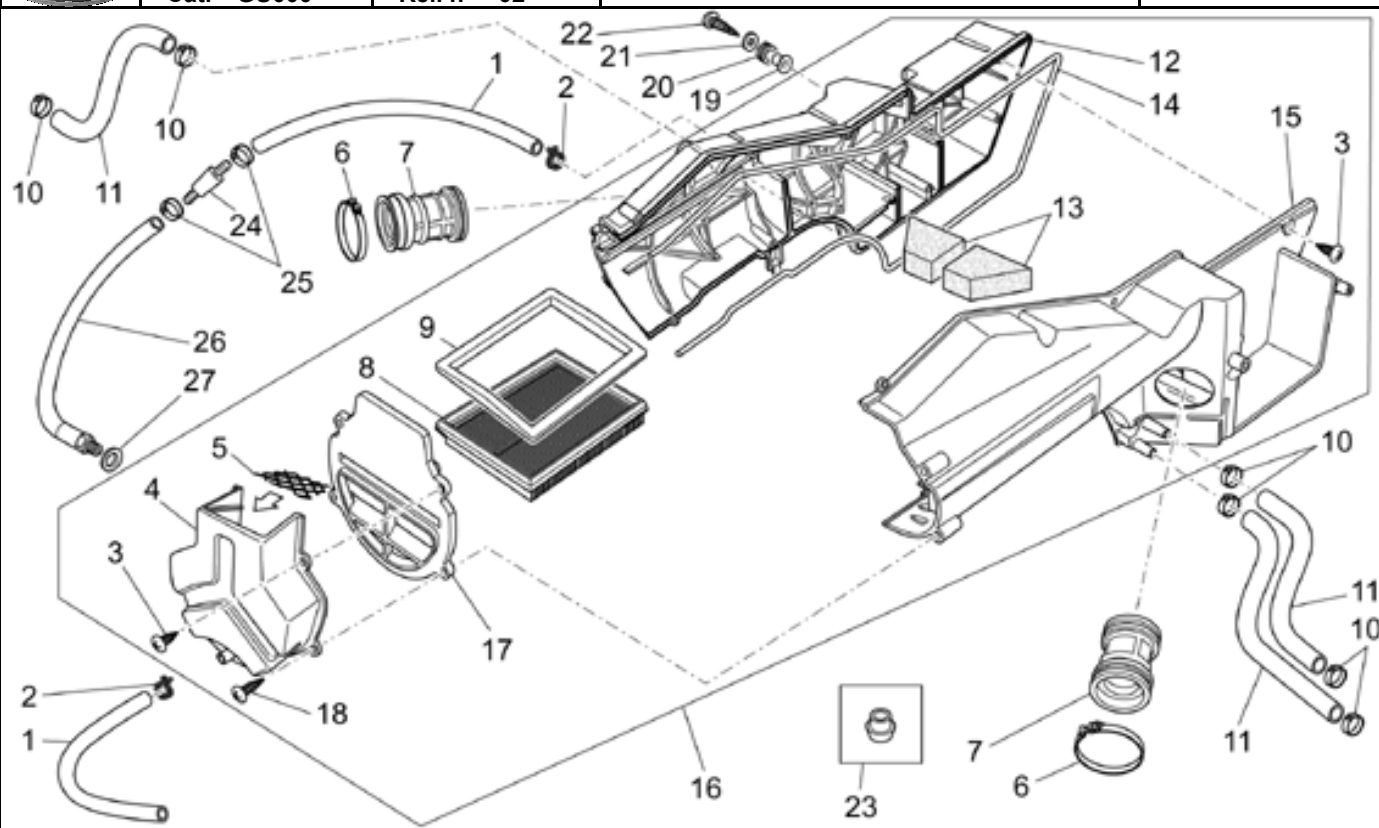

Ref.	Description	Year	I.M.	Country	Version	Code	Qty
1	Kraftstoffleitung 5,5x10	-	-	-	-	AP8120952	2
2	Schelle	-	-	-	-	AP8102765	2
3	Gew.schr. 3,9x14	-	-	-	-	AP8150413	12
4	Filterdeckel	-	-	-	-	32116910	1
5	Filternetz	-	-	-	-	32113510	1
6	Schelle 60x62x10	-	-	-	-	93305060	2
7	Ansaugmuffe	-	-	-	-	32114410	2
8	Luftfilter	-	-	-	-	AP8104242	1
9	Halter	-	-	-	-	32114110	1
10	Schelle	-	-	-	-	AP8201358	5
11	Entlüftungsschlauch Kühler	-	-	-	-	AP8120772	3
12	Rechtes Halbsch.	-	-	-	-	32114011	1
13	Filter blow-by	-	-	-	-	AP8104525	2
14	Dichtung D3	-	-	-	-	AP8120615	3
15	L.Halbsch.	-	-	-	-	32114012	1
16	Filtergehäuse	-	-	-	-	32110110	1
17	Verschlussschraube	-	-	-	-	32113410	1
18	Gew.schr. 4,9x20	-	-	-	-	AP8152329	3
19	Distanzscheibe	-	-	-	-	30576100	3
20	Gummi	-	-	-	-	91551010	3
21	Ausgleichscheibe 5,25x14x1,5	-	-	-	-	95100059	3
22	Gew.schr. 4,9x20	-	-	-	-	AP8152329	3
23	Verschluss gummi	-	-	-	-	19433000	1
24	Ölablaßventil	-	-	-	-	AP8104251	1
25	Schelle	-	-	-	-	AP8102159	2
26	Entlüfter	-	-	-	-	32159310	1
27	Dichtung	-	-	-	-	90714082	1