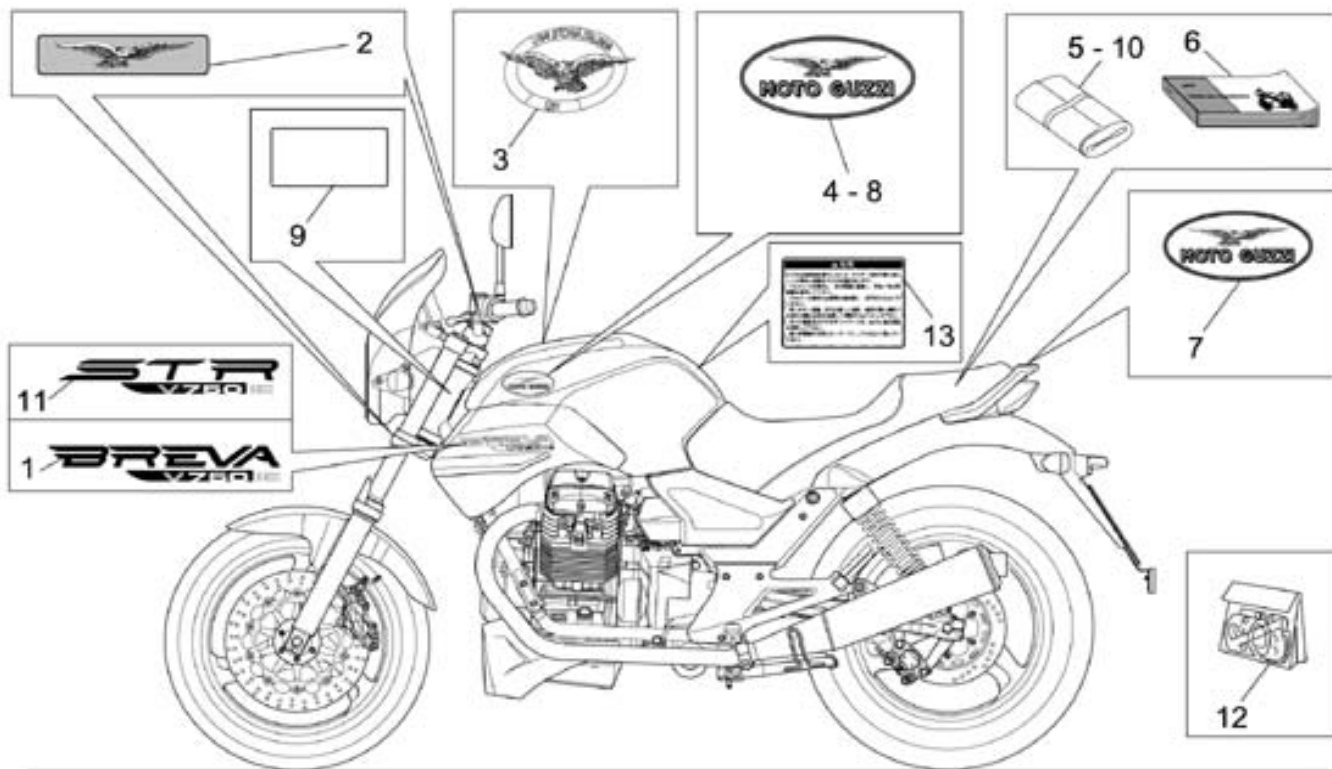

Ref.	Description	Year	I.M.	Country	Version	Code	Qty
1	Deko "Breva V 750 I.E."	-	-	-	b/re-o/bl	32926310	2
	Deko "Breva V750 I.E"	-	-	-	g/gr	32926311	1
2	Deko "Aquila"	-	-	-	-	01517700	2
3	Deko "Italian Story"	-	-	-	-	03917570	1
4	L.Schild allum.	-	-	-	b/re	32917410	1
	L.Schild allum.	-	-	-	g/gr	32917412	1
	L.Schild allum.	-	-	-	o/bl	32917411	1
5	R.Werkzeugtasche	-	-	-	-	32909910	1
6	Gebrauchsanleitung	-	-	USA	-	32900012	1
	Gebrauchsanleitung	-	-	AUS-EU-J-UK	-	32900010	1
	Gebrauchsanleitung	-	-	E	-	32900011	1
7	Schild "Moto Guzzi"	-	-	-	-	32769510	1
8	Rechtes Schild allum.	-	-	-	b/re	32917310	1
	Rechtes Schild allum.	-	-	-	g/gr	32917312	1
	Rechtes Schild allum.	-	-	-	o/bl	32917311	1
9	Deko schutz	-	-	-	-	32944310	1
10	L.Werkzeugtasche	-	-	-	-	32909911	1
11	Deko STR V750 I.E.	-	-	E	b/re-o/bl	32926312	2
	Deko STR V750 I.E.	-	-	E	g/gr	32926313	2
12	Deko Serie	-	-	USA	-	32923315	1
13	Deko	-	-	J	-	AP8257820	1