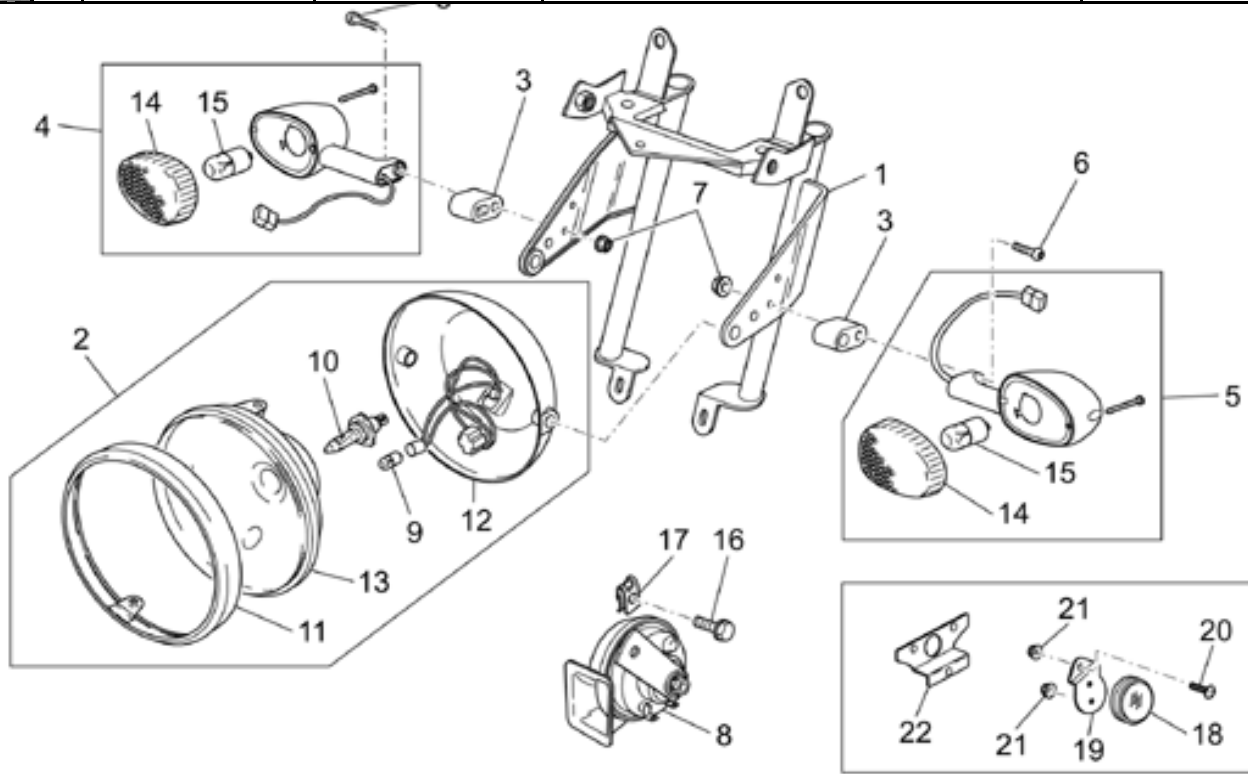

Ref.	Description	Year	I.M.	Country	Version	Code	Qty
1	Scheinw.bügel	-	-	-	-	32506310	1
2	Scheinwerfer	-	-	E-EU-USA	-	32740510	1
	Vord.Scheinwerf.Kpl.L.Lenkung	-	-	AUS-J-UK	-	32740511	1
3	Distanzscheibe	-	-	-	-	32753410	2
4	Vorderblinker rechts	-	-	AUS-E-EU-J-UK	-	32750610	1
	Vorderblinker rechts	-	-	USA	-	32750611	1
5	Vorderblinker links	-	-	AUS-E-EU-J-UK	-	32751610	1
	Vorderblinker links	-	-	USA	-	32751611	1
6	TBEI Schraube M6X55	-	-	-	-	98370655	2
7	Geflanschte Mutter M6x9	-	-	-	-	92660007	2
8	Hupe	-	-	-	-	32743710	1
9	Lampen 12V-5W	-	-	-	-	93450105	1
10	Lampen 12V-55/60W	-	-	-	-	93450232	1
11	Verchromte Nutmutter	-	-	-	-	31740383	1
12	Vornkalotte schw.	-	-	-	-	32740210	1
13	Leuchte	-	-	E-EU-USA	-	32740410	1
	Leuchte L.Lenkung	-	-	AUS-J-UK	-	32740411	1
14	Blinkerblende	-	-	AUS-E-EU-J-UK	-	32753710	2
	Blinkerblende	-	-	USA	-	32753711	2
15	Lampen 12V-20W	-	-	-	-	93450126	2
16	TE Schr. m. Flansch M8x20	-	-	-	-	97202420	1
17	Klemmutter M8x1,25	-	-	-	-	01576530	1
18	Rückstrahler, gelb	-	-	USA	-	AP8224163	2
19	Rückstrahler-Fixierung	-	-	USA	-	AP8148587	2
20	TBEI Schraube M5x12	-	-	USA	-	AP8152174	2
21	Selbstsperrende Mutter M5*	-	-	USA	-	AP8152306	4
22	Platte	-	-	USA	-	32781810	2