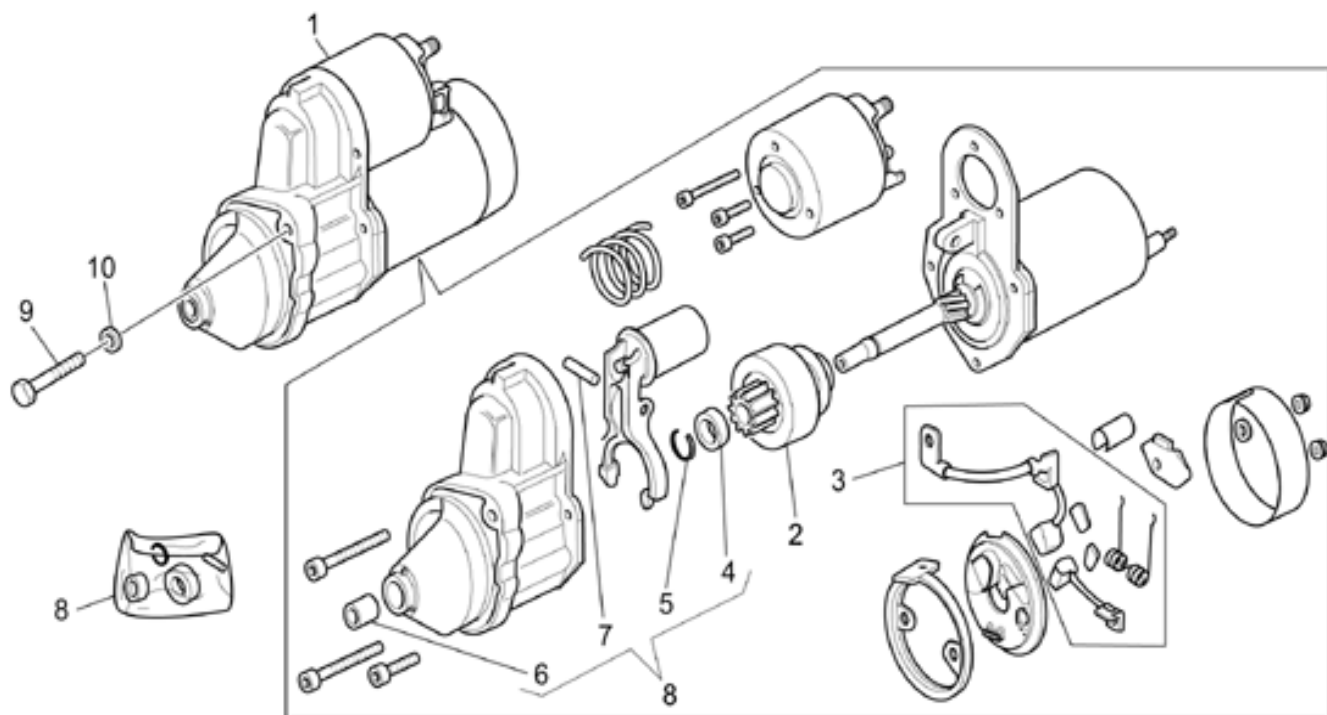

Ref.	Description	Year	I.M.	Country	Version	Code	Qty
1	Startermotor Valeo	-	-	-	-	30730711	1
2	Ritzel, kpl.	-	-	-	-	30530510	1
3	Buerste rep.satz	-	-	-	-	30530511	1
4	Sperring	-	-	-	-	0000000	1
5	Sicherungsblech	-	-	-	-	0000000	1
6	Buchse Birnenfassung	-	-	-	-	0000000	1
7	Bolzen	-	-	-	-	0000000	1
8	Aust.satz Anlasser	-	-	-	-	30530512	1
9	Schraube	-	-	-	-	98082435	2
10	Ausgleichscheibe	-	-	-	-	95008208	2